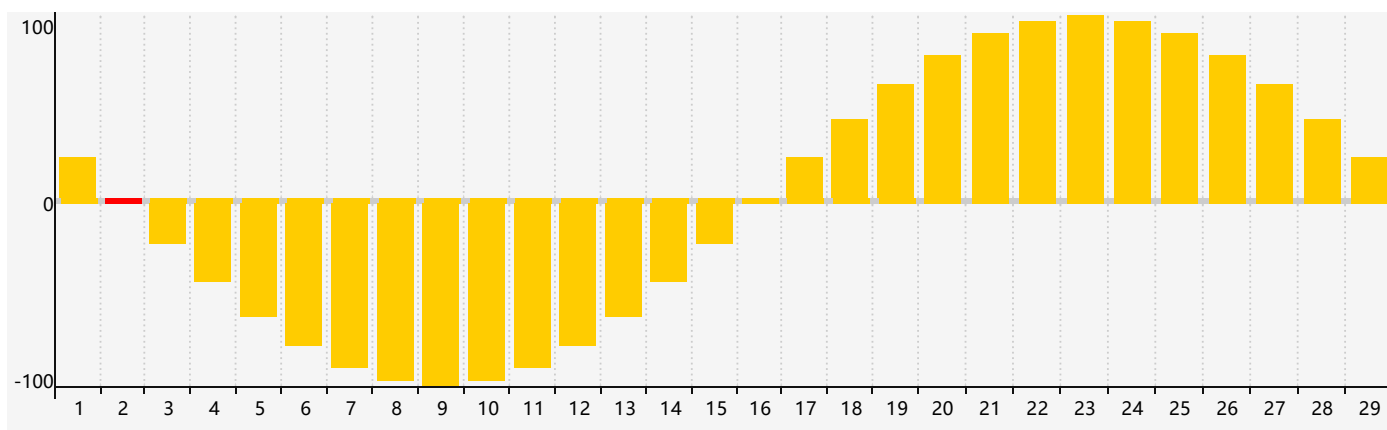

Février 2024 Calendrier de Biorythme Intellectuel

Février 2024 Calendrier Émotionnel de Biorythme

Février 2024 Calendrier de Biorythme Physique

Février 2024

DIM	LUN	MAR	MER	JEU	VEN	SAM
28	29	30	31	1	2 Émotif	3 Intellectuel
4	5	6	7	8	9	10
11	12	13	14 Physique	15	16	17
18	19	20	21	22	23	24
25	26	27	28	29	1 Émotif	2