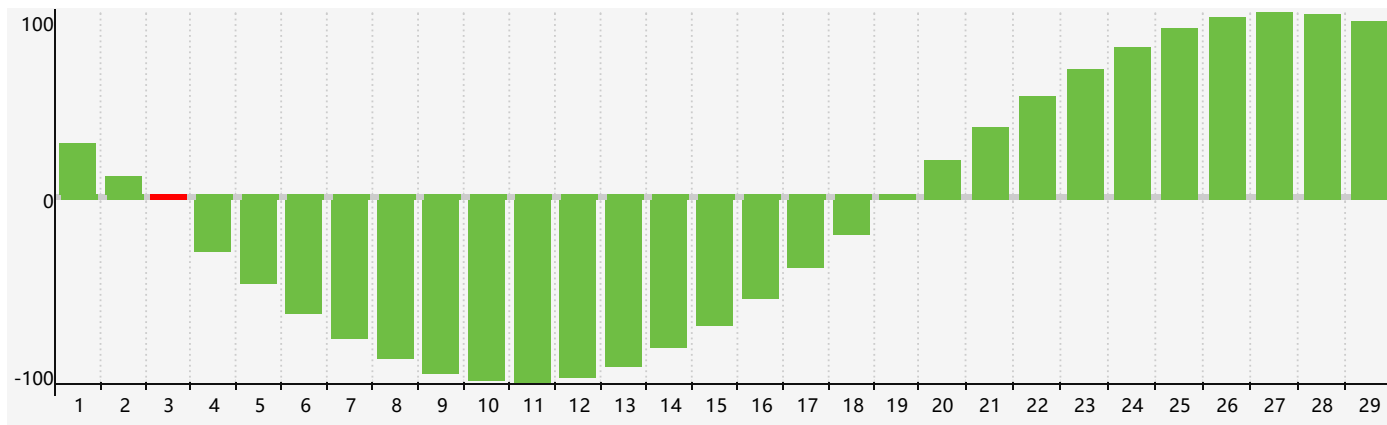

Février 2024 Calendrier de Biorythme Intellectuel

Février 2024 Calendrier Émotionnel de Biorythme

Février 2024 Calendrier de Biorythme Physique

Février 2024

DIM	LUN	MAR	MER	JEU	VEN	SAM
28	29	30	31	1	2 Émotif	3 Intellectuel
4	5	6	7	8	9	10
11	12	13	14 Physique	15	16	17
18	19	20	21	22	23	24
25	26	27	28	29	1 Émotif	2