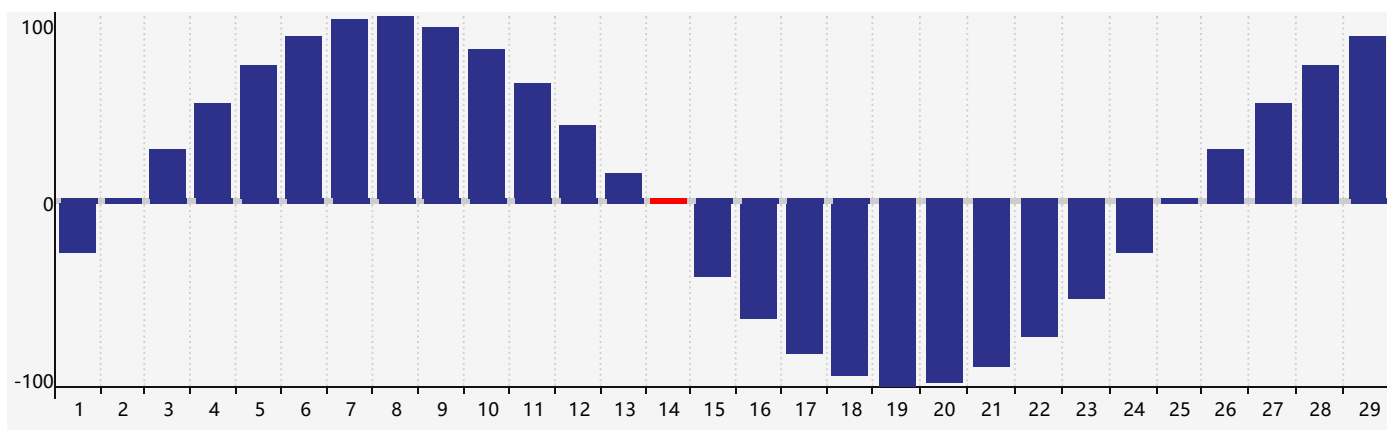

Février 2024 Calendrier de Biorythme Intellectuel

Février 2024 Calendrier Émotionnel de Biorythme

Février 2024 Calendrier de Biorythme Physique

Février 2024

DIM	LUN	MAR	MER	JEU	VEN	SAM
28	29	30	31	1	2 Émotif	3 Intellectuel
4	5	6	7	8	9	10
11	12	13	14 Physique	15	16	17
18	19	20	21	22	23	24
25	26	27	28	29	1 Émotif	2