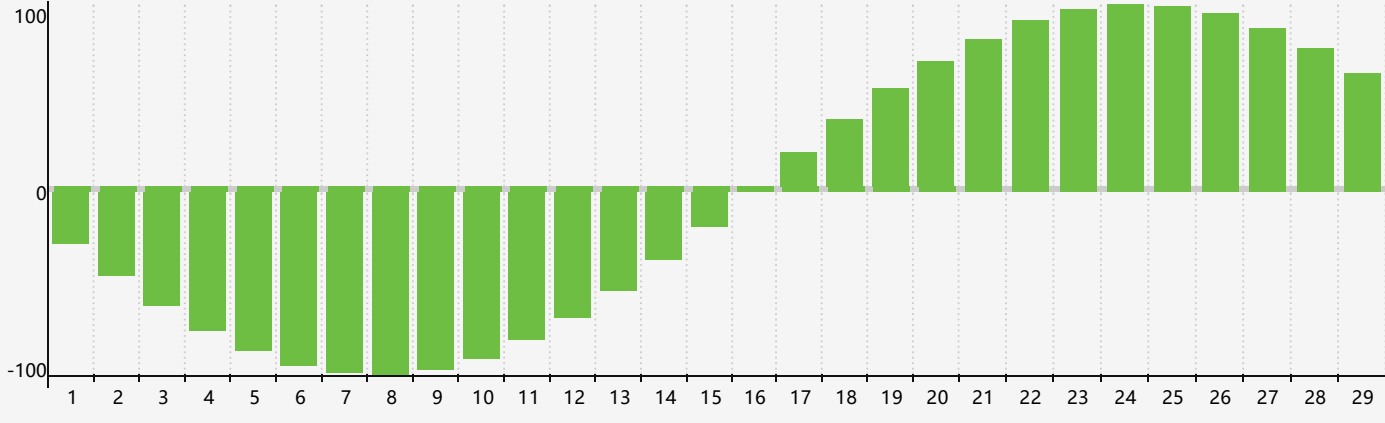

Février 2024 Calendrier de Biorythme Intellectuel

Février 2024 Calendrier Émotionnel de Biorythme

Février 2024 Calendrier de Biorythme Physique

Février 2024

DIM	LUN	MAR	MER	JEU	VEN	SAM
28	29	30	31 <small>Intellectuel</small>	1	2	3
4	5	6 <small>Physique</small>	7	8	9	10
11	12	13	14	15	16	17
18	19	20 <small>Émotif</small>	21	22	23	24
25	26	27	28	29 <small>Physique</small>	1	2