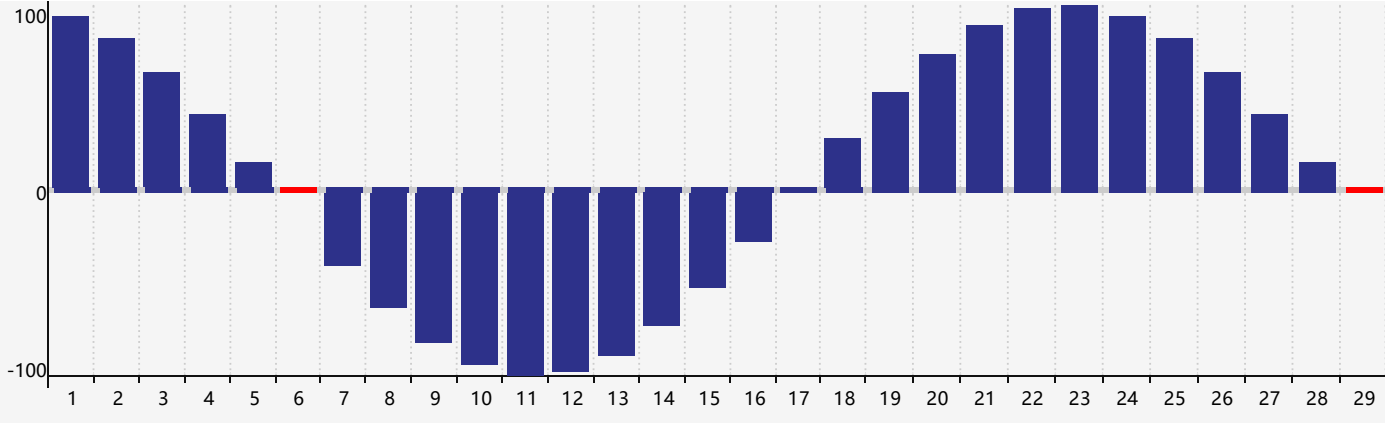

Février 2024 Calendrier de Biorythme Intellectuel

Février 2024 Calendrier Émotionnel de Biorythme

Février 2024 Calendrier de Biorythme Physique

Février 2024

DIM	LUN	MAR	MER	JEU	VEN	SAM
28	29	30	31 <small>Intellectuel</small>	1	2	3
4	5	6 <small>Physique</small>	7	8	9	10
11	12	13	14	15	16	17
18	19	20 <small>Émotif</small>	21	22	23	24
25	26	27	28	29 <small>Physique</small>	1	2