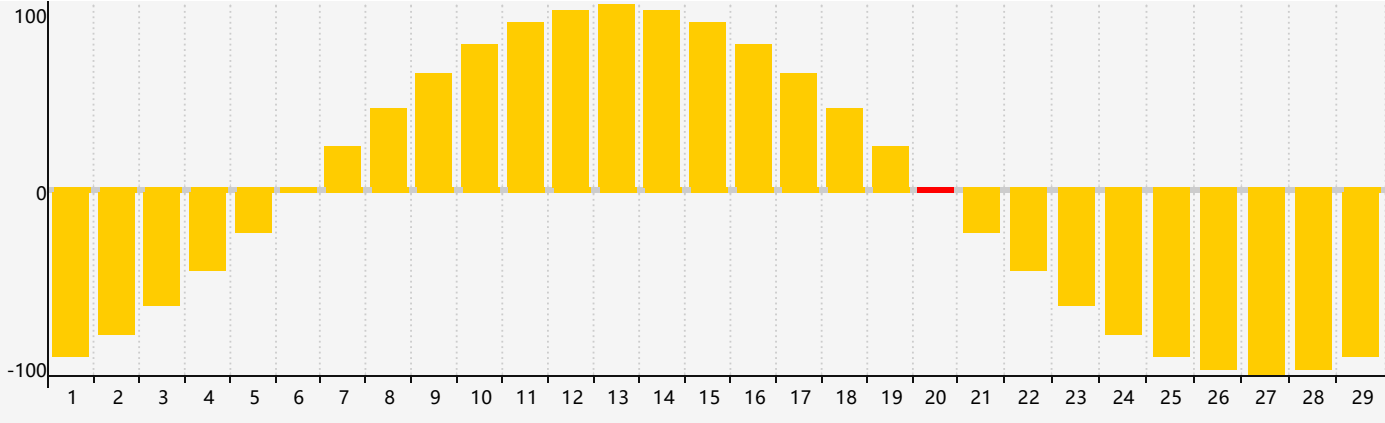

Février 2024 Calendrier de Biorythme Intellectuel

Février 2024 Calendrier Émotionnel de Biorythme

Février 2024 Calendrier de Biorythme Physique

Février 2024

DIM	LUN	MAR	MER	JEU	VEN	SAM
28	29	30	31 <small>Intellectuel</small>	1	2	3
4	5	6 <small>Physique</small>	7	8	9	10
11	12	13	14	15	16	17
18	19	20 <small>Émotif</small>	21	22	23	24
25	26	27	28	29 <small>Physique</small>	1	2