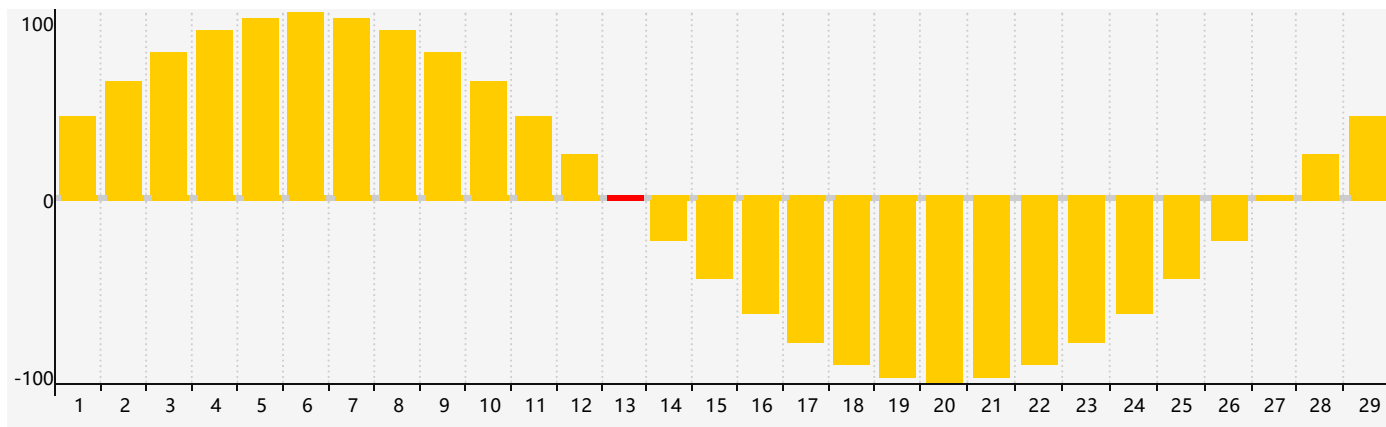

## Février 2024 Calendrier de Biorythme Intellectuel

## Février 2024 Calendrier Émotionnel de Biorythme

## Février 2024 Calendrier de Biorythme Physique

## Février 2024

DIM	LUN	MAR	MER	JEU	VEN	SAM
28	29	30	31	1	2	3
4 <span style="border: 1px solid red; padding: 1px;">Physique</span>	5	6	7	8	9	10
11	12	13 <span style="border: 1px solid red; padding: 1px;">Émotif</span>	14	15	16	17
18	19	20	21 <span style="border: 1px solid red; padding: 1px;">Intellectuel</span>	22	23	24
25	26	27 <span style="border: 1px solid red; padding: 1px;">Physique</span>	28	29	1	2