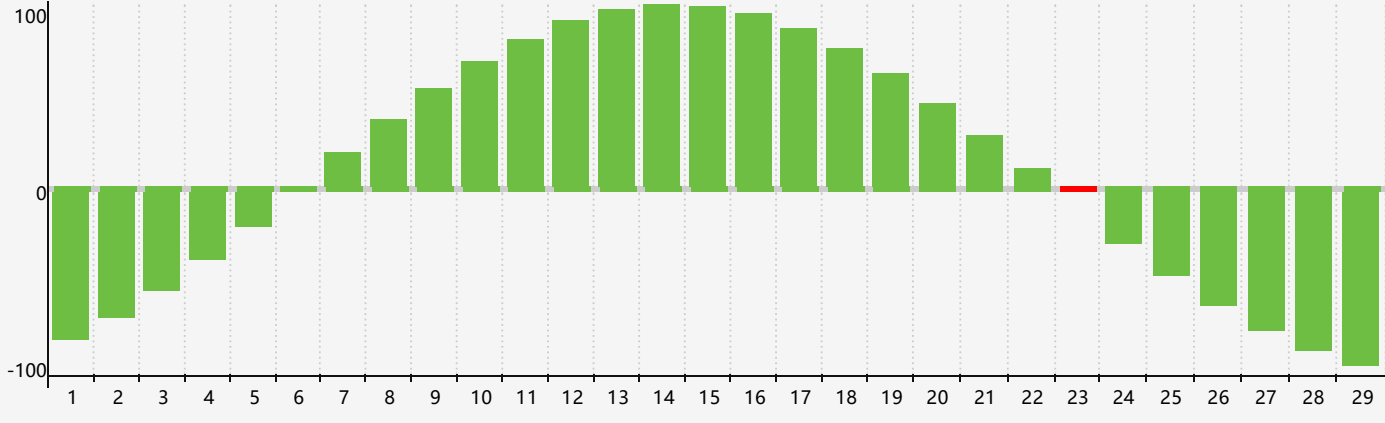

Février 2024 Calendrier de Biorythme Intellectuel

Février 2024 Calendrier Émotionnel de Biorythme

Février 2024 Calendrier de Biorythme Physique

Février 2024

DIM	LUN	MAR	MER	JEU	VEN	SAM
28	29	30 <small>Émotif</small>	31	1 <small>Physique</small>	2	3
4	5	6	7	8	9	10
11	12	13	14	15	16	17
18	19	20	21	22	23 <small>Intellectuel</small>	24 <small>Physique</small>
25	26	27 <small>Émotif</small>	28	29	1	2