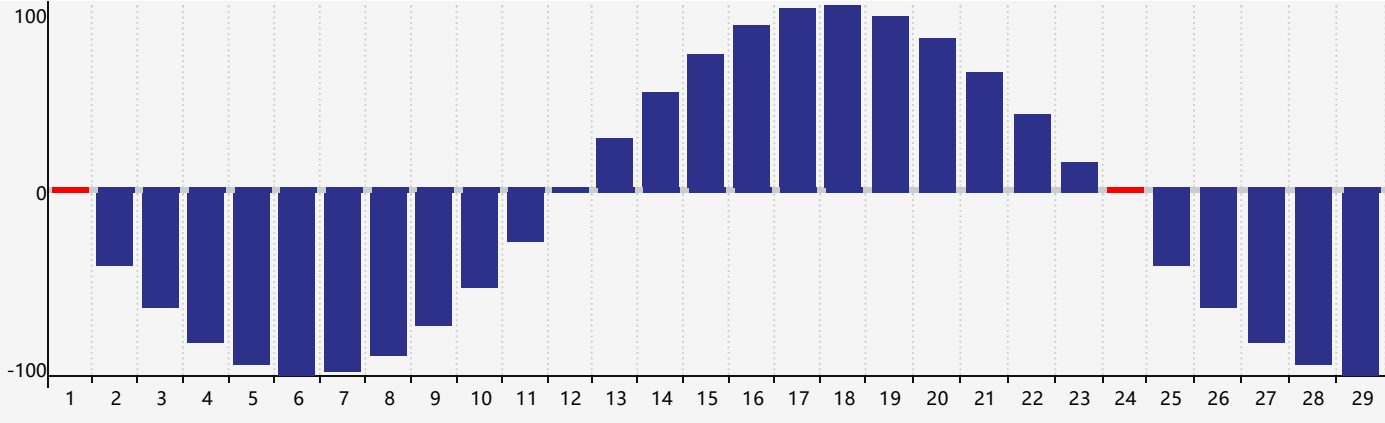

Février 2024 Calendrier de Biorythme Intellectuel

Février 2024 Calendrier Émotionnel de Biorythme

Février 2024 Calendrier de Biorythme Physique

Février 2024

DIM	LUN	MAR	MER	JEU	VEN	SAM
28	29	30 <small>Émotif</small>	31	1 <small>Physique</small>	2	3
4	5	6	7	8	9	10
11	12	13	14	15	16	17
18	19	20	21	22	23 <small>Intellectuel</small>	24 <small>Physique</small>
25	26	27 <small>Émotif</small>	28	29	1	2