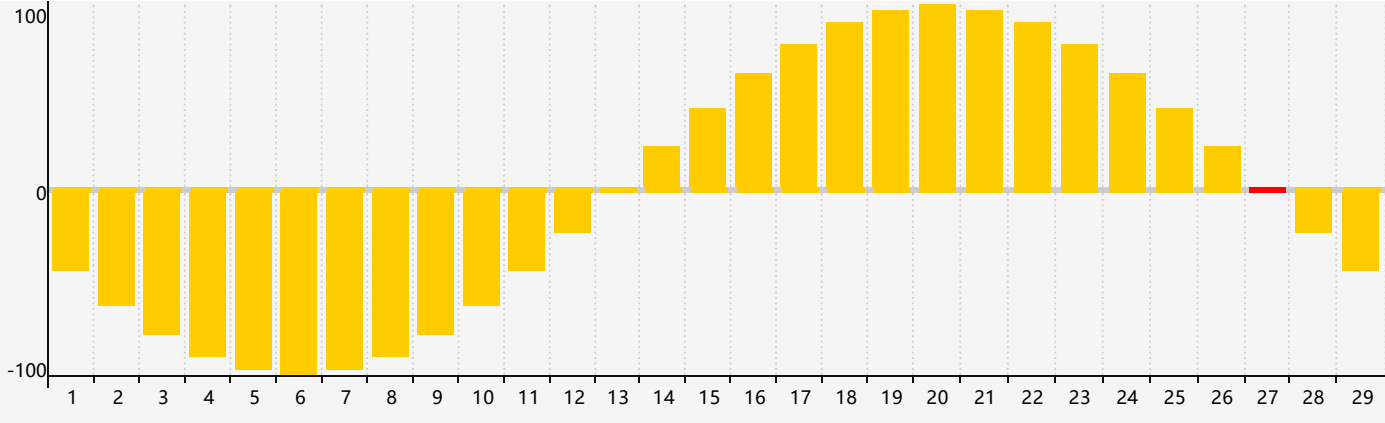

Février 2024 Calendrier de Biorythme Intellectuel

Février 2024 Calendrier Émotionnel de Biorythme

Février 2024 Calendrier de Biorythme Physique

Février 2024

DIM	LUN	MAR	MER	JEU	VEN	SAM
28	29	30 <small>Émotif</small>	31	1 <small>Physique</small>	2	3
4	5	6	7	8	9	10
11	12	13	14	15	16	17
18	19	20	21	22	23 <small>Intellectuel</small>	24 <small>Physique</small>
25	26	27 <small>Émotif</small>	28	29	1	2