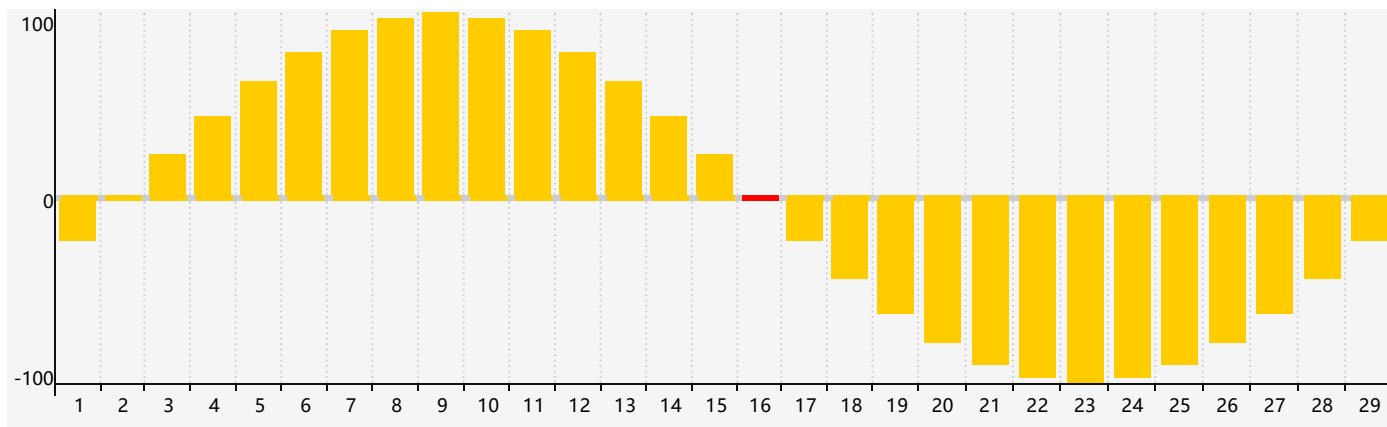

## Février 2024 Calendrier de Biorythme Intellectuel

## Février 2024 Calendrier Émotionnel de Biorythme

## Février 2024 Calendrier de Biorythme Physique

## Février 2024

DIM	LUN	MAR	MER	JEU	VEN	SAM
28	29	30	31	1	2	3
4	5	6	7	8	9	10
11 <span style="border: 1px solid red; padding: 2px;">Physique</span>	12	13	14	15	16 <span style="border: 1px solid red; padding: 2px;">Émotif</span>	17
18	19 <span style="border: 1px solid red; padding: 2px;">Intellectuel</span>	20	21	22	23	24
25	26	27	28	29	1	2