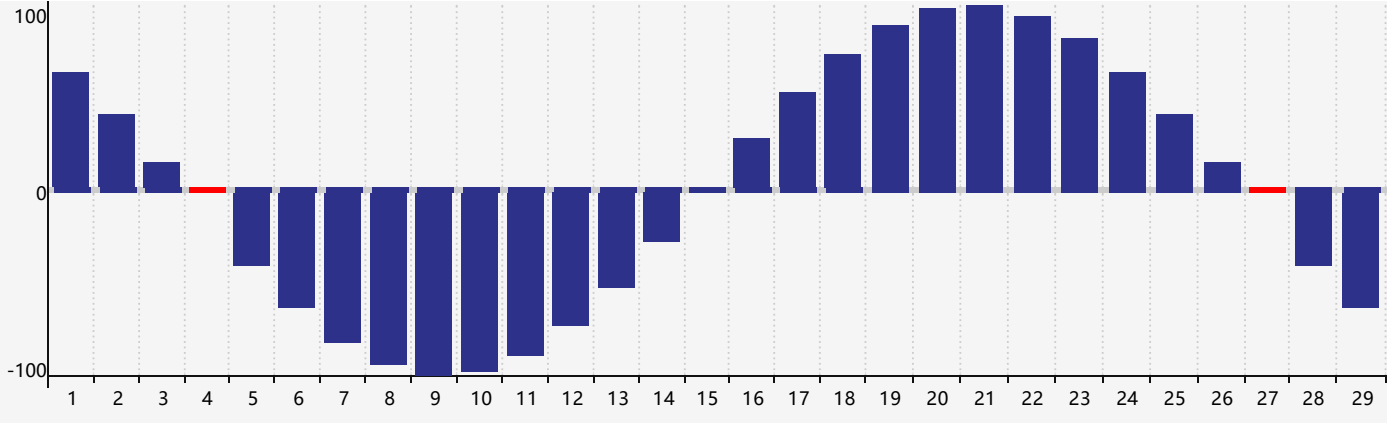

Février 2024 Calendrier de Biorythme Intellectuel

Février 2024 Calendrier Émotionnel de Biorythme

Février 2024 Calendrier de Biorythme Physique

Février 2024

DIM	LUN	MAR	MER	JEU	VEN	SAM
28	29	30	31	1	2	3
4 Émotif Physique	5	6	7	8	9	10
11	12	13	14	15	16	17 Intellectuel
18	19	20	21	22	23	24
25	26	27 Physique	28	29	1	2