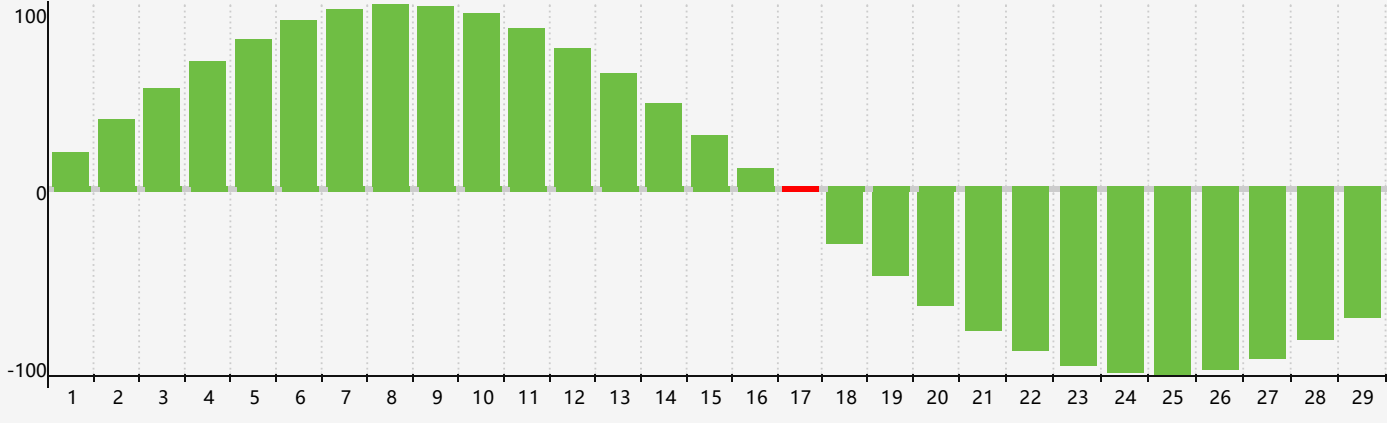

Février 2024 Calendrier de Biorythme Intellectuel

Février 2024 Calendrier Émotionnel de Biorythme

Février 2024 Calendrier de Biorythme Physique

Février 2024

DIM	LUN	MAR	MER	JEU	VEN	SAM
28	29	30	31	1	2	3
4 Émotif Physique	5	6	7	8	9	10
11	12	13	14	15	16	17 Intellectuel
18	19	20	21	22	23	24
25	26	27 Physique	28	29	1	2