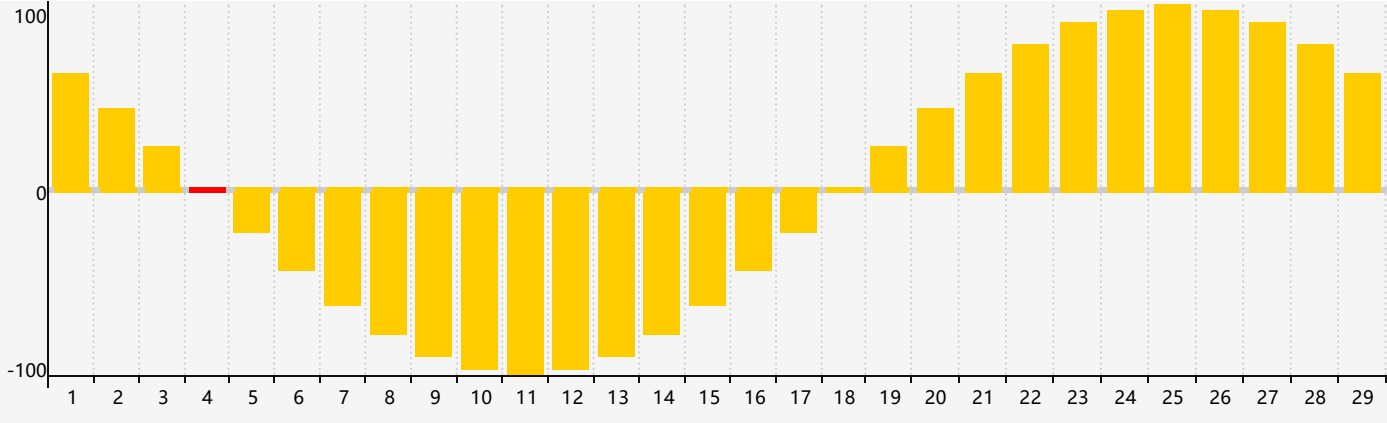

Février 2024 Calendrier de Biorythme Intellectuel

Février 2024 Calendrier Émotionnel de Biorythme

Février 2024 Calendrier de Biorythme Physique

Février 2024

DIM	LUN	MAR	MER	JEU	VEN	SAM
28	29	30	31	1	2	3
4 Émotif Physique	5	6	7	8	9	10
11	12	13	14	15	16	17 Intellectuel
18	19	20	21	22	23	24
25	26	27 Physique	28	29	1	2