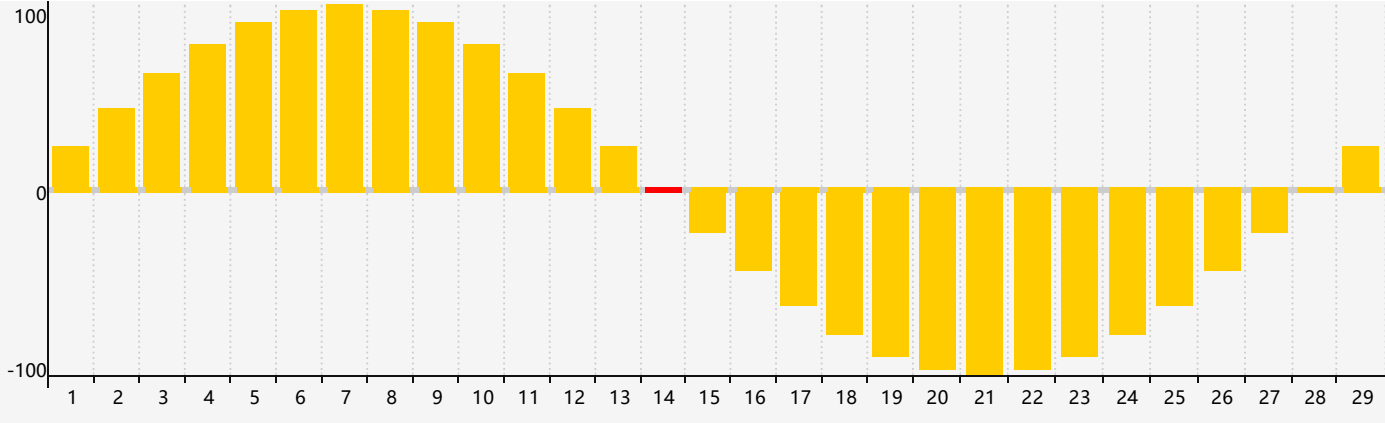

Février 2024 Calendrier de Biorythme Intellectuel

Février 2024 Calendrier Émotionnel de Biorythme

Février 2024 Calendrier de Biorythme Physique

Février 2024

DIM	LUN	MAR	MER	JEU	VEN	SAM
28	29	30	31	1	2	3
4	5	6	7	8	9	10
11	12	13	14 Émotif	15	16 Physique	17
18 Intellectuel	19	20	21	22	23	24
25	26	27	28	29	1	2