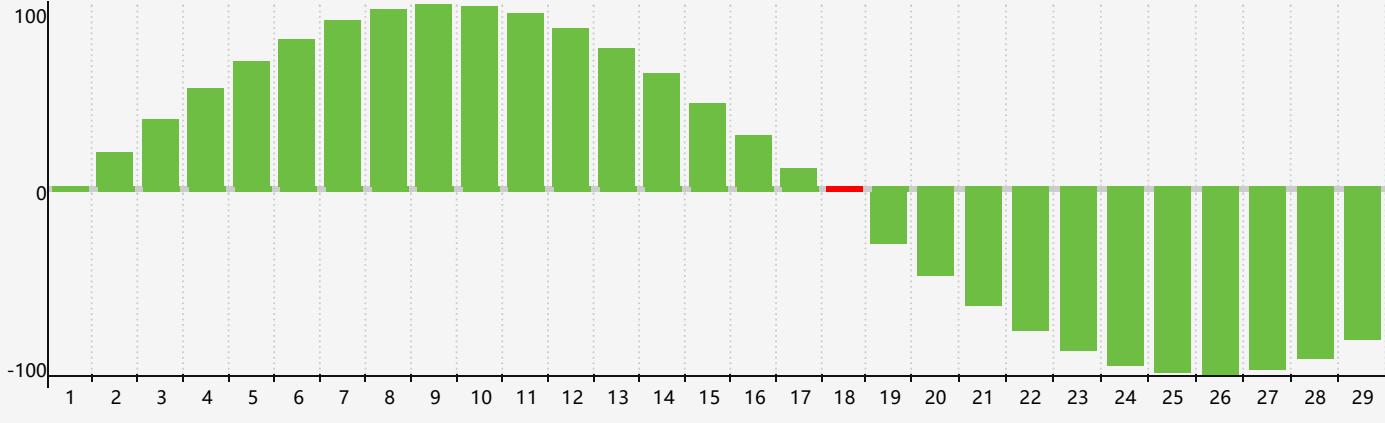

Février 2024 Calendrier de Biorythme Intellectuel

Février 2024 Calendrier Émotionnel de Biorythme

Février 2024 Calendrier de Biorythme Physique

Février 2024

DIM	LUN	MAR	MER	JEU	VEN	SAM
28	29	30	31	1	2	3
4	5	6	7	8	9	10
11	12	13	14 Émotif	15	16 Physique	17
18 Intellectuel	19	20	21	22	23	24
25	26	27	28	29	1	2