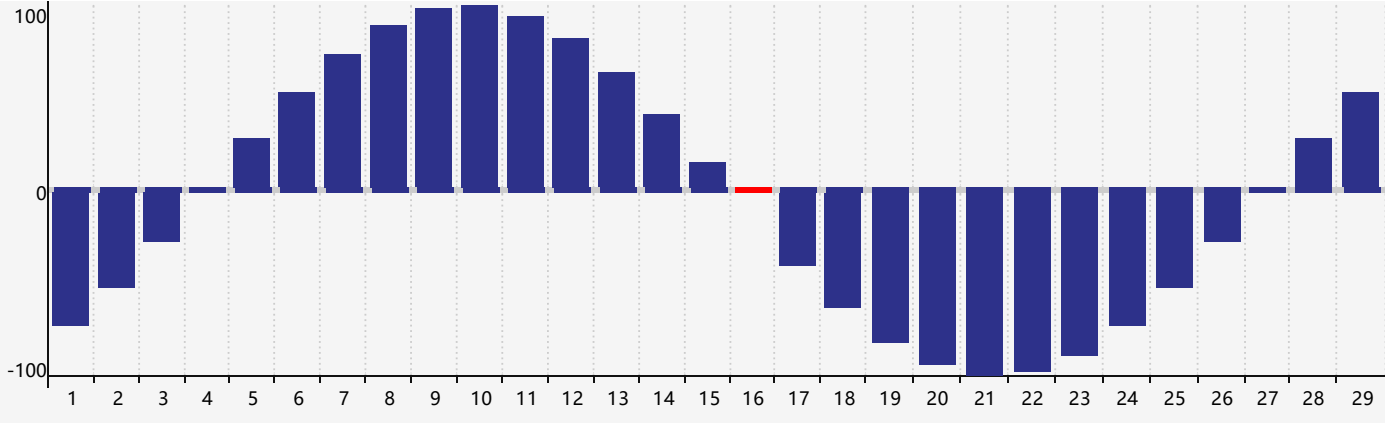

Février 2024 Calendrier de Biorythme Intellectuel

Février 2024 Calendrier Émotionnel de Biorythme

Février 2024 Calendrier de Biorythme Physique

Février 2024

DIM	LUN	MAR	MER	JEU	VEN	SAM
28	29	30	31	1	2	3
4	5	6	7	8	9	10
11	12	13	14 Émotif	15	16 Physique	17
18 Intellectuel	19	20	21	22	23	24
25	26	27	28	29	1	2