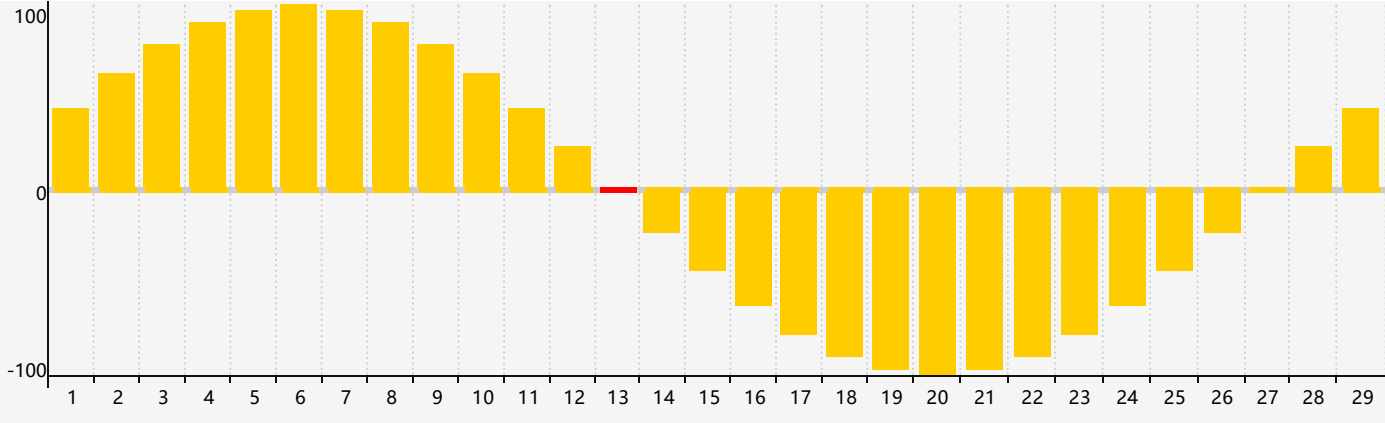

Février 2024 Calendrier de Biorythme Intellectuel

Février 2024 Calendrier Émotionnel de Biorythme

Février 2024 Calendrier de Biorythme Physique

Février 2024

DIM	LUN	MAR	MER	JEU	VEN	SAM
28	29	30	31	1	2	3
4	5	6	7	8	9	10
11	12	13 Émotif	14	15	16	17
18 Physique	19	20 Intellectuel	21	22	23	24
25	26	27	28	29	1	2