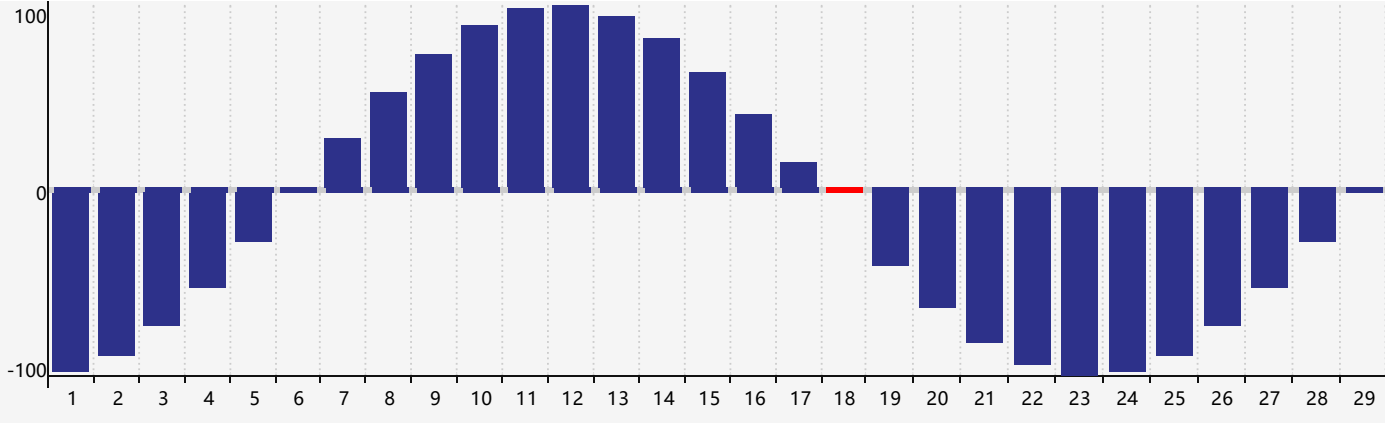

Février 2024 Calendrier de Biorythme Intellectuel

Février 2024 Calendrier Émotionnel de Biorythme

Février 2024 Calendrier de Biorythme Physique

Février 2024

DIM	LUN	MAR	MER	JEU	VEN	SAM
28	29	30	31	1	2	3
4	5	6	7	8	9	10
11	12	13 Émotif	14	15	16	17
18 Physique	19	20 Intellectuel	21	22	23	24
25	26	27	28	29	1	2