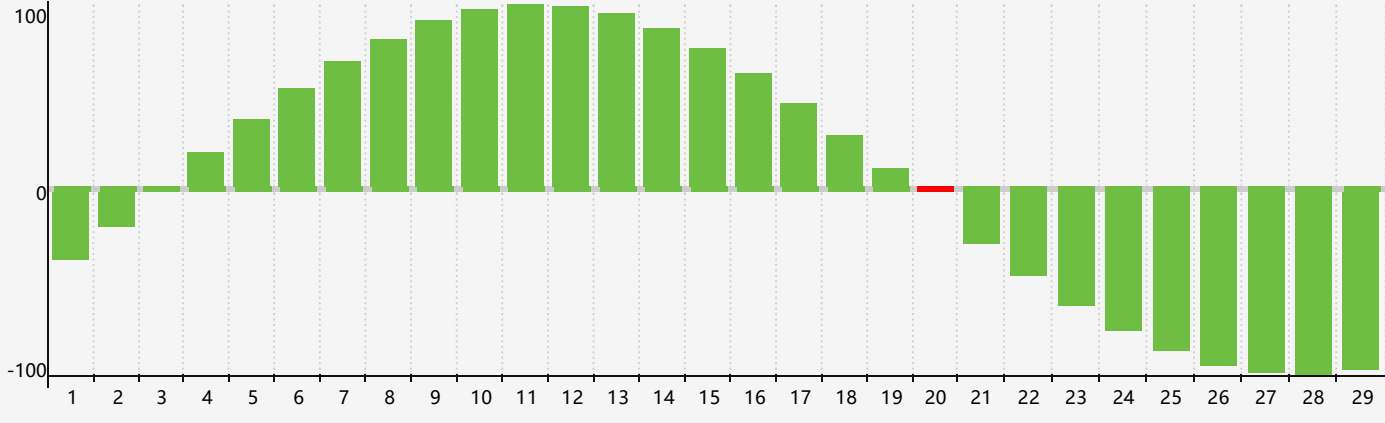

Février 2024 Calendrier de Biorythme Intellectuel

Février 2024 Calendrier Émotionnel de Biorythme

Février 2024 Calendrier de Biorythme Physique

Février 2024

DIM	LUN	MAR	MER	JEU	VEN	SAM
28	29	30	31	1	2	3
4	5	6	7	8	9	10
11	12	13 Émotif	14	15	16	17
18 Physique	19	20 Intellectuel	21	22	23	24
25	26	27	28	29	1	2