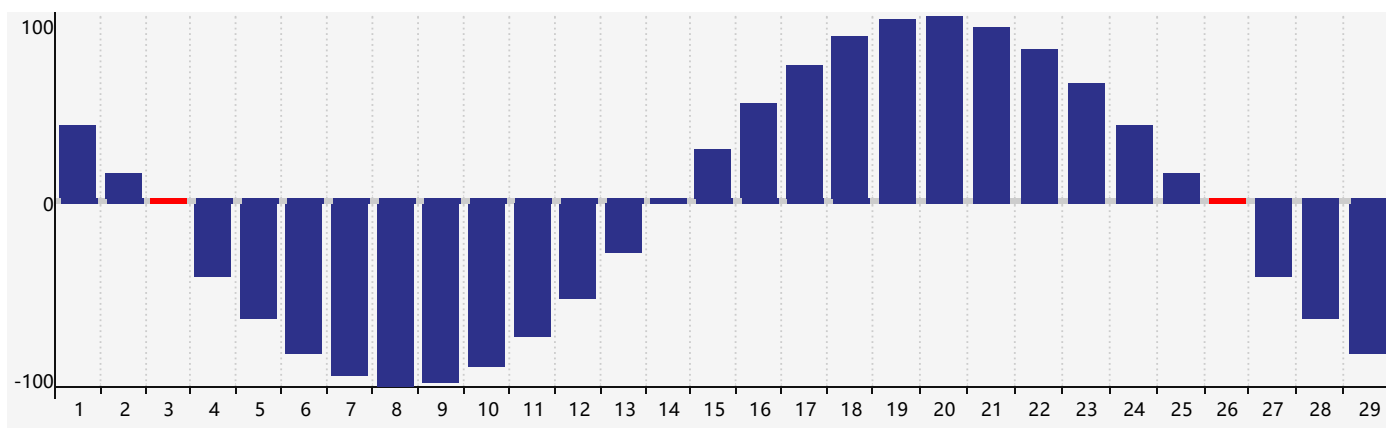

Février 2024 Calendrier de Biorythme Intellectuel

Février 2024 Calendrier Émotionnel de Biorythme

Février 2024 Calendrier de Biorythme Physique

Février 2024

DIM	LUN	MAR	MER	JEU	VEN	SAM
28	29 <small>Émotif</small>	30	31	1	2	3 <small>Physique</small>
4	5	6	7	8	9	10
11	12	13	14	15	16	17
18	19 <small>Intellectuel</small>	20	21	22	23	24
25	26 <small>Émotif Physique</small>	27	28	29	1	2