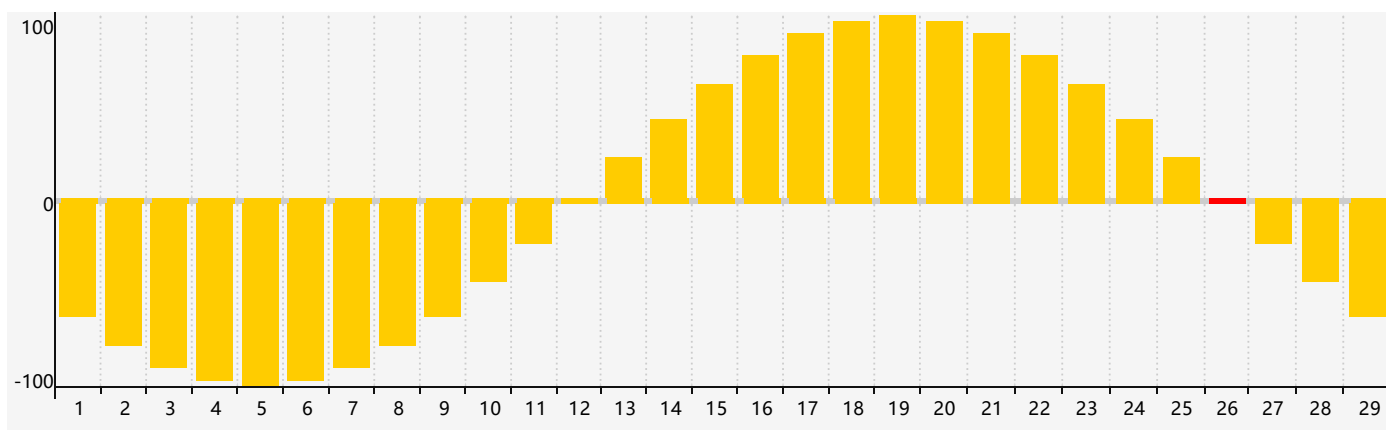

Février 2024 Calendrier de Biorythme Intellectuel

Février 2024 Calendrier Émotionnel de Biorythme

Février 2024 Calendrier de Biorythme Physique

Février 2024

DIM	LUN	MAR	MER	JEU	VEN	SAM
28	29 <small>Émotif</small>	30	31	1	2	3 <small>Physique</small>
4	5	6	7	8	9	10
11	12	13	14	15	16	17
18	19 <small>Intellectuel</small>	20	21	22	23	24
25	26 <small>Émotif Physique</small>	27	28	29	1	2