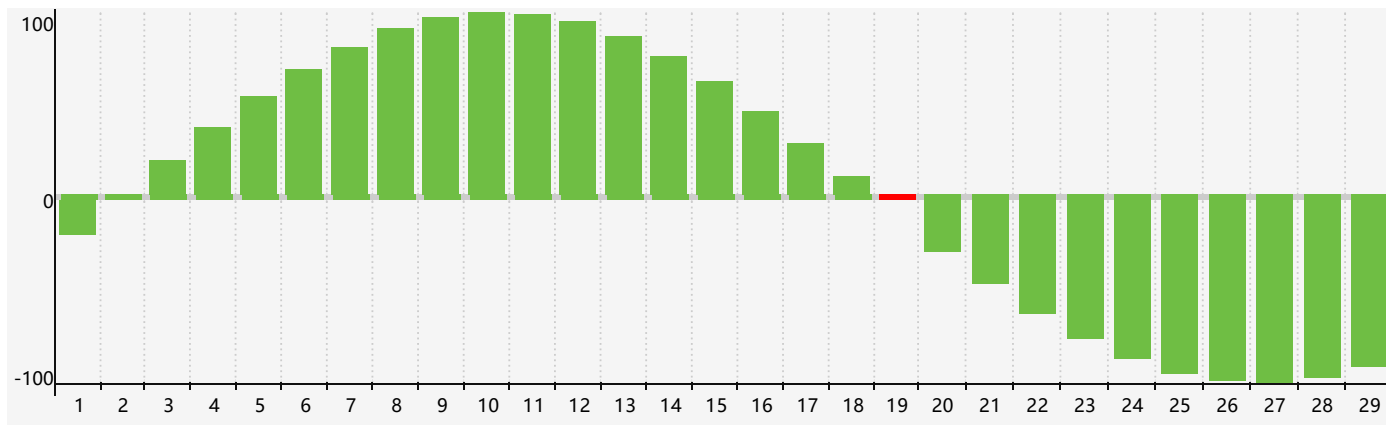

Février 2024 Calendrier de Biorythme Intellectuel

Février 2024 Calendrier Émotionnel de Biorythme

Février 2024 Calendrier de Biorythme Physique

Février 2024

DIM	LUN	MAR	MER	JEU	VEN	SAM
28	29 <small>Émotif</small>	30	31	1	2	3 <small>Physique</small>
4	5	6	7	8	9	10
11	12	13	14	15	16	17
18	19 <small>Intellectuel</small>	20	21	22	23	24
25	26 <small>Émotif Physique</small>	27	28	29	1	2