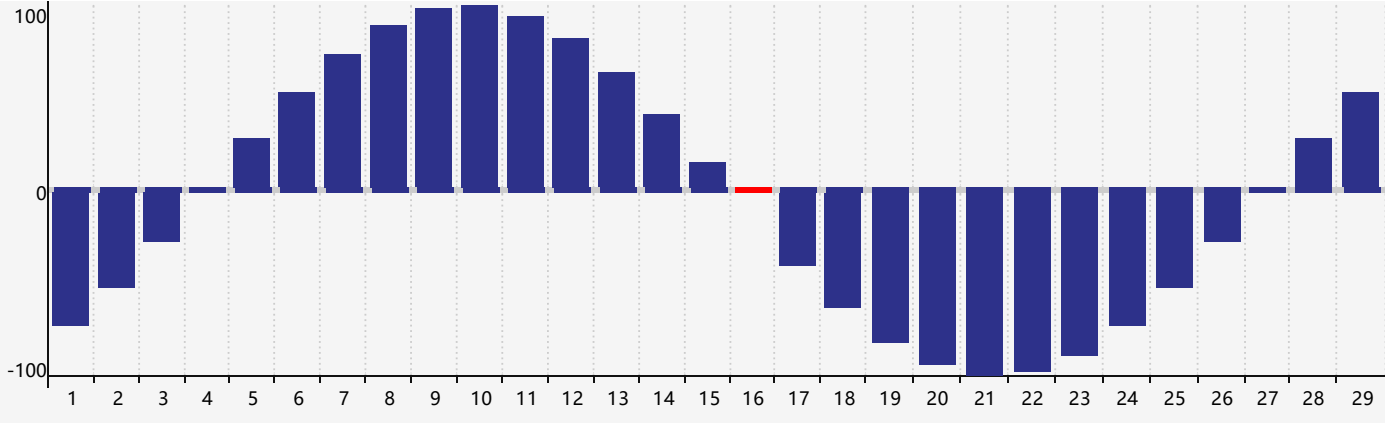

Février 2024 Calendrier de Biorythme Intellectuel

Février 2024 Calendrier Émotionnel de Biorythme

Février 2024 Calendrier de Biorythme Physique

Février 2024

DIM	LUN	MAR	MER	JEU	VEN	SAM
28	29	30	31	1	2	3
4	5	6	7	8	9	10 Intellectuel Émotif
11	12	13	14	15	16 Physique	17
18	19	20	21	22	23	24
25	26	27	28	29	1	2