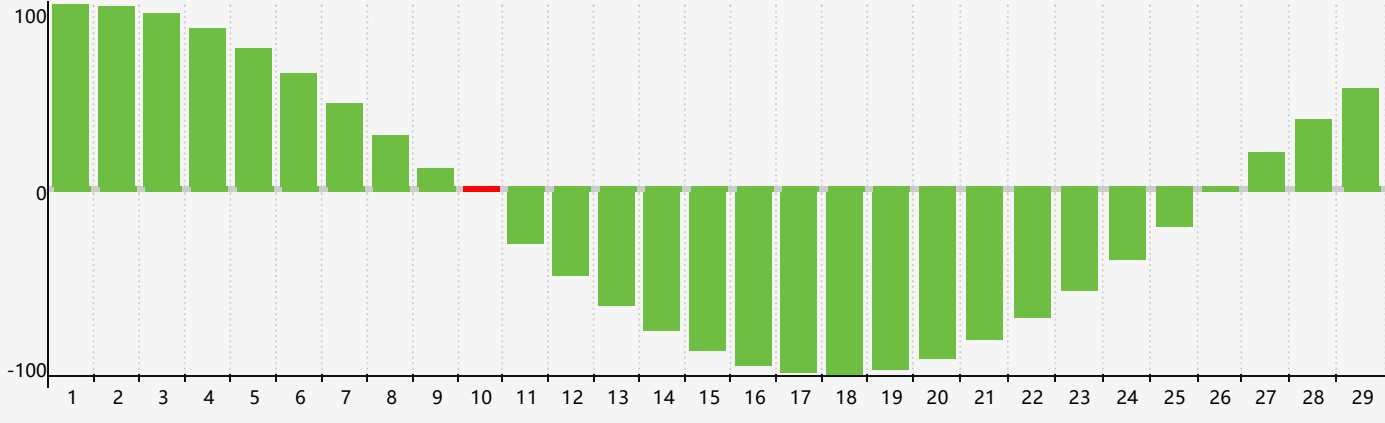

Février 2024 Calendrier de Biorythme Intellectuel

Février 2024 Calendrier Émotionnel de Biorythme

Février 2024 Calendrier de Biorythme Physique

Février 2024

DIM	LUN	MAR	MER	JEU	VEN	SAM
28	29	30	31	1	2	3
4	5	6	7	8	9	10 Intellectuel Émotif
11	12	13	14	15	16 Physique	17
18	19	20	21	22	23	24
25	26	27	28	29	1	2