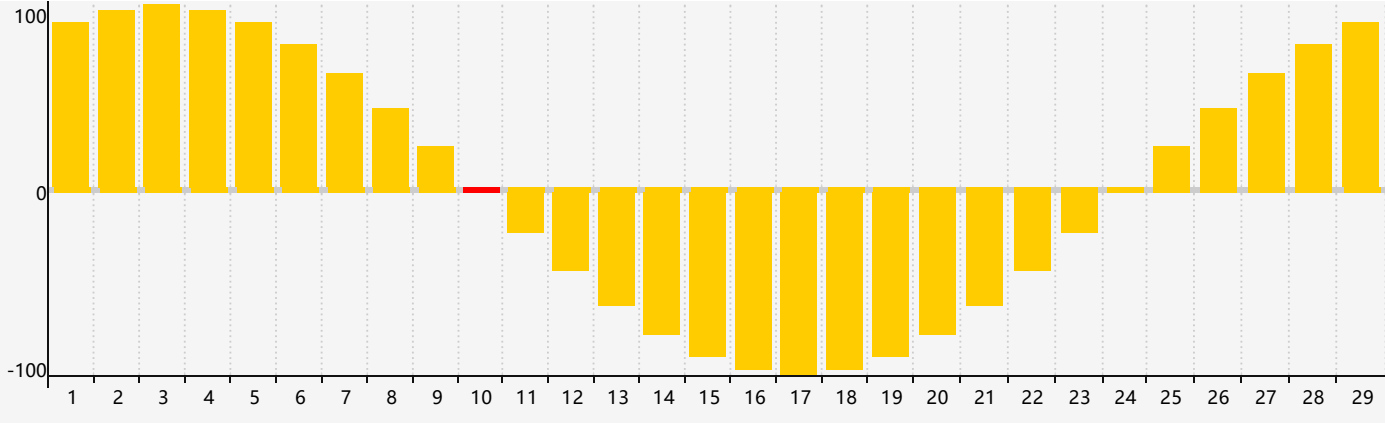

Février 2024 Calendrier de Biorythme Intellectuel

Février 2024 Calendrier Émotionnel de Biorythme

Février 2024 Calendrier de Biorythme Physique

Février 2024

DIM	LUN	MAR	MER	JEU	VEN	SAM
28	29	30	31	1	2	3
4	5	6	7	8	9	10 Intellectuel Émotif
11	12	13	14	15	16 Physique	17
18	19	20	21	22	23	24
25	26	27	28	29	1	2