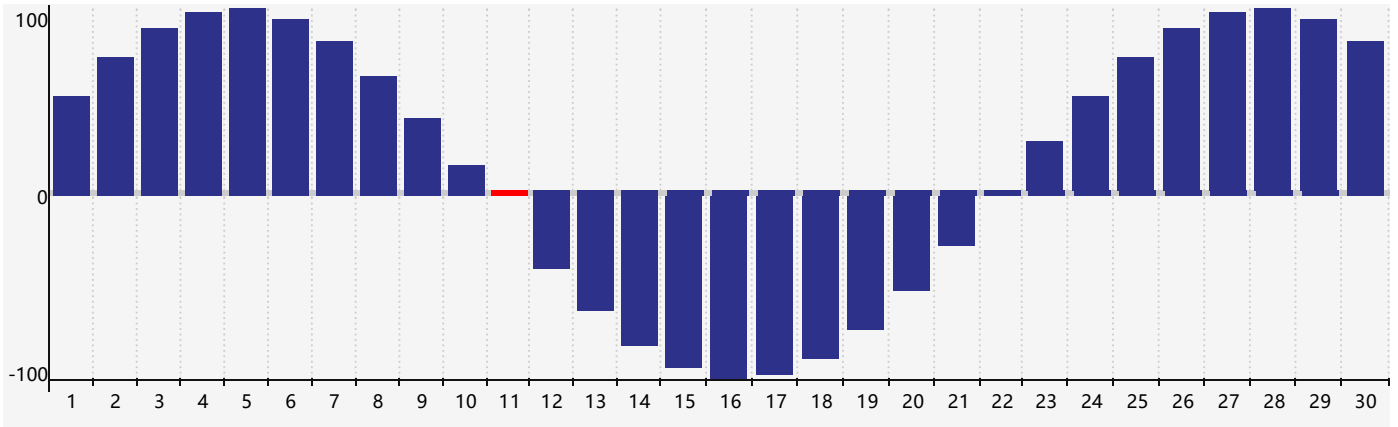

Novembre 2024 Calendrier de Biorythme Physique

Novembre 2024

DIM	LUN	MAR	MER	JEU	VEN	SAM
27	28	29	30	31	1	2
3	4	5	6	7	8	9
10	11 Physique	12	13	14	15	16
17	18	19	20	21	22	23
24	25	26	27	28	29	30