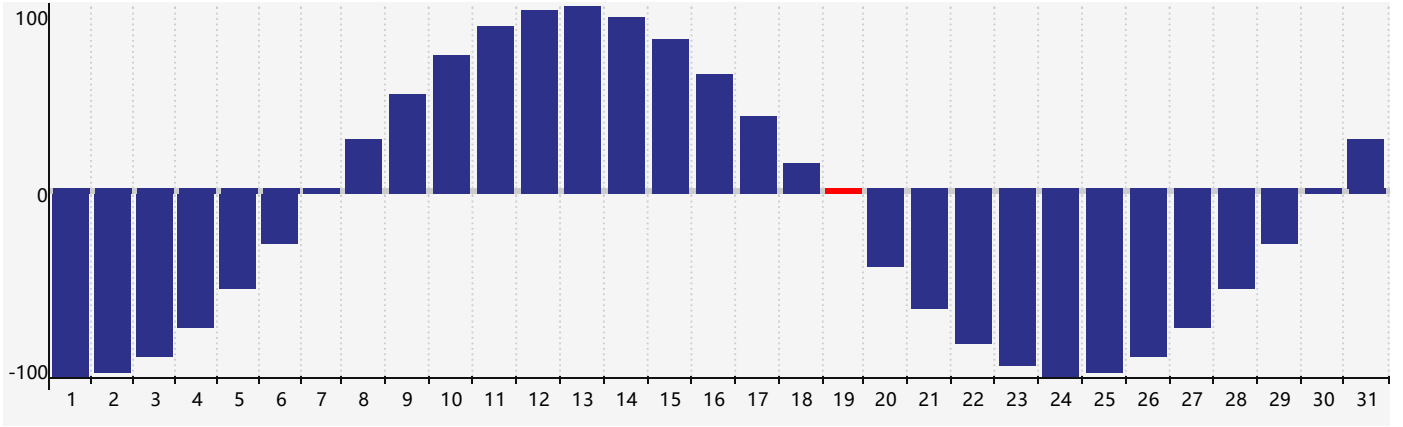

# Octobre 2024 Calendrier de Biorythme Physique

# Octobre 2024

<b>DIM</b>	<b>LUN</b>	<b>MAR</b>	<b>MER</b>	<b>JEU</b>	<b>VEN</b>	<b>SAM</b>
29	30	1	2	3	4	5
6	7	8	9	10	11	12
13	14	15	16	17	18	19 <span style="border: 1px solid red; padding: 2px; font-size: small;">Physique</span>
20	21	22	23	24	25	26
27	28	29	30	31	1	2