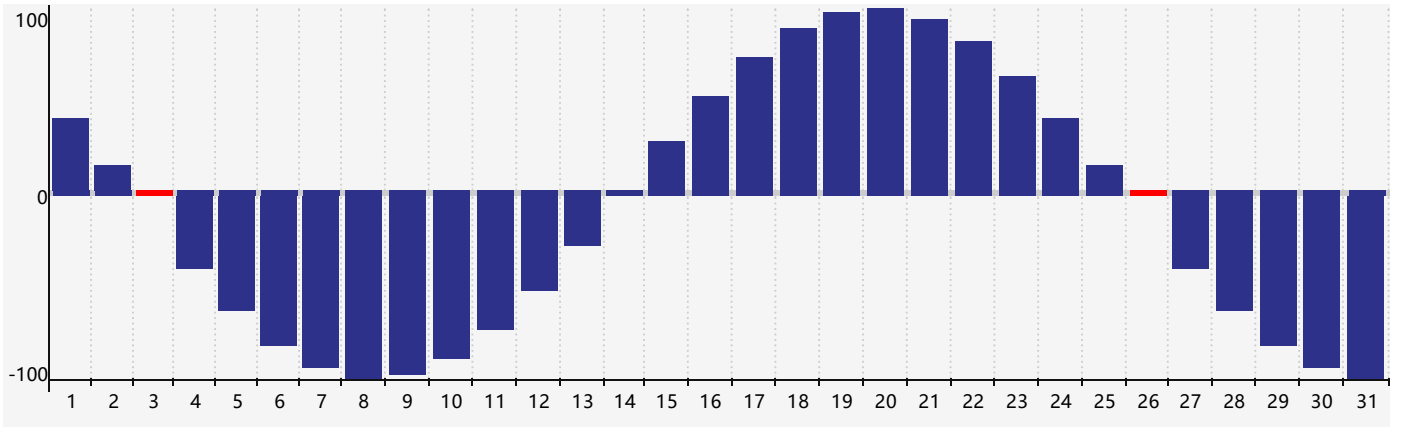

Octobre 2024 Calendrier de Biorythme Physique

Octobre 2024

DIM	LUN	MAR	MER	JEU	VEN	SAM
29	30	1	2	3 Physique	4	5
6	7	8	9	10	11	12
13	14	15	16	17	18	19
20	21	22	23	24	25	26 Physique
27	28	29	30	31	1	2