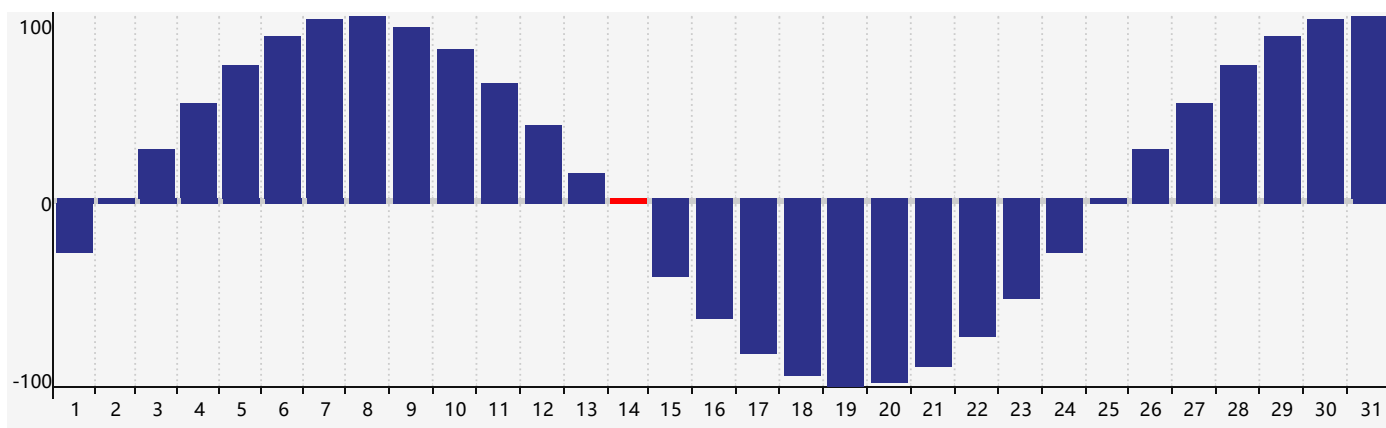

Octobre 2024 Calendrier de Biorythme Intellectuel

Octobre 2024 Calendrier Émotionnel de Biorythme

Octobre 2024 Calendrier de Biorythme Physique

Octobre 2024

DIM	LUN	MAR	MER	JEU	VEN	SAM
29 	30 	1 	2 	3 	4 	5 
6 	7 	8 	9 	10 	11 	12 
13 	14 Physique 	15 	16 	17 	18 Intellectuel 	19 
20 	21 	22 	23 	24 	25 	26 Émotif 
27 	28 	29 	30 	31 	1 	2 