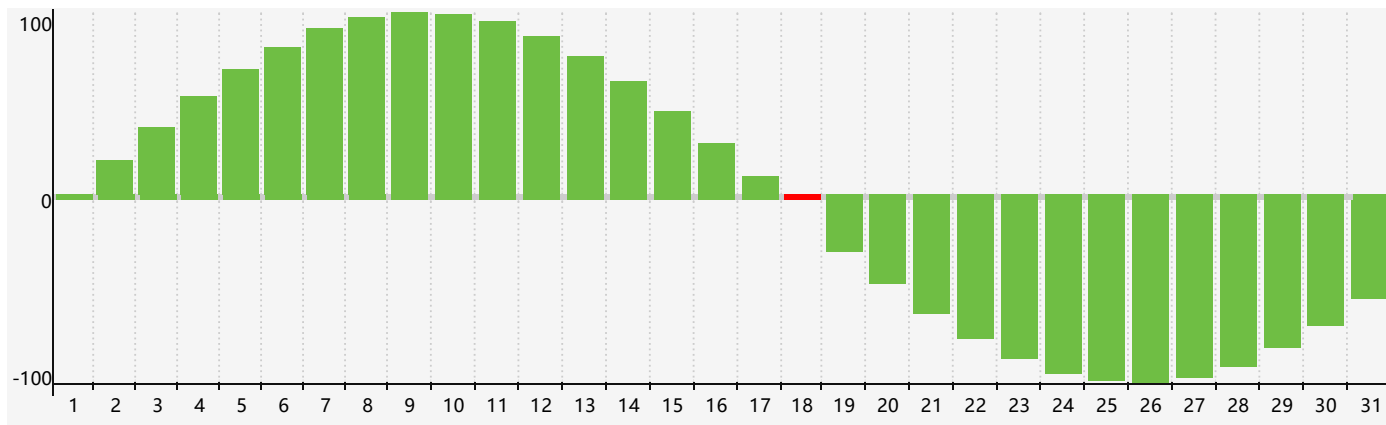

Octobre 2024 Calendrier de Biorythme Intellectuel

Octobre 2024 Calendrier Émotionnel de Biorythme

Octobre 2024 Calendrier de Biorythme Physique

Octobre 2024

DIM	LUN	MAR	MER	JEU	VEN	SAM
29 	30 	1 	2 	3 	4 	5 
6 	7 	8 	9 	10 	11 	12 
13 	14 Physique 	15 	16 	17 	18 Intellectuel 	19 
20 	21 	22 	23 	24 	25 	26 Émotif 
27 	28 	29 	30 	31 	1 	2 