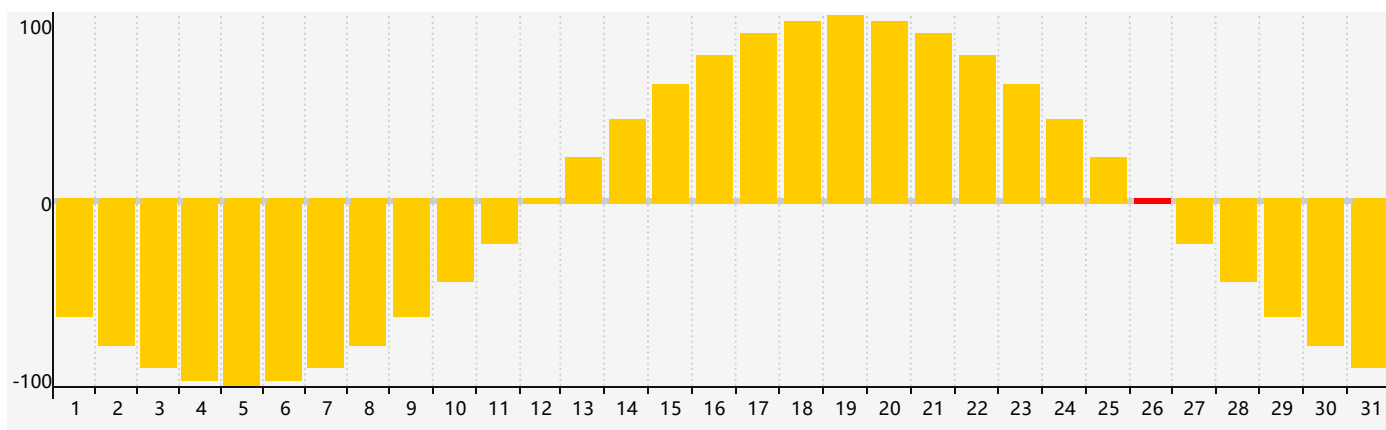

Octobre 2024 Calendrier de Biorythme Intellectuel

Octobre 2024 Calendrier Émotionnel de Biorythme

Octobre 2024 Calendrier de Biorythme Physique

Octobre 2024

DIM	LUN	MAR	MER	JEU	VEN	SAM
29 	30 	1 	2 	3 	4 	5 
6 	7 	8 	9 	10 	11 	12 
13 	14 Physique 	15 	16 	17 	18 Intellectuel 	19 
20 	21 	22 	23 	24 	25 	26 Émotif 
27 	28 	29 	30 	31 	1 	2 