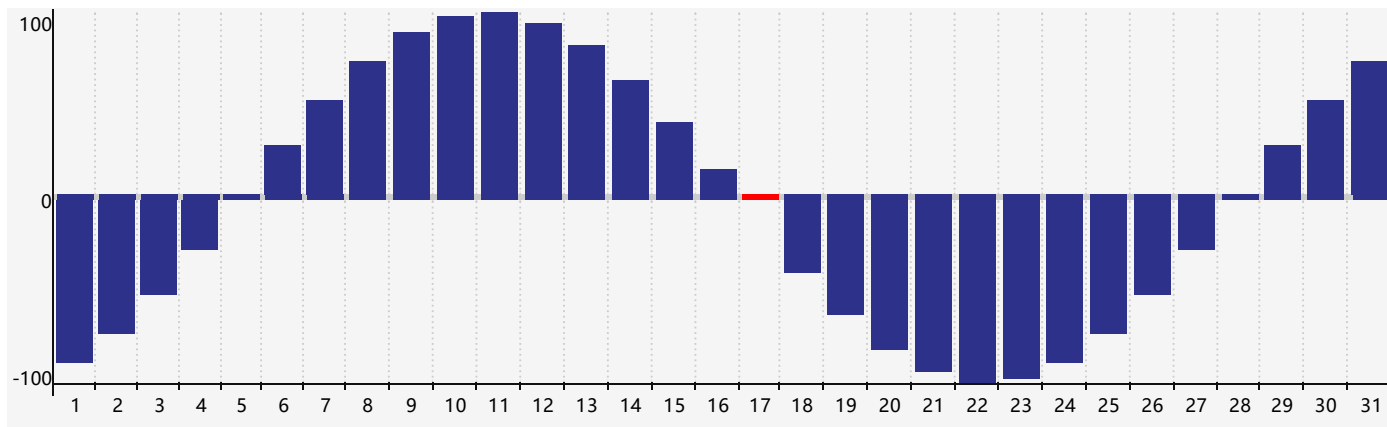

Janvier 2024 Calendrier de Biorythme Physique

Janvier 2024

DIM	LUN	MAR	MER	JEU	VEN	SAM
31	1	2	3	4	5	6
7	8	9	10	11	12	13
14	15	16	17 Physique	18	19	20
21	22	23	24	25	26	27
28	29	30	31	1	2	3