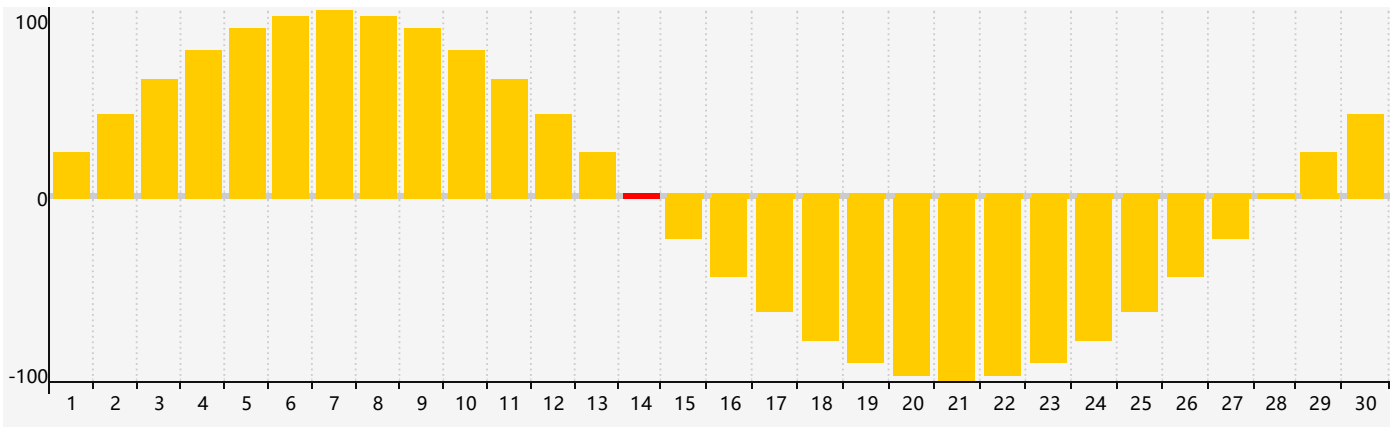

Septembre 2023 Calendrier de Biorythme Intellectuel

Septembre 2023 Calendrier Émotionnel de Biorythme

Septembre 2023 Calendrier de Biorythme Physique

Septembre 2023

DIM	LUN	MAR	MER	JEU	VEN	SAM
27 <small>Intellectuel Physique</small>	28	29	30	31	1	2
3	4	5	6	7	8	9
10	11	12	13	14 <small>Émotif</small>	15	16
17	18	19 <small>Physique</small>	20	21	22	23
24	25	26	27	28	29 <small>Intellectuel</small>	30