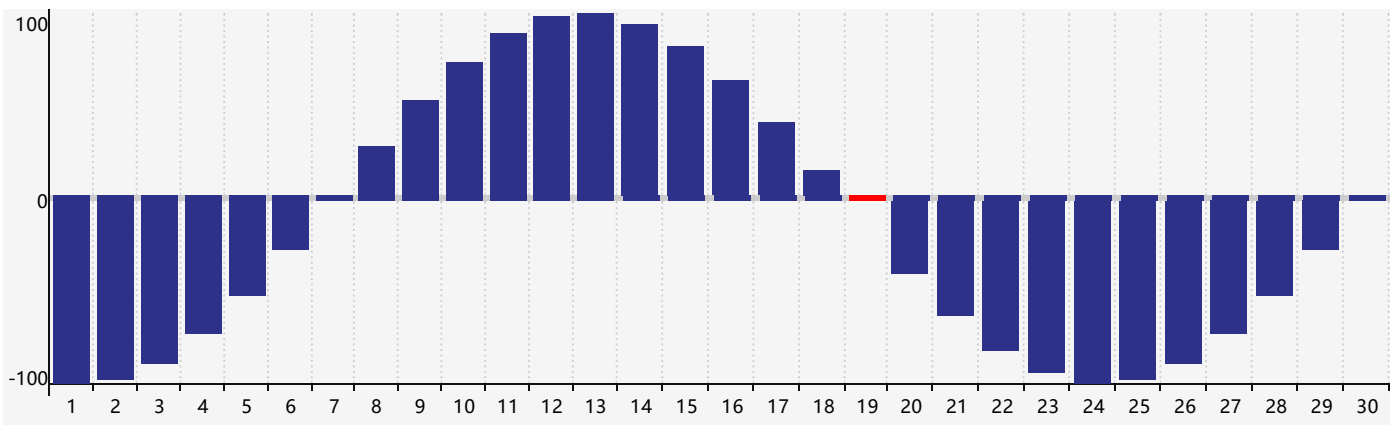

Septembre 2023 Calendrier de Biorythme Intellectuel

Septembre 2023 Calendrier Émotionnel de Biorythme

Septembre 2023 Calendrier de Biorythme Physique

Septembre 2023

DIM	LUN	MAR	MER	JEU	VEN	SAM
27 <small>Intellectuel Physique</small>	28	29	30	31	1	2
3	4	5	6	7	8	9
10	11	12	13	14 <small>Émotif</small>	15	16
17	18	19 <small>Physique</small>	20	21	22	23
24	25	26	27	28	29 <small>Intellectuel</small>	30