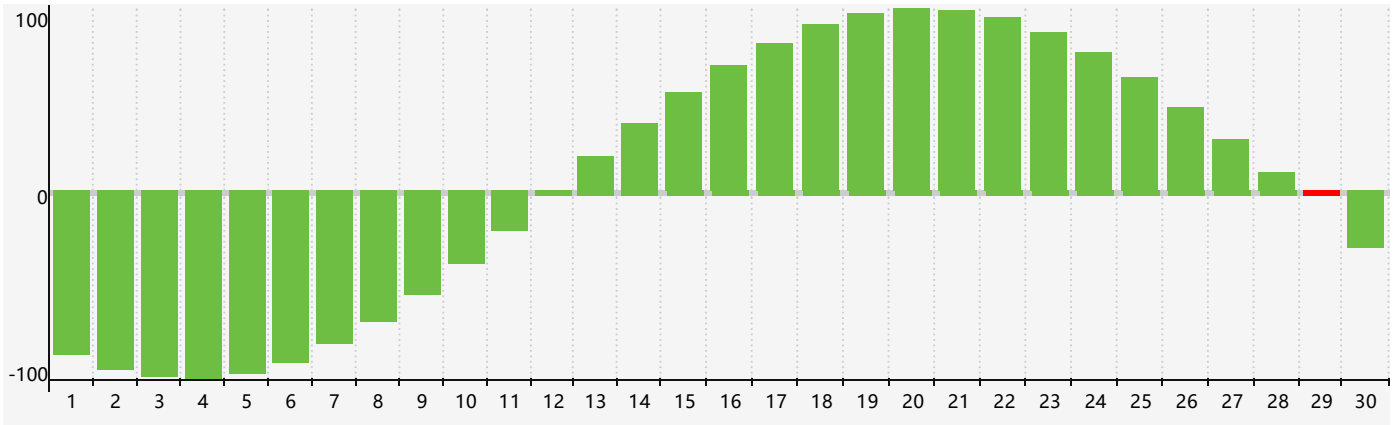

Septembre 2023 Calendrier de Biorythme Intellectuel

Septembre 2023 Calendrier Émotionnel de Biorythme

Septembre 2023 Calendrier de Biorythme Physique

Septembre 2023

DIM	LUN	MAR	MER	JEU	VEN	SAM
27 <small>Intellectuel Physique</small>	28	29	30	31	1	2
3	4	5	6	7	8	9
10	11	12	13	14 <small>Émotif</small>	15	16
17	18	19 <small>Physique</small>	20	21	22	23
24	25	26	27	28	29 <small>Intellectuel</small>	30