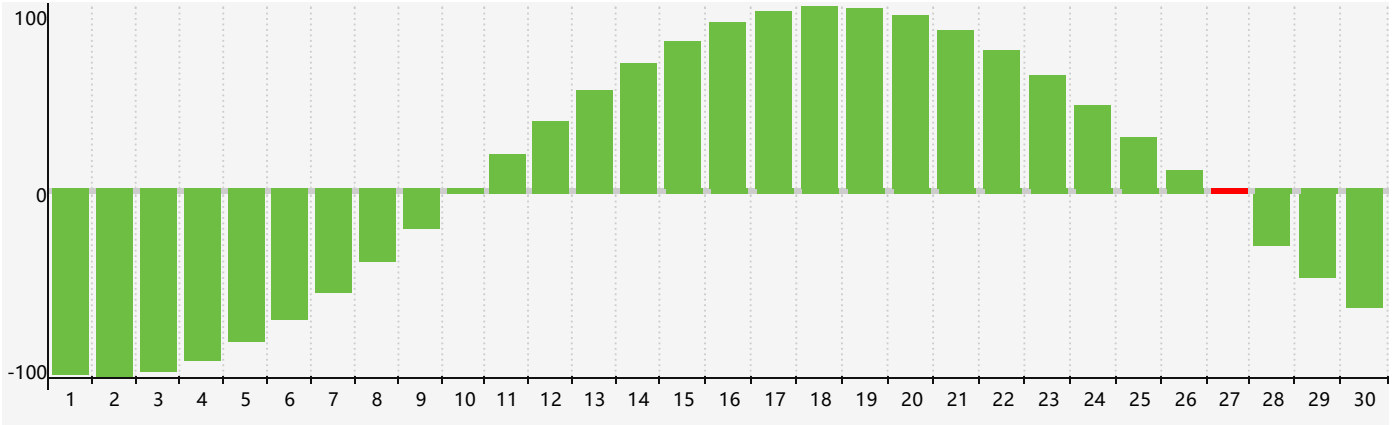

Septembre 2023 Calendrier de Biorythme Intellectuel

Septembre 2023 Calendrier Émotionnel de Biorythme

Septembre 2023 Calendrier de Biorythme Physique

Septembre 2023

DIM	LUN	MAR	MER	JEU	VEN	SAM
27	28	29	30	31 <small>Émotif</small>	1	2 <small>Physique</small>
3	4	5	6	7	8	9
10	11	12	13	14	15	16
17	18	19	20	21	22	23
24	25 <small>Physique</small>	26	27 <small>Intellectuel</small>	28 <small>Émotif</small>	29	30