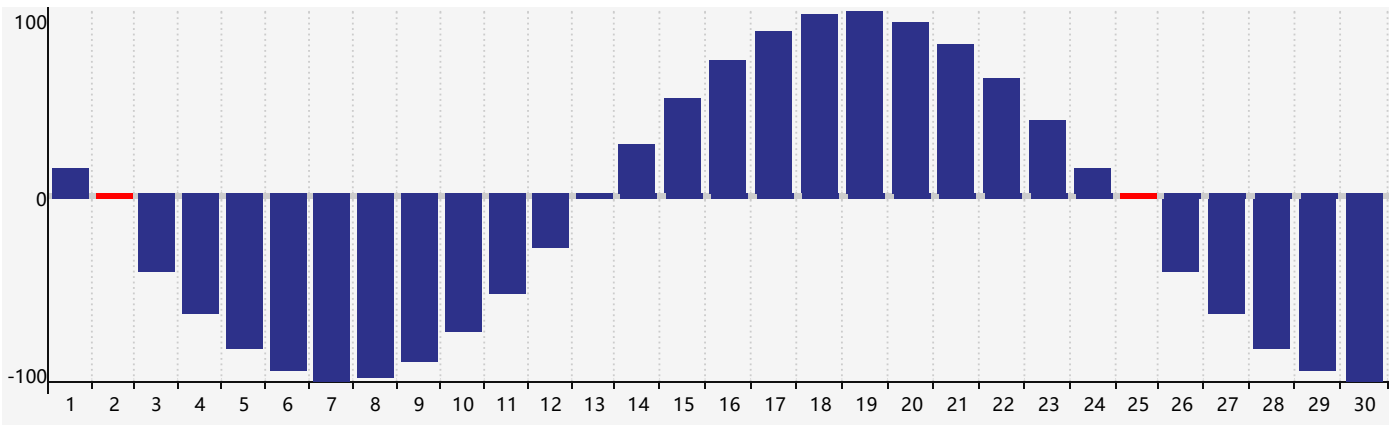

Septembre 2023 Calendrier de Biorythme Intellectuel

Septembre 2023 Calendrier Émotionnel de Biorythme

Septembre 2023 Calendrier de Biorythme Physique

Septembre 2023

DIM	LUN	MAR	MER	JEU	VEN	SAM
27	28	29	30	31 <small>Émotif</small>	1	2 <small>Physique</small>
3	4	5	6	7	8	9
10	11	12	13	14	15	16
17	18	19	20	21	22	23
24	25 <small>Physique</small>	26	27 <small>Intellectuel</small>	28 <small>Émotif</small>	29	30