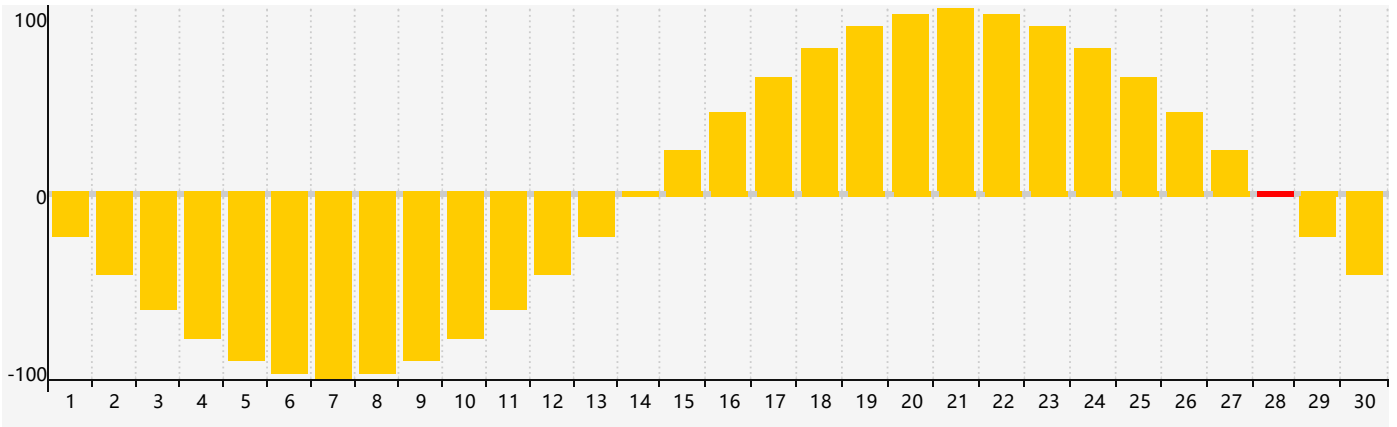

Septembre 2023 Calendrier de Biorythme Intellectuel

Septembre 2023 Calendrier Émotionnel de Biorythme

Septembre 2023 Calendrier de Biorythme Physique

Septembre 2023

DIM	LUN	MAR	MER	JEU	VEN	SAM
27	28	29	30	31 <small>Émotif</small>	1	2 <small>Physique</small>
3	4	5	6	7	8	9
10	11	12	13	14	15	16
17	18	19	20	21	22	23
24	25 <small>Physique</small>	26	27 <small>Intellectuel</small>	28 <small>Émotif</small>	29	30