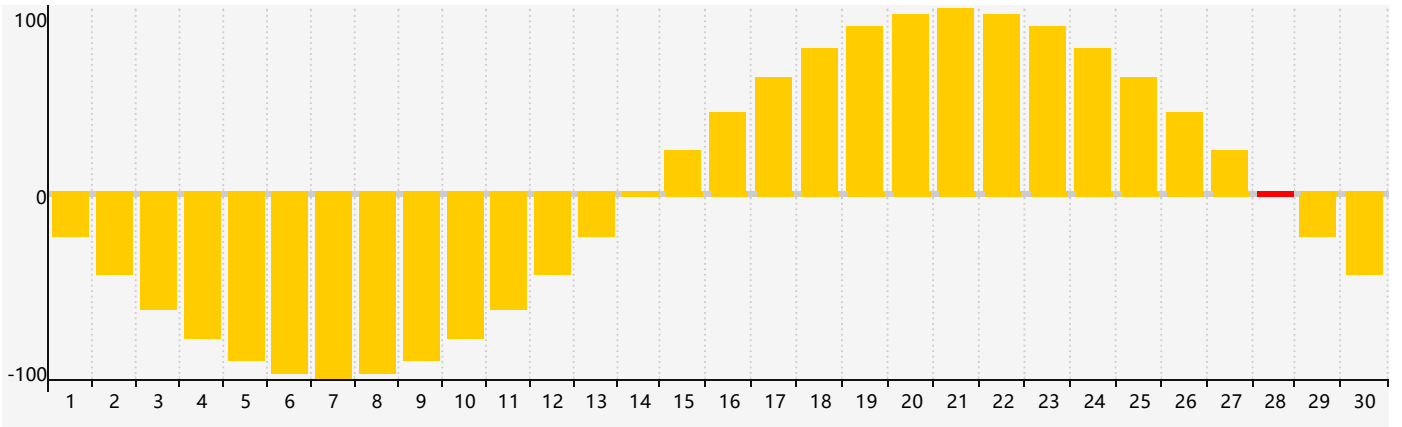

Septembre 2023 Calendrier de Biorythme Intellectuel

Septembre 2023 Calendrier Émotionnel de Biorythme

Septembre 2023 Calendrier de Biorythme Physique

Septembre 2023

DIM	LUN	MAR	MER	JEU	VEN	SAM
27	28	29	30	31 <small>Intellectuel Émotif</small>	1	2
3	4	5	6	7	8	9
10	11	12 <small>Physique</small>	13	14	15	16
17	18	19	20	21	22	23
24	25	26	27	28 <small>Émotif</small>	29	30