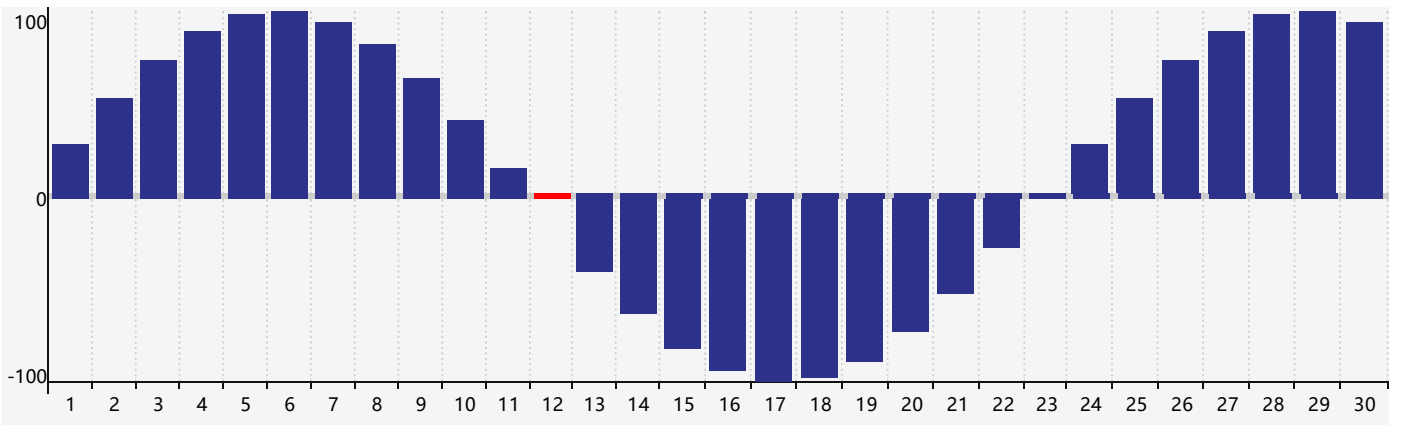

Septembre 2023 Calendrier de Biorythme Intellectuel

Septembre 2023 Calendrier Émotionnel de Biorythme

Septembre 2023 Calendrier de Biorythme Physique

Septembre 2023

DIM	LUN	MAR	MER	JEU	VEN	SAM
27	28	29	30	31 <small>Intellectuel Émotif</small>	1	2
3	4	5	6	7	8	9
10	11	12 <small>Physique</small>	13	14	15	16
17	18	19	20	21	22	23
24	25	26	27	28 <small>Émotif</small>	29	30