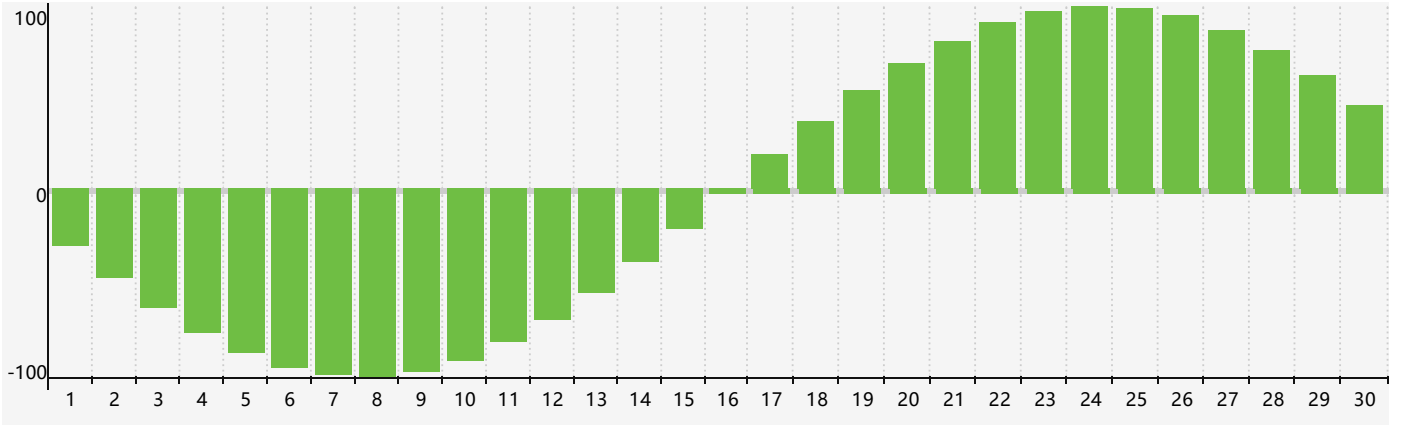

Septembre 2023 Calendrier de Biorythme Intellectuel

Septembre 2023 Calendrier Émotionnel de Biorythme

Septembre 2023 Calendrier de Biorythme Physique

Septembre 2023

DIM	LUN	MAR	MER	JEU	VEN	SAM
27	28	29	30	31 <small>Intellectuel Émotif</small>	1	2
3	4	5	6	7	8	9
10	11	12 <small>Physique</small>	13	14	15	16
17	18	19	20	21	22	23
24	25	26	27	28 <small>Émotif</small>	29	30