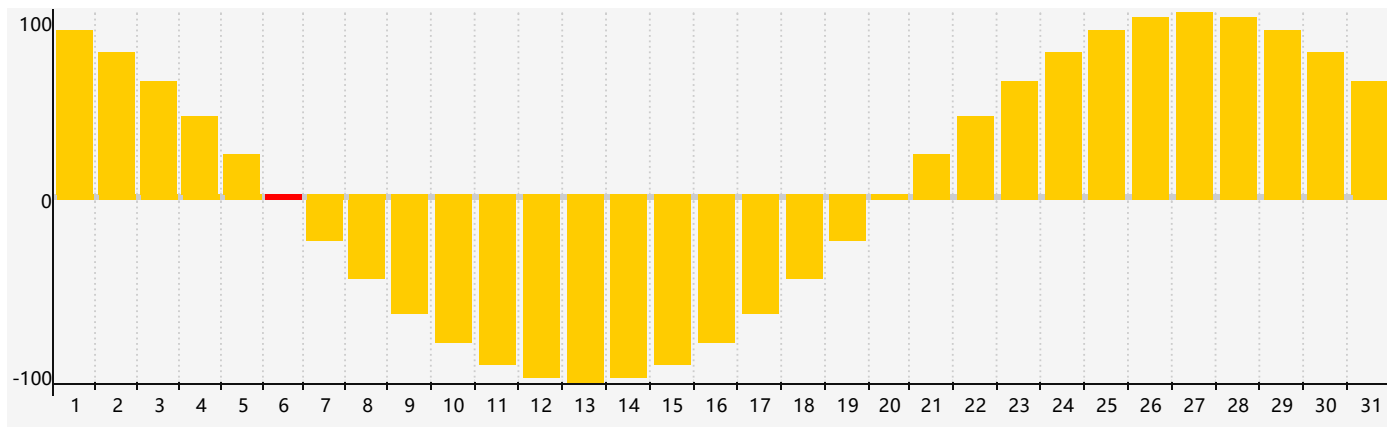

Août 2023 Calendrier Émotionnel de Biorythme

Août 2023

DIM	LUN	MAR	MER	JEU	VEN	SAM
30	31	1	2	3	4	5
6 Émotif	7	8	9	10	11	12
13	14	15	16	17	18	19
20	21	22	23	24	25	26
27	28	29	30	31	1	2