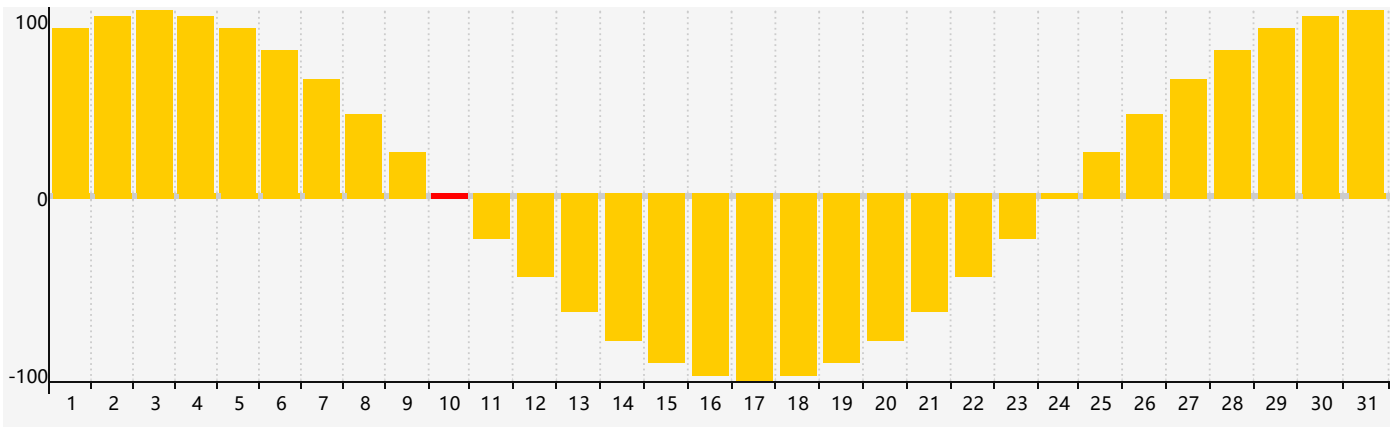

Août 2023 Calendrier de Biorythme Intellectuel

Août 2023 Calendrier Émotionnel de Biorythme

Août 2023 Calendrier de Biorythme Physique

Août 2023

DIM	LUN	MAR	MER	JEU	VEN	SAM
30	31	1	2 Physique	3	4	5
6	7	8	9	10 Émotif	11	12
13	14	15 Intellectuel	16	17	18	19
20	21	22	23	24	25 Physique	26
27	28	29	30	31	1	2