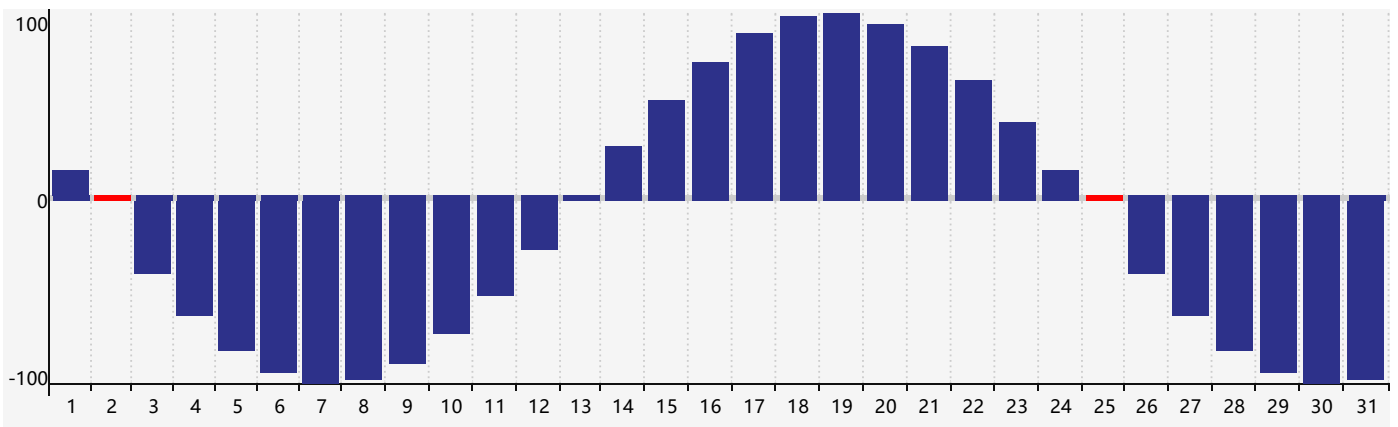

Août 2023 Calendrier de Biorythme Intellectuel

Août 2023 Calendrier Émotionnel de Biorythme

Août 2023 Calendrier de Biorythme Physique

Août 2023

DIM	LUN	MAR	MER	JEU	VEN	SAM
30	31	1	2 Physique	3	4	5
6	7	8	9	10 Émotif	11	12
13	14	15 Intellectuel	16	17	18	19
20	21	22	23	24	25 Physique	26
27	28	29	30	31	1	2