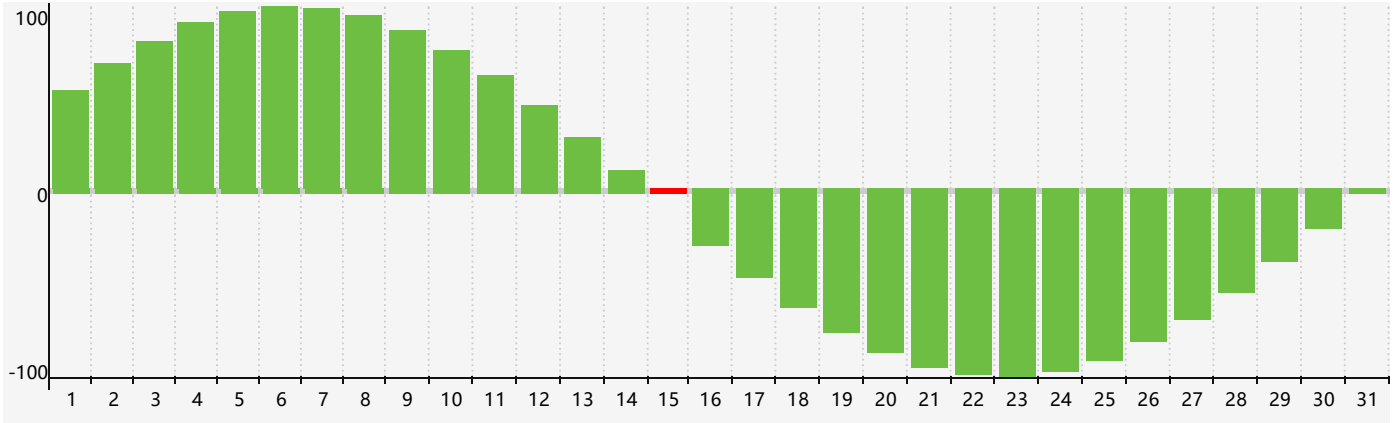

Août 2023 Calendrier de Biorythme Intellectuel

Août 2023 Calendrier Émotionnel de Biorythme

Août 2023 Calendrier de Biorythme Physique

Août 2023

DIM	LUN	MAR	MER	JEU	VEN	SAM
30	31	1	2 Physique	3	4	5
6	7	8	9	10 Émotif	11	12
13	14	15 Intellectuel	16	17	18	19
20	21	22	23	24	25 Physique	26
27	28	29	30	31	1	2