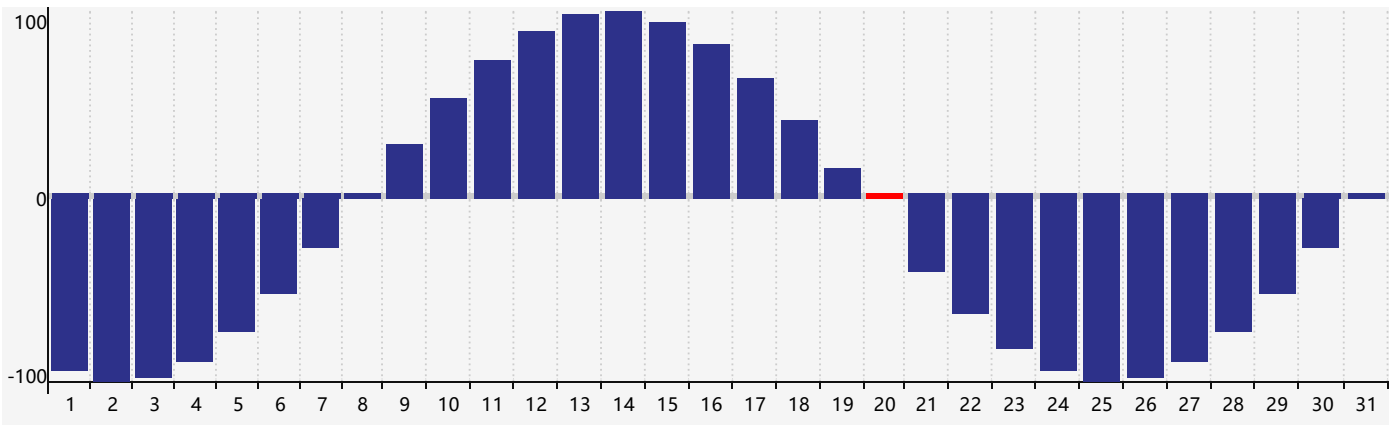

Août 2023 Calendrier de Biorythme Intellectuel

Août 2023 Calendrier Émotionnel de Biorythme

Août 2023 Calendrier de Biorythme Physique

Août 2023

DIM	LUN	MAR	MER	JEU	VEN	SAM
30	31	1	2	3 Émotif	4	5
6	7	8	9	10	11	12
13	14	15	16	17	18	19
20 Physique	21	22	23	24	25	26
27	28	29	30	31 Intellectuel Émotif	1	2