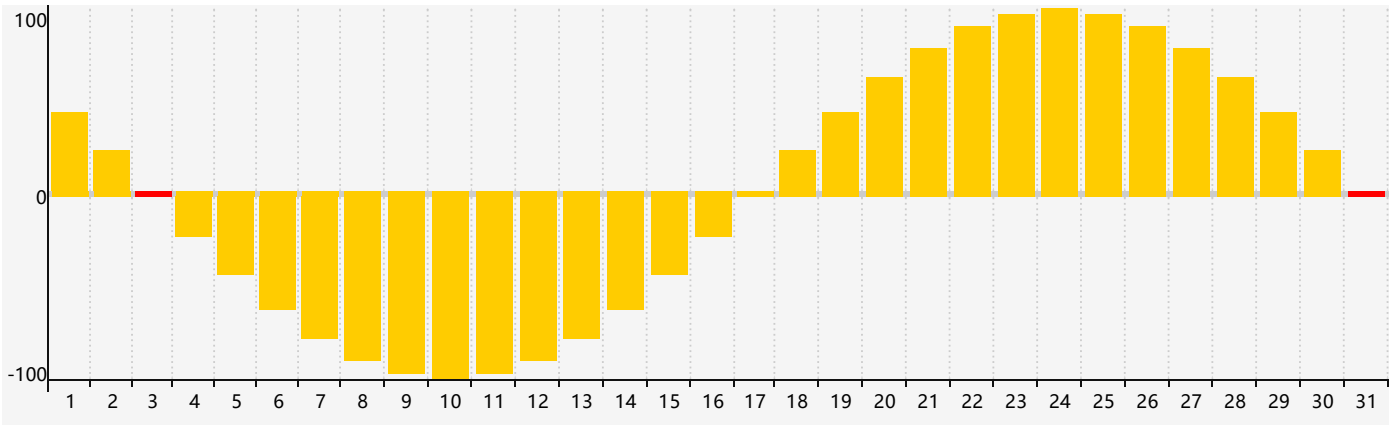

Août 2023 Calendrier de Biorythme Intellectuel

Août 2023 Calendrier Émotionnel de Biorythme

Août 2023 Calendrier de Biorythme Physique

Août 2023

DIM	LUN	MAR	MER	JEU	VEN	SAM
30	31	1	2	3 Émotif	4	5
6	7	8	9	10	11	12
13	14	15	16	17	18	19
20 Physique	21	22	23	24	25	26
27	28	29	30	31 Intellectuel Émotif	1	2