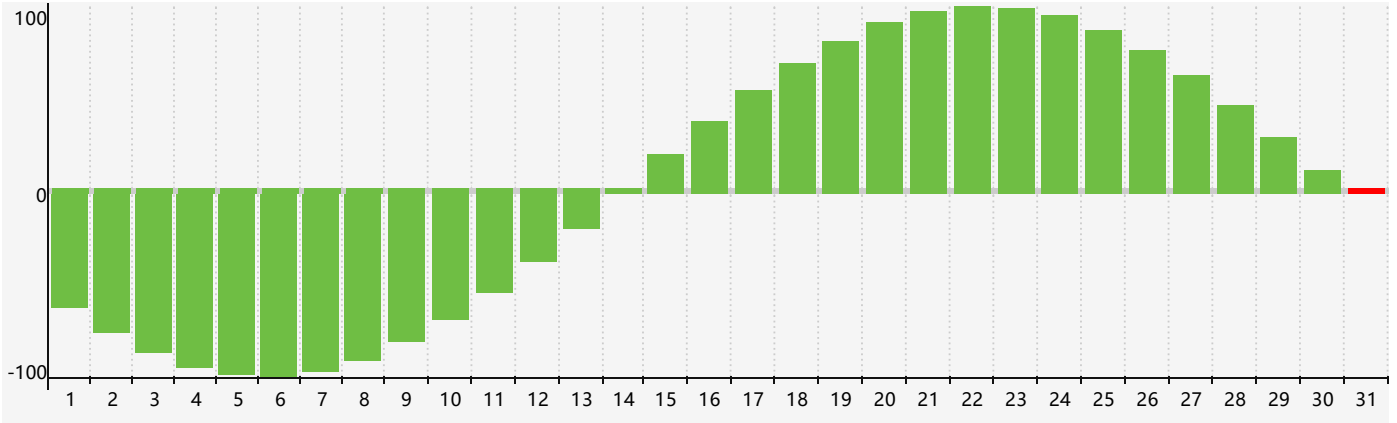

Août 2023 Calendrier de Biorythme Intellectuel

Août 2023 Calendrier Émotionnel de Biorythme

Août 2023 Calendrier de Biorythme Physique

Août 2023

DIM	LUN	MAR	MER	JEU	VEN	SAM
30	31	1	2	3 Émotif	4	5
6	7	8	9	10	11	12
13	14	15	16	17	18	19
20 Physique	21	22	23	24	25	26
27	28	29	30	31 Intellectuel Émotif	1	2