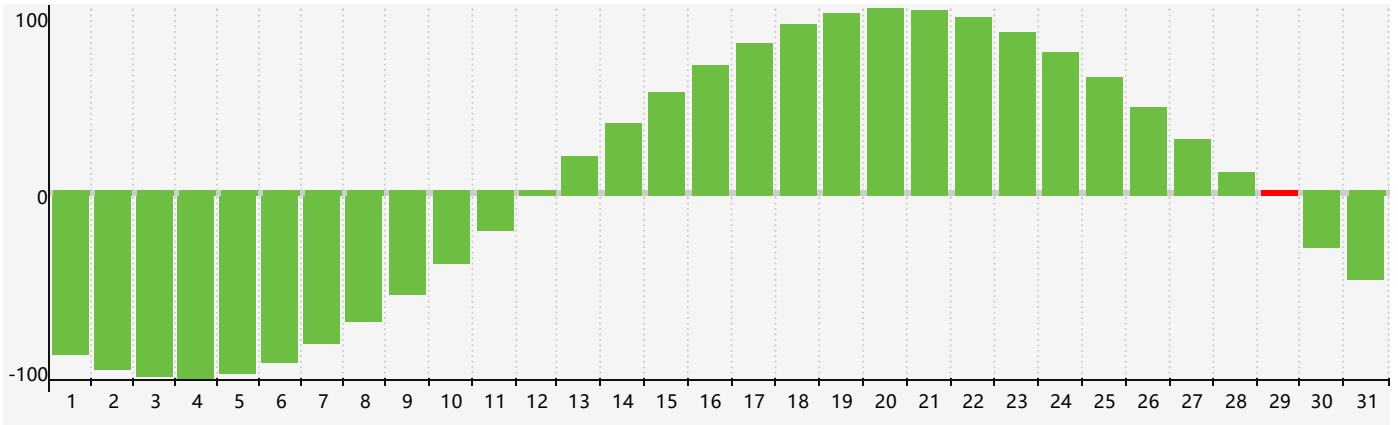

Juillet 2023 Calendrier de Biorythme Intellectuel

Juillet 2023 Calendrier Émotionnel de Biorythme

Juillet 2023 Calendrier de Biorythme Physique

Juillet 2023

DIM	LUN	MAR	MER	JEU	VEN	SAM
25	26 <small>Intellectuel</small>	27	28	29	30	1
2	3	4	5 <small>Physique</small>	6 <small>Émotif</small>	7	8
9	10	11	12	13	14	15
16	17	18	19	20	21	22
23	24	25	26	27	28 <small>Physique</small>	29 <small>Intellectuel</small>
30	31	1	2	3 <small>Émotif</small>	4	5