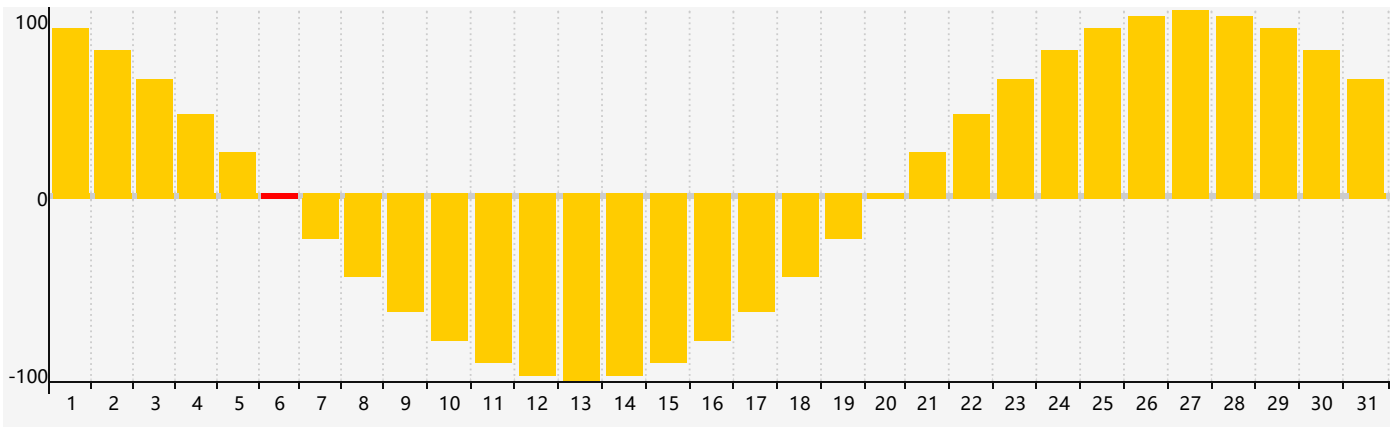

Juillet 2023 Calendrier de Biorythme Intellectuel

Juillet 2023 Calendrier Émotionnel de Biorythme

Juillet 2023 Calendrier de Biorythme Physique

Juillet 2023

DIM	LUN	MAR	MER	JEU	VEN	SAM
25	26 <small>Intellectuel</small>	27	28	29	30	1
2	3	4	5 <small>Physique</small>	6 <small>Émotif</small>	7	8
9	10	11	12	13	14	15
16	17	18	19	20	21	22
23	24	25	26	27	28 <small>Physique</small>	29 <small>Intellectuel</small>
30	31	1	2	3 <small>Émotif</small>	4	5