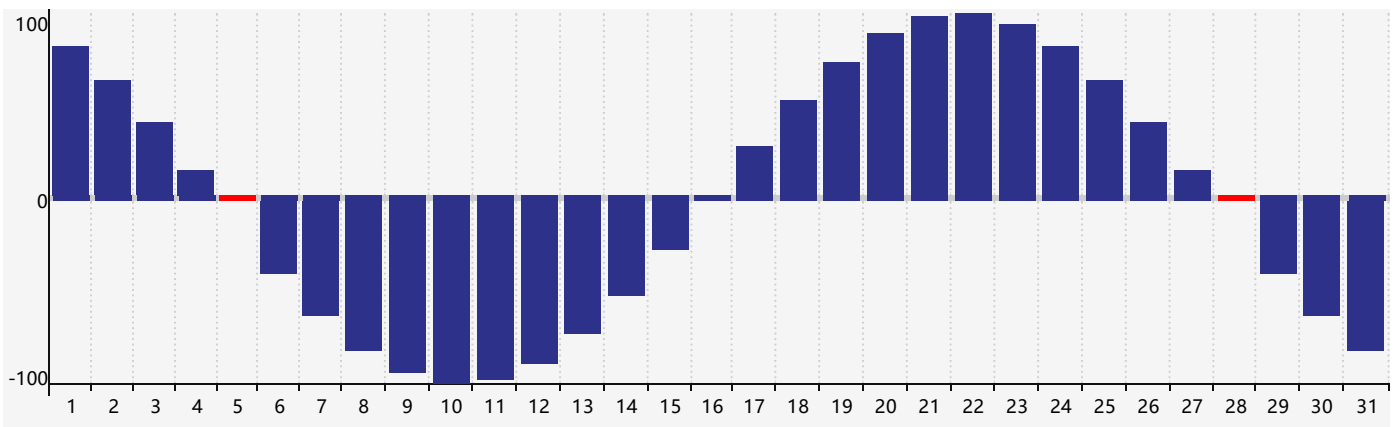

Juillet 2023 Calendrier de Biorythme Intellectuel

Juillet 2023 Calendrier Émotionnel de Biorythme

Juillet 2023 Calendrier de Biorythme Physique

Juillet 2023

DIM	LUN	MAR	MER	JEU	VEN	SAM
25	26 <small>Intellectuel</small>	27	28	29	30	1
2	3	4	5 <small>Physique</small>	6 <small>Émotif</small>	7	8
9	10	11	12	13	14	15
16	17	18	19	20	21	22
23	24	25	26	27	28 <small>Physique</small>	29 <small>Intellectuel</small>
30	31	1	2	3 <small>Émotif</small>	4	5