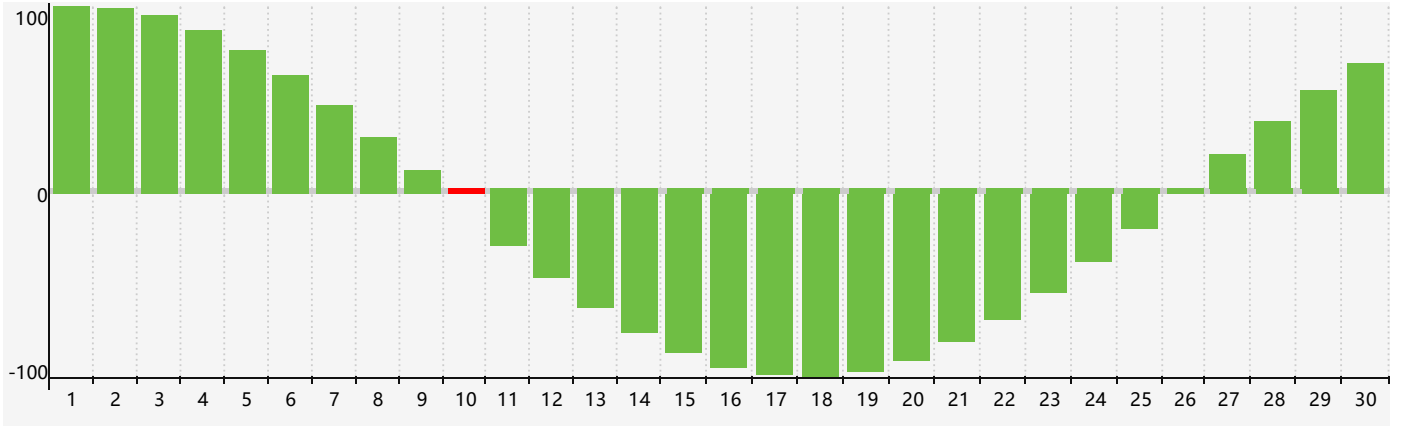

Juin 2023 Calendrier de Biorythme Intellectuel

Juin 2023

Juin 2023						
DIM	LUN	MAR	MER	JEU	VEN	SAM
28	29	30	31	1	2	3
4	5	6	7	8	9	10 Intellectuel
11	12	13	14	15	16	17
18	19	20	21	22	23	24
25	26	27	28	29	30	1