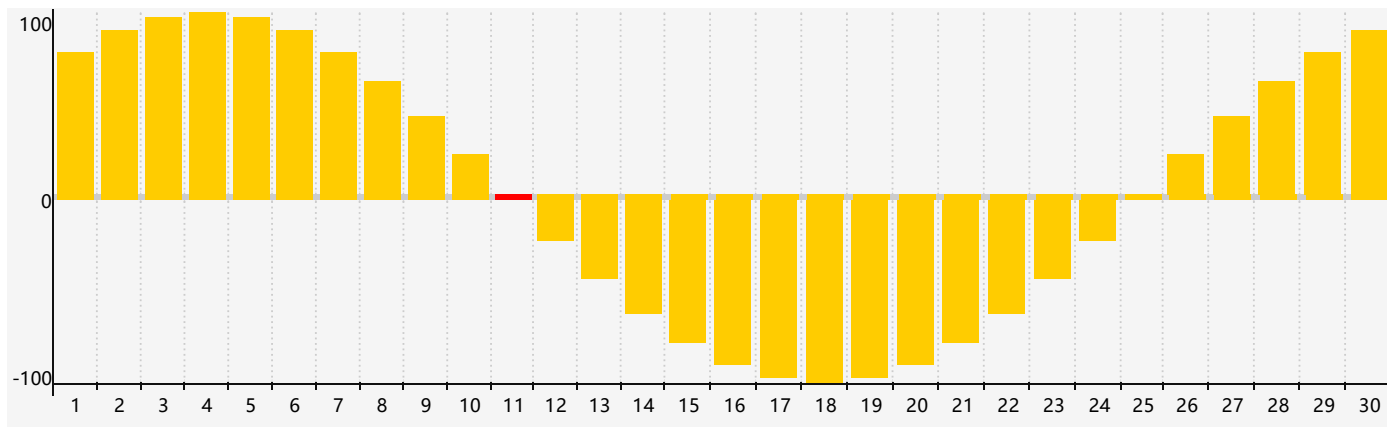

Juin 2023 Calendrier Émotionnel de Biorythme

Juin 2023

Juin 2023						
DIM	LUN	MAR	MER	JEU	VEN	SAM
28	29	30	31	1	2	3
						
4	5	6	7	8	9	10
						
11 Émotif	12	13	14	15	16	17
						
18	19	20	21	22	23	24
						
25	26	27	28	29	30	1
	