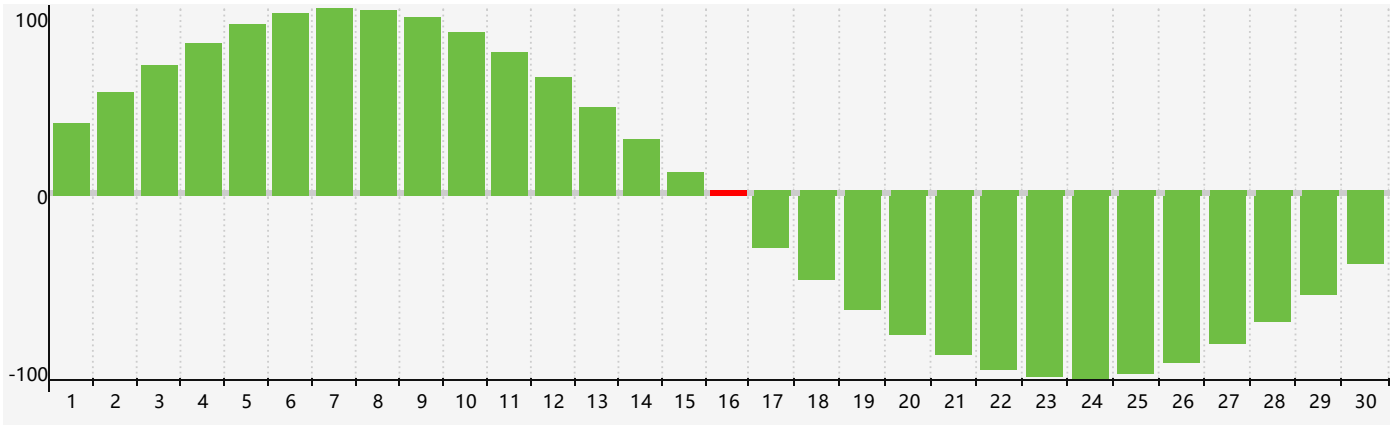

Juin 2023 Calendrier de Biorythme Intellectuel

Juin 2023 Calendrier Émotionnel de Biorythme

Juin 2023 Calendrier de Biorythme Physique

Juin 2023

DIM	LUN	MAR	MER	JEU	VEN	SAM
28	29	30	31	1	2	3 Émotif
4	5	6	7	8	9	10
11	12	13 Physique	14	15	16 Intellectuel	17
18	19	20	21	22	23	24
25	26	27	28	29	30	1 Émotif