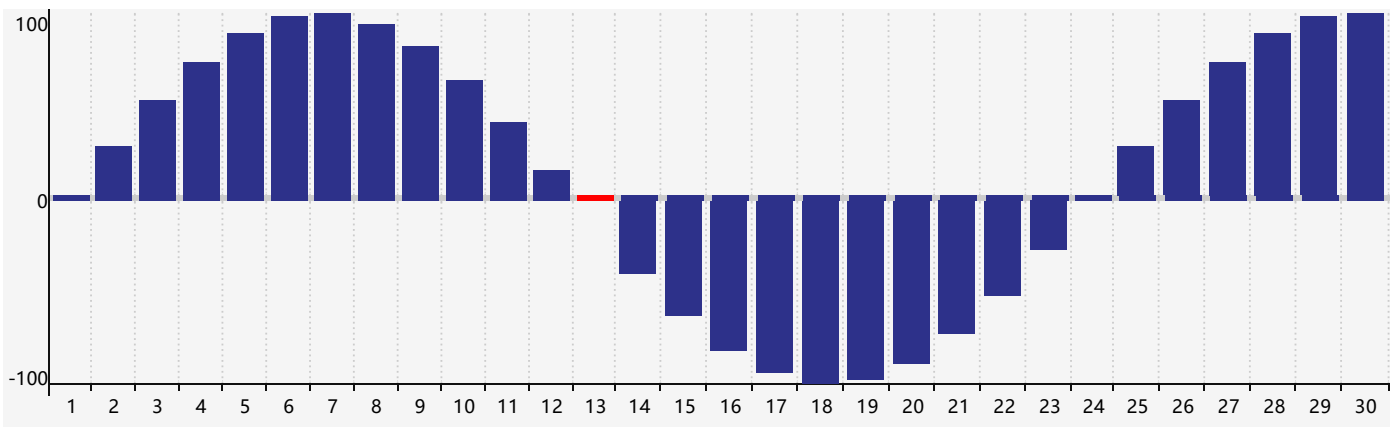

Juin 2023 Calendrier de Biorythme Intellectuel

Juin 2023 Calendrier Émotionnel de Biorythme

Juin 2023 Calendrier de Biorythme Physique

Juin 2023

DIM	LUN	MAR	MER	JEU	VEN	SAM
28	29	30	31	1	2	3 Émotif
4	5	6	7	8	9	10
11	12	13 Physique	14	15	16 Intellectuel	17
18	19	20	21	22	23	24
25	26	27	28	29	30	1 Émotif