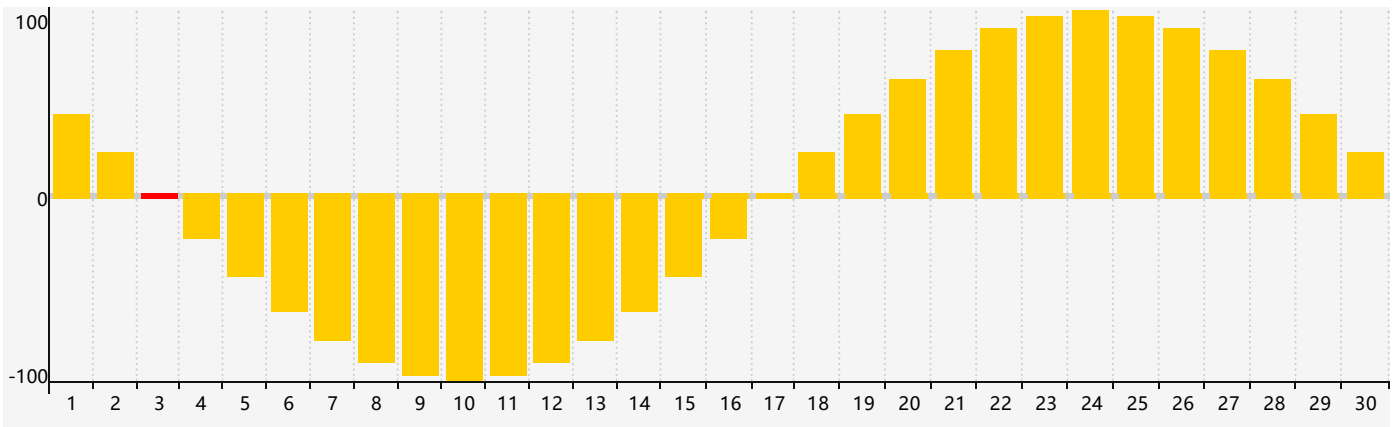

Juin 2023 Calendrier de Biorythme Intellectuel

Juin 2023 Calendrier Émotionnel de Biorythme

Juin 2023 Calendrier de Biorythme Physique

Juin 2023

DIM	LUN	MAR	MER	JEU	VEN	SAM
28	29	30	31	1	2	3 Émotif
4	5	6	7	8	9	10
11	12	13 Physique	14	15	16 Intellectuel	17
18	19	20	21	22	23	24
25	26	27	28	29	30	1 Émotif