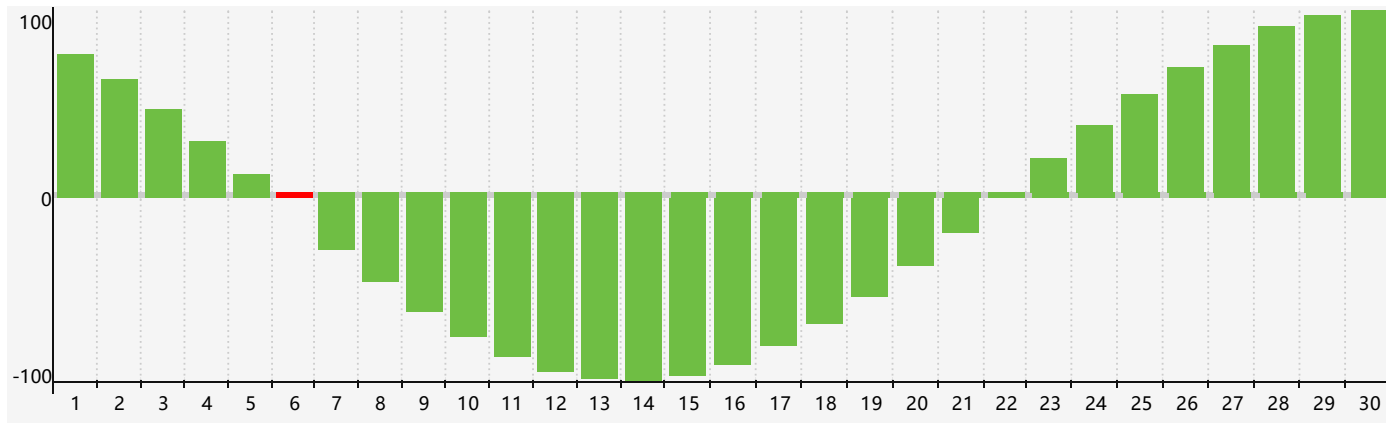

Juin 2023 Calendrier de Biorythme Intellectuel

Juin 2023 Calendrier Émotionnel de Biorythme

Juin 2023 Calendrier de Biorythme Physique

Juin 2023

DIM	LUN	MAR	MER	JEU	VEN	SAM
28	29	30	31	1	2	3
4 Physique	5	6 Intellectuel	7	8	9	10
11	12	13	14	15	16	17
18	19	20	21	22 Émotif	23	24
25	26	27 Physique	28	29	30	1