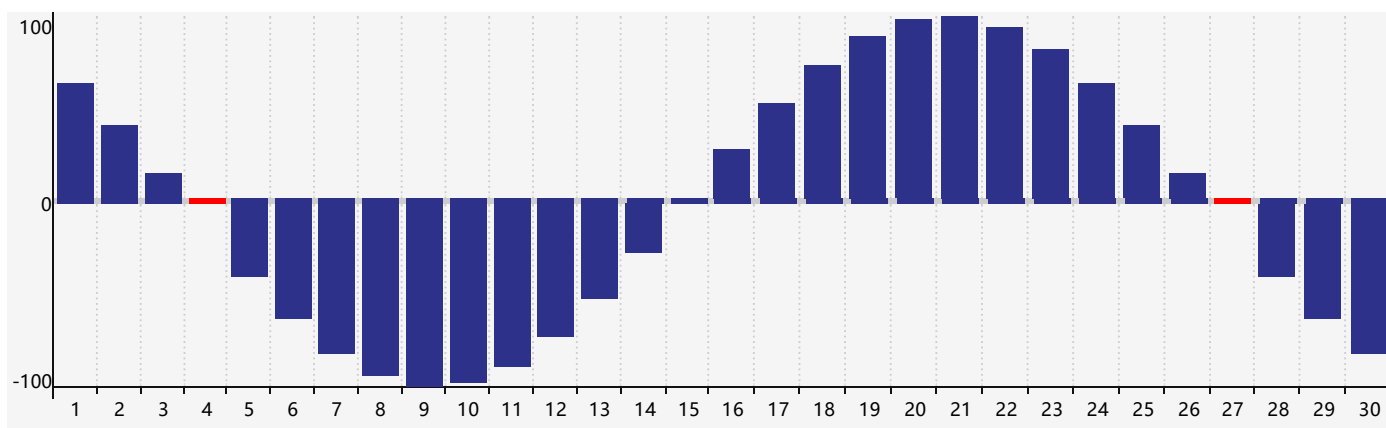

Juin 2023 Calendrier de Biorythme Intellectuel

Juin 2023 Calendrier Émotionnel de Biorythme

Juin 2023 Calendrier de Biorythme Physique

Juin 2023

DIM	LUN	MAR	MER	JEU	VEN	SAM
28	29	30	31	1	2	3
4 Physique	5	6 Intellectuel	7	8	9	10
11	12	13	14	15	16	17
18	19	20	21	22 Émotif	23	24
25	26	27 Physique	28	29	30	1