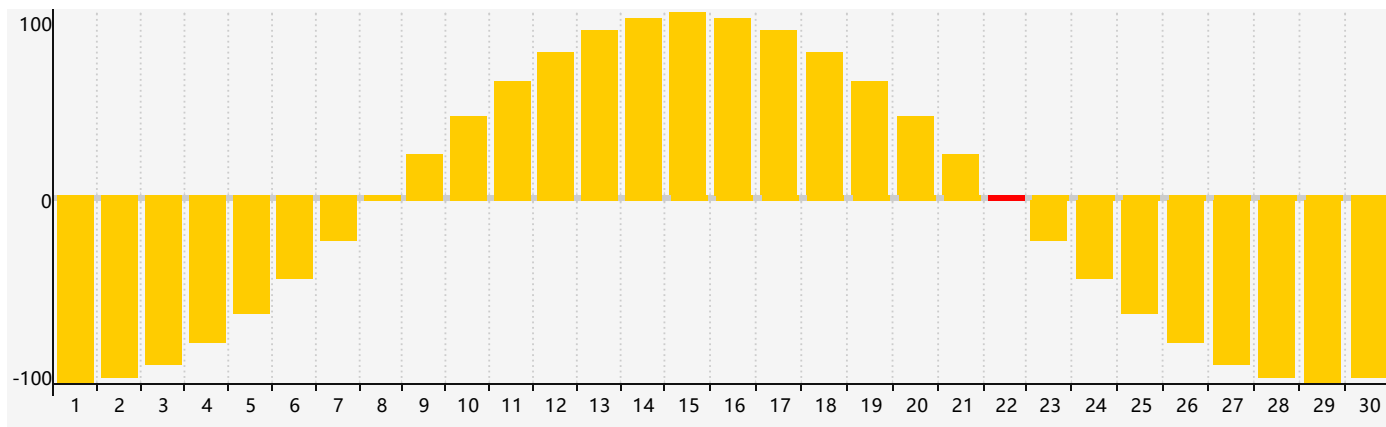

Juin 2023 Calendrier de Biorythme Intellectuel

Juin 2023 Calendrier Émotionnel de Biorythme

Juin 2023 Calendrier de Biorythme Physique

Juin 2023

DIM	LUN	MAR	MER	JEU	VEN	SAM
28	29	30	31	1	2	3
4 Physique	5	6 Intellectuel	7	8	9	10
11	12	13	14	15	16	17
18	19	20	21	22 Émotif	23	24
25	26	27 Physique	28	29	30	1