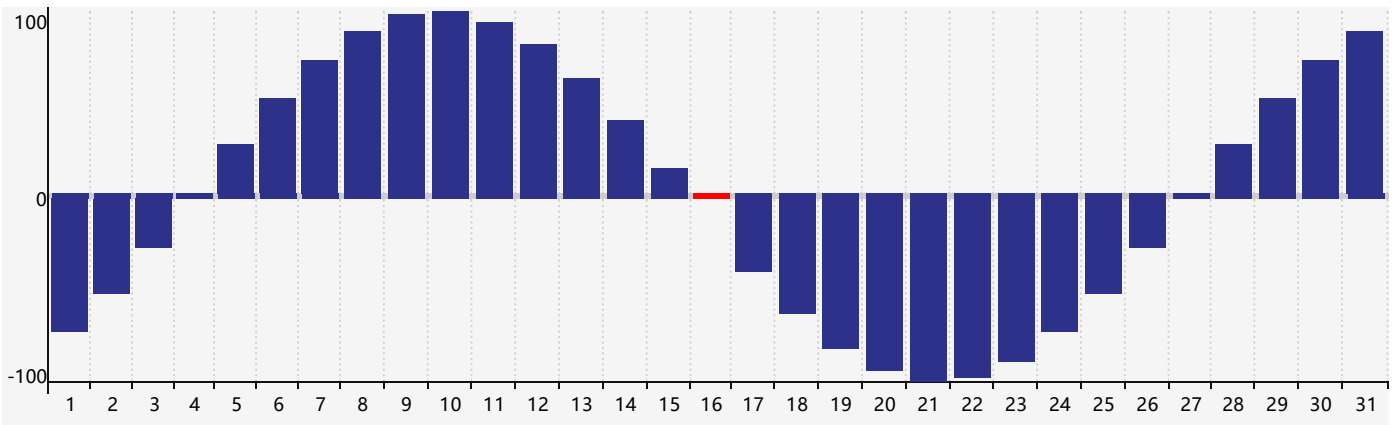

Mai 2023 Calendrier de Biorythme Intellectuel

Mai 2023 Calendrier Émotionnel de Biorythme

Mai 2023 Calendrier de Biorythme Physique

Mai 2023

DIM	LUN	MAR	MER	JEU	VEN	SAM
30	1	2	3 Émotif	4	5	6
7	8	9	10	11	12	13
14	15	16 Physique	17	18	19	20
21	22	23 Intellectuel	24	25	26	27
28	29	30	31 Émotif	1	2	3