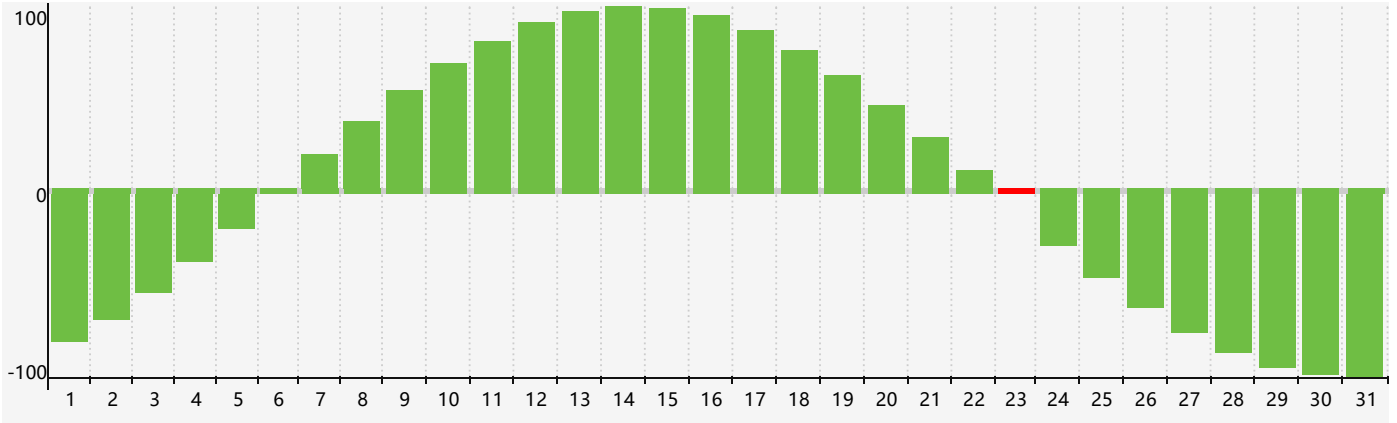

Mai 2023 Calendrier de Biorythme Intellectuel

Mai 2023 Calendrier Émotionnel de Biorythme

Mai 2023 Calendrier de Biorythme Physique

Mai 2023

DIM	LUN	MAR	MER	JEU	VEN	SAM
30	1	2	3 Émotif	4	5	6
7	8	9	10	11	12	13
14	15	16 Physique	17	18	19	20
21	22	23 Intellectuel	24	25	26	27
28	29	30	31 Émotif	1	2	3