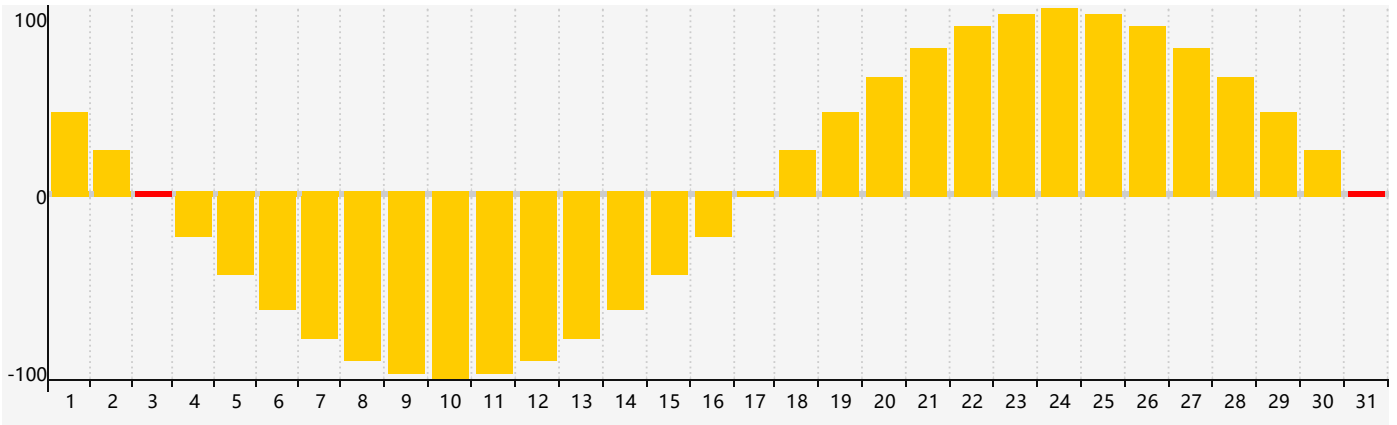

Mai 2023 Calendrier de Biorythme Intellectuel

Mai 2023 Calendrier Émotionnel de Biorythme

Mai 2023 Calendrier de Biorythme Physique

Mai 2023

DIM	LUN	MAR	MER	JEU	VEN	SAM
30	1	2	3 Émotif	4	5	6
7	8	9	10	11	12	13
14	15	16 Physique	17	18	19	20
21	22	23 Intellectuel	24	25	26	27
28	29	30	31 Émotif	1	2	3