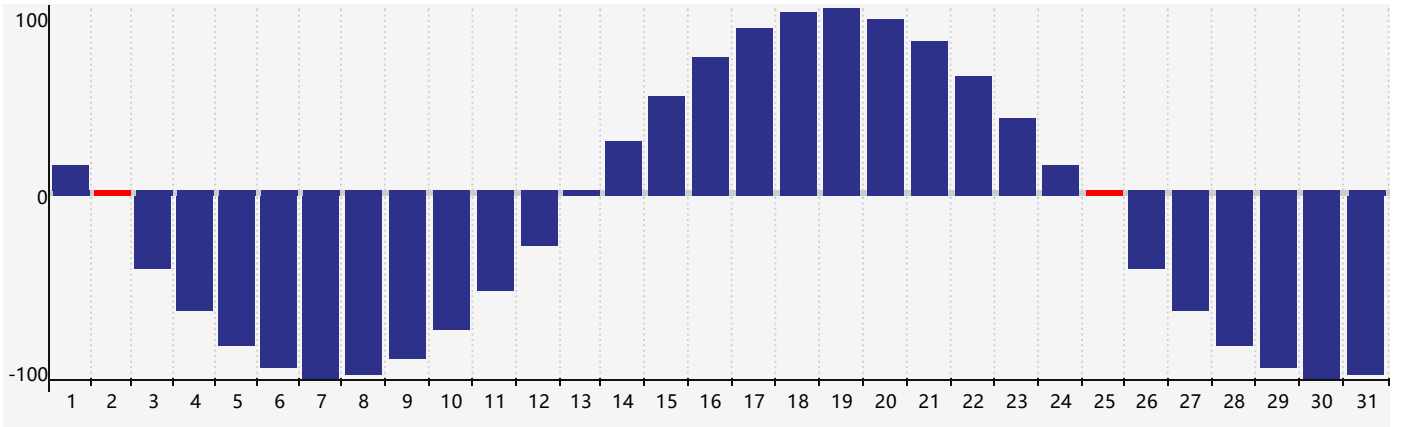

## Décembre 2023 Calendrier de Biorythme Physique

## Décembre 2023

DIM	LUN	MAR	MER	JEU	VEN	SAM
26	27	28	29	30	1	2 <span style="border: 1px solid red; padding: 2px;">Physique</span>
3	4	5	6	7	8	9
10	11	12	13	14	15	16
17	18	19	20	21	22	23
24	25 <span style="border: 1px solid red; padding: 2px;">Physique</span>	26	27	28	29	30
31	1	2	3	4	5	6