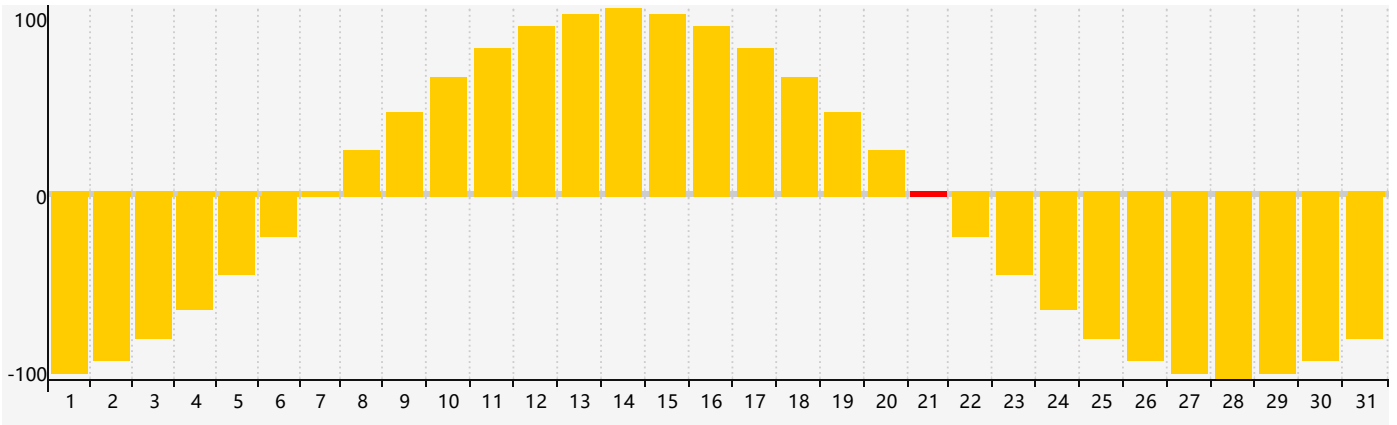

Décembre 2023 Calendrier de Biorythme Intellectuel

Décembre 2023 Calendrier Émotionnel de Biorythme

Décembre 2023 Calendrier de Biorythme Physique

Décembre 2023

DIM	LUN	MAR	MER	JEU	VEN	SAM
26 	27 	28 	29 	30 	1 	2 
3 	4 	5 	6 	7 	8 Intellectuel 	9 
10 	11 	12 	13 Physique 	14 	15 	16 
17 	18 	19 	20 	21 Émotif 	22 	23 
24 	25 	26 	27 	28 	29 	30 
31 	1 	2 	3 	4 	5 Physique 	6 