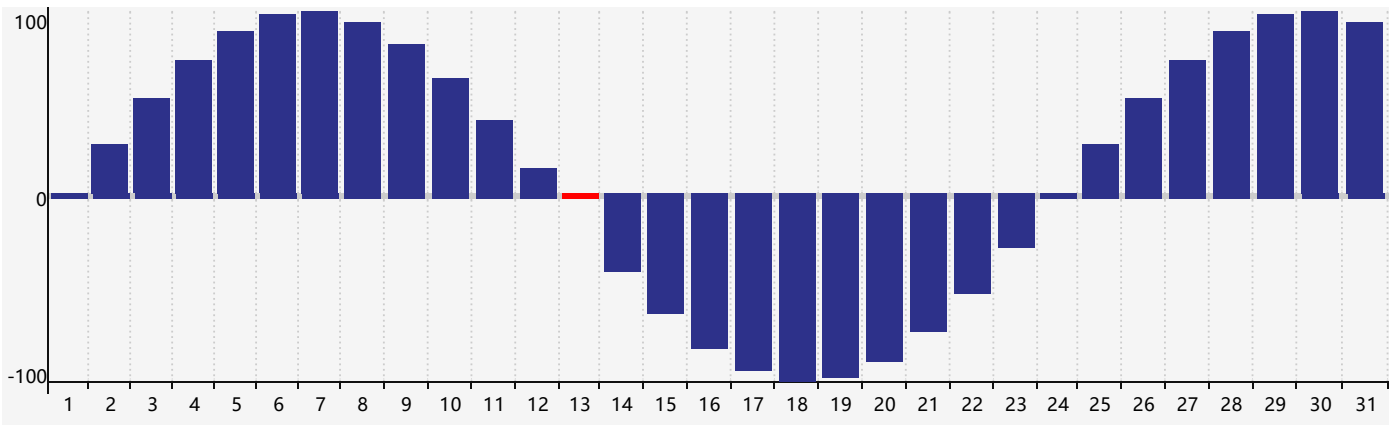

Décembre 2023 Calendrier de Biorythme Intellectuel

Décembre 2023 Calendrier Émotionnel de Biorythme

Décembre 2023 Calendrier de Biorythme Physique

Décembre 2023

DIM	LUN	MAR	MER	JEU	VEN	SAM
26 	27 	28 	29 	30 	1 	2 
3 	4 	5 	6 	7 	8 Intellectuel 	9 
10 	11 	12 	13 Physique 	14 	15 	16 
17 	18 	19 	20 	21 Émotif 	22 	23 
24 	25 	26 	27 	28 	29 	30 
31 	1 	2 	3 	4 	5 Physique 	6 