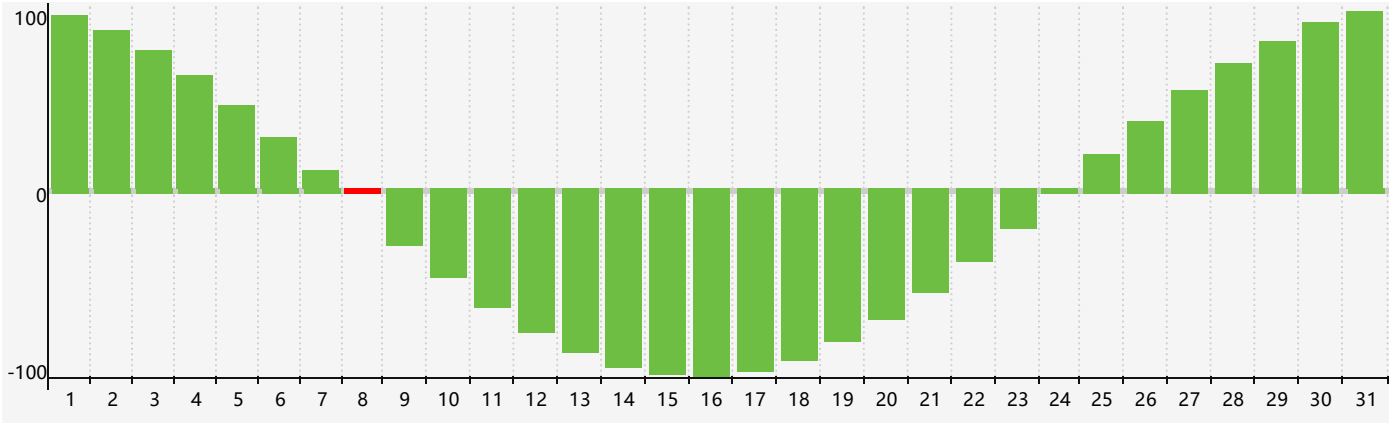

Décembre 2023 Calendrier de Biorythme Intellectuel

Décembre 2023 Calendrier Émotionnel de Biorythme

Décembre 2023 Calendrier de Biorythme Physique

Décembre 2023

DIM	LUN	MAR	MER	JEU	VEN	SAM
26 	27 	28 	29 	30 	1 	2 
3 	4 	5 	6 	7 	8 Intellectuel 	9 
10 	11 	12 	13 Physique 	14 	15 	16 
17 	18 	19 	20 	21 Émotif 	22 	23 
24 	25 	26 	27 	28 	29 	30 
31 	1 	2 	3 	4 	5 Physique 	6 