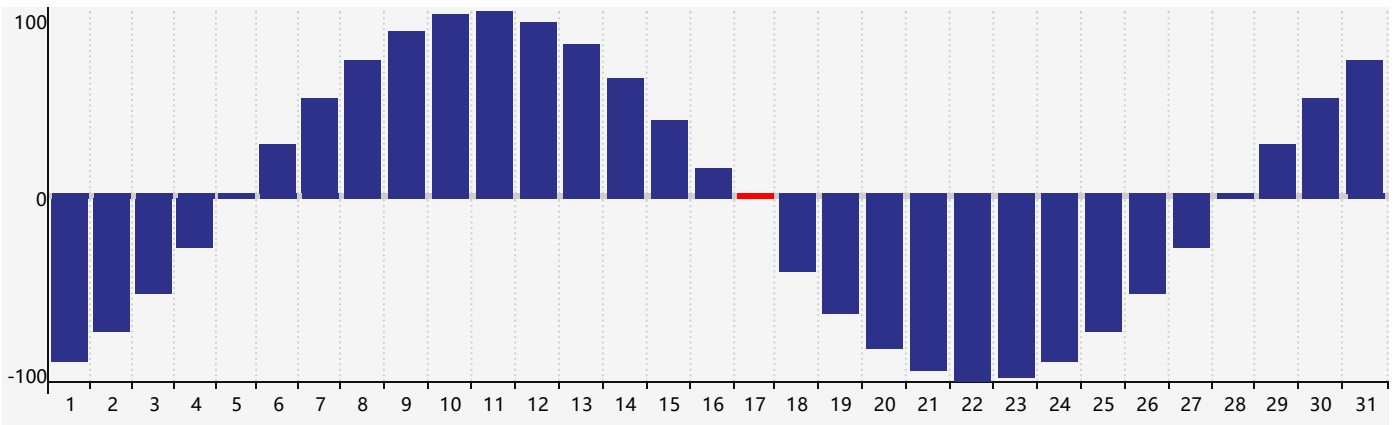

Décembre 2023 Calendrier de Biorythme Intellectuel

Décembre 2023 Calendrier Émotionnel de Biorythme

Décembre 2023 Calendrier de Biorythme Physique

Décembre 2023

DIM	LUN	MAR	MER	JEU	VEN	SAM
26	27	28	29	30	1	2
3	4	5 <small>Émotif</small>	6	7	8	9
10	11	12	13	14	15	16
17 <small>Physique</small>	18	19 <small>Intellectuel</small>	20	21	22	23
24	25	26	27	28	29	30
31	1	2 <small>Émotif</small>	3	4	5	6