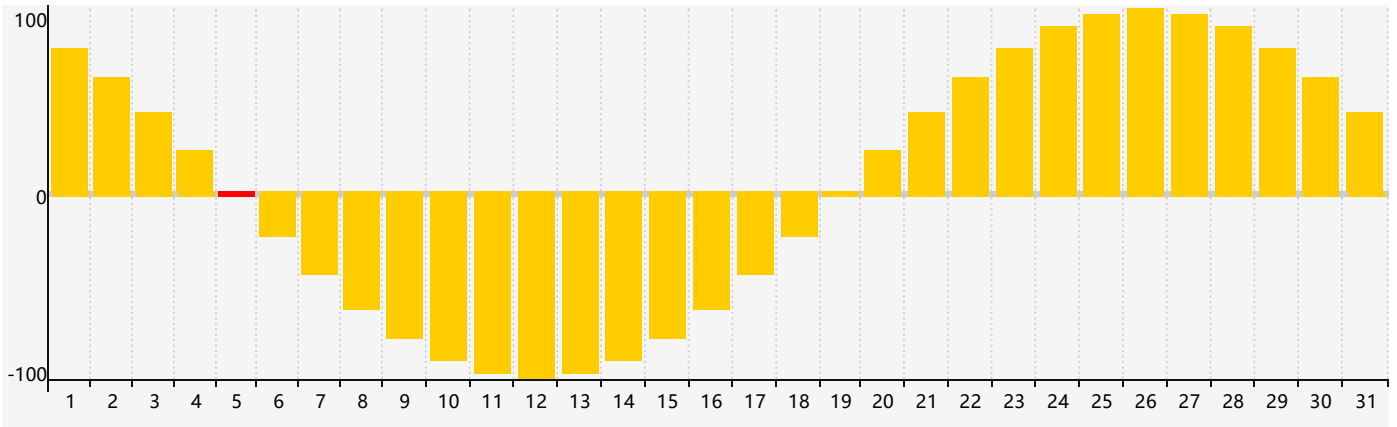

Décembre 2023 Calendrier de Biorythme Intellectuel

Décembre 2023 Calendrier Émotionnel de Biorythme

Décembre 2023 Calendrier de Biorythme Physique

Décembre 2023

DIM	LUN	MAR	MER	JEU	VEN	SAM
26	27	28	29	30	1	2
3	4	5 <small>Émotif</small>	6	7	8	9
10	11	12	13	14	15	16
17 <small>Physique</small>	18	19 <small>Intellectuel</small>	20	21	22	23
24	25	26	27	28	29	30
31	1	2 <small>Émotif</small>	3	4	5	6