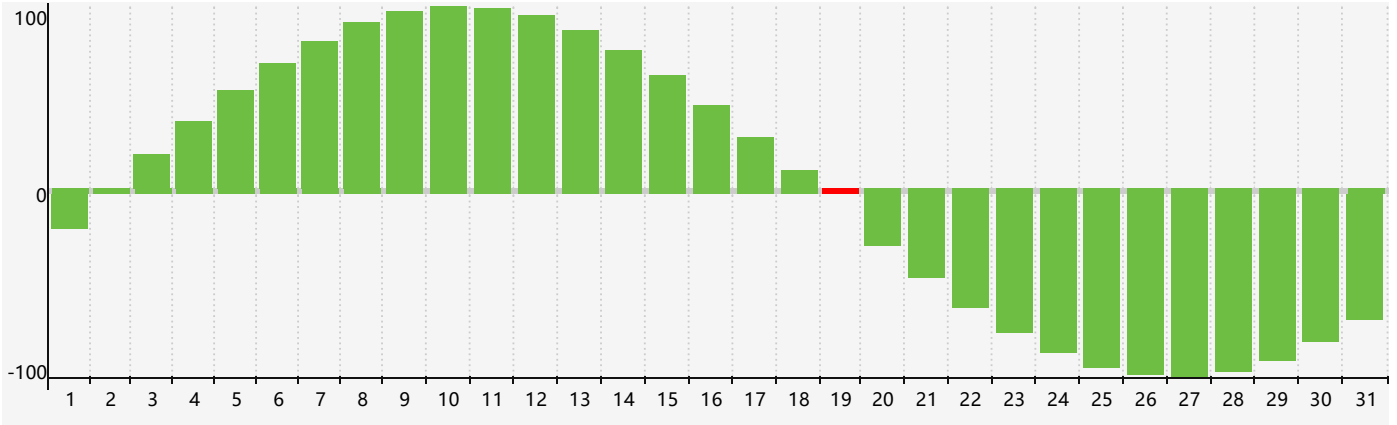

Décembre 2023 Calendrier de Biorythme Intellectuel

Décembre 2023 Calendrier Émotionnel de Biorythme

Décembre 2023 Calendrier de Biorythme Physique

Décembre 2023

DIM	LUN	MAR	MER	JEU	VEN	SAM
26	27	28	29	30	1	2
3	4	5 <small>Émotif</small>	6	7	8	9
10	11	12	13	14	15	16
17 <small>Physique</small>	18	19 <small>Intellectuel</small>	20	21	22	23
24	25	26	27	28	29	30
31	1	2 <small>Émotif</small>	3	4	5	6