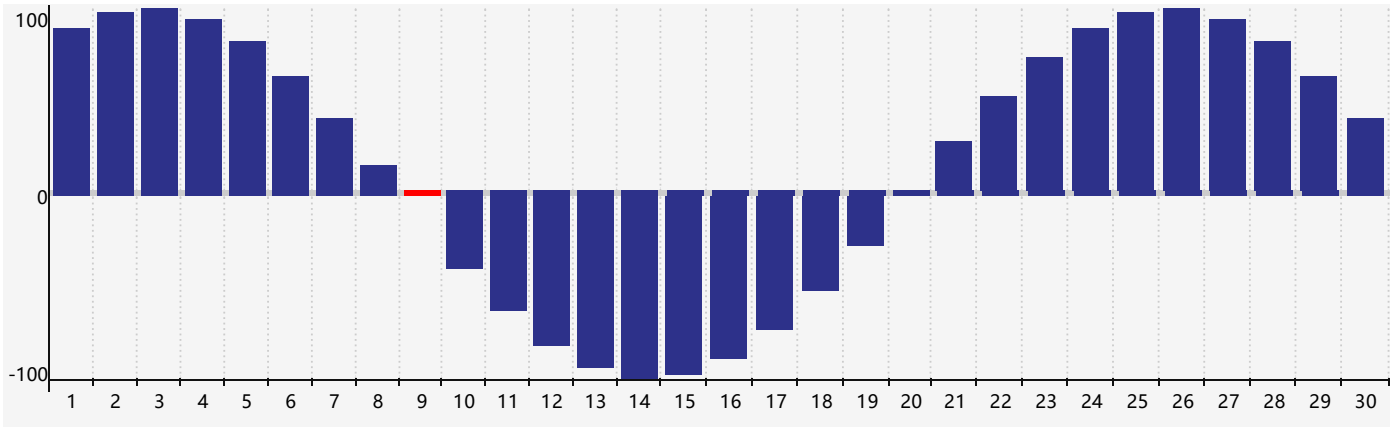

Novembre 2023 Calendrier de Biorythme Physique

Novembre 2023

DIM	LUN	MAR	MER	JEU	VEN	SAM
29	30	31	1	2	3	4
5	6	7	8	9 <small>Physique</small>	10	11
12	13	14	15	16	17	18
19	20	21	22	23	24	25
26	27	28	29	30	1	2 <small>Physique</small>