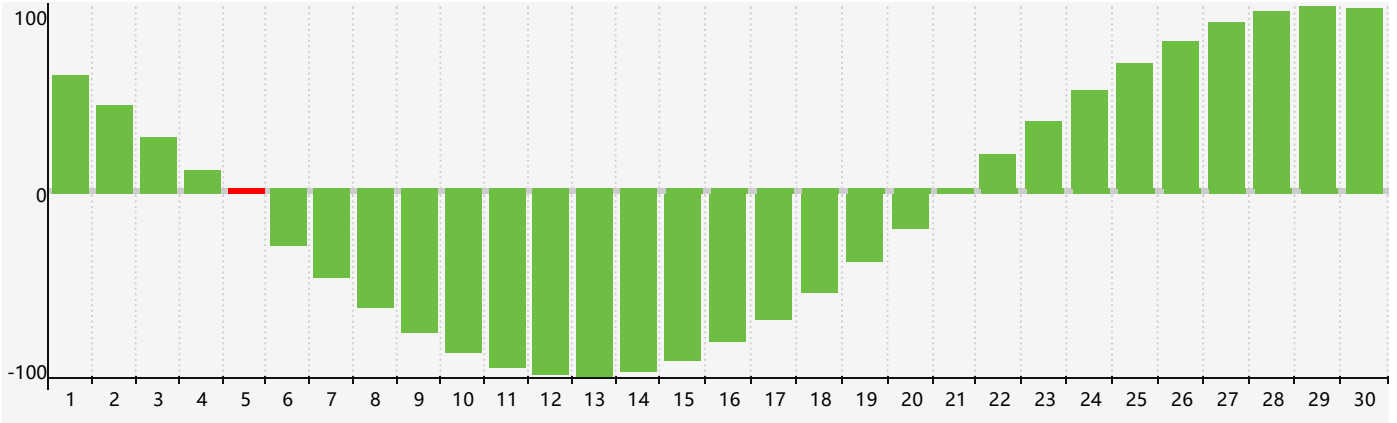

Novembre 2023 Calendrier de Biorythme Intellectuel

Novembre 2023 Calendrier Émotionnel de Biorythme

Novembre 2023 Calendrier de Biorythme Physique

Novembre 2023

DIM	LUN	MAR	MER	JEU	VEN	SAM
29 	30 	31 	1 	2 	3 	4 
5 Intellectuel 	6 	7 	8 	9 	10 	11 
12 	13 	14 	15 	16 	17 	18 
19 	20 Physique 	21 	22 	23 Émotif 	24 	25 
26 	27 	28 	29 	30 	1 	2 