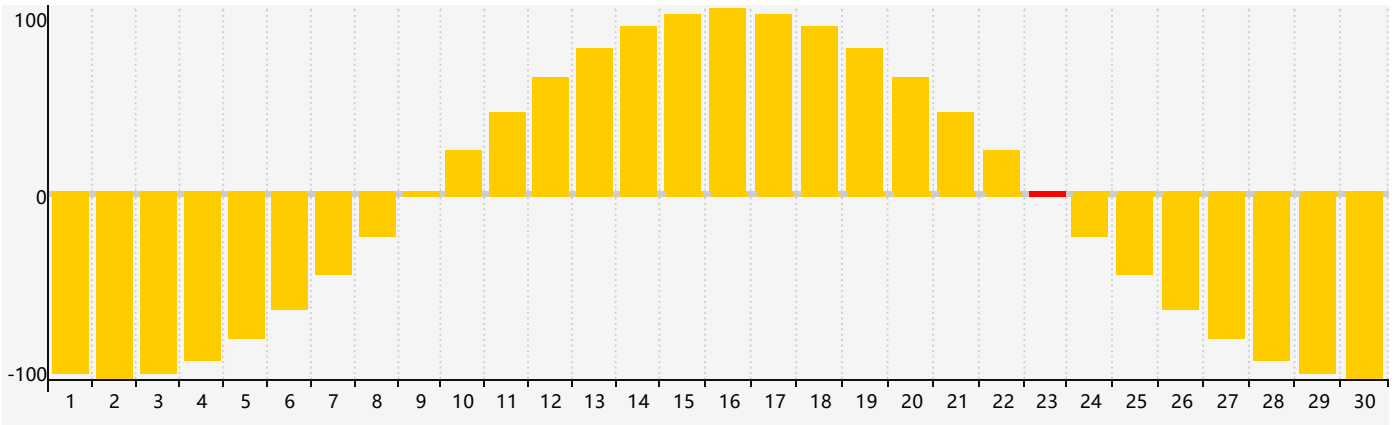

Novembre 2023 Calendrier de Biorythme Intellectuel

Novembre 2023 Calendrier Émotionnel de Biorythme

Novembre 2023 Calendrier de Biorythme Physique

Novembre 2023

DIM	LUN	MAR	MER	JEU	VEN	SAM
29 	30 	31 	1 	2 	3 	4 
5 Intellectuel 	6 	7 	8 	9 	10 	11 
12 	13 	14 	15 	16 	17 	18 
19 	20 Physique 	21 	22 	23 Émotif 	24 	25 
26 	27 	28 	29 	30 	1 	2 