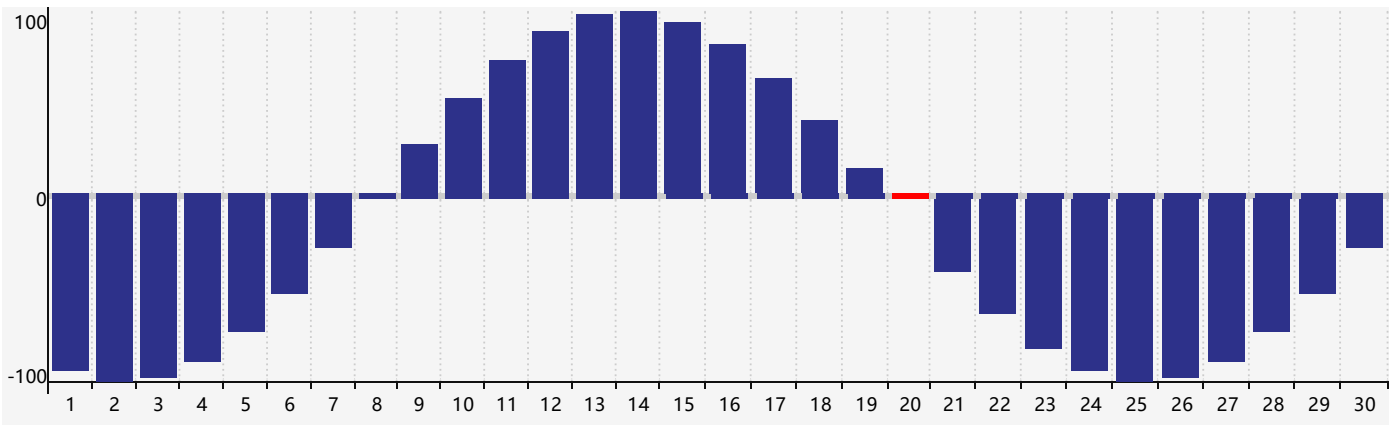

Novembre 2023 Calendrier de Biorythme Intellectuel

Novembre 2023 Calendrier Émotionnel de Biorythme

Novembre 2023 Calendrier de Biorythme Physique

Novembre 2023

DIM	LUN	MAR	MER	JEU	VEN	SAM
29 	30 	31 	1 	2 	3 	4 
5 Intellectuel 	6 	7 	8 	9 	10 	11 
12 	13 	14 	15 	16 	17 	18 
19 	20 Physique 	21 	22 	23 Émotif 	24 	25 
26 	27 	28 	29 	30 	1 	2 