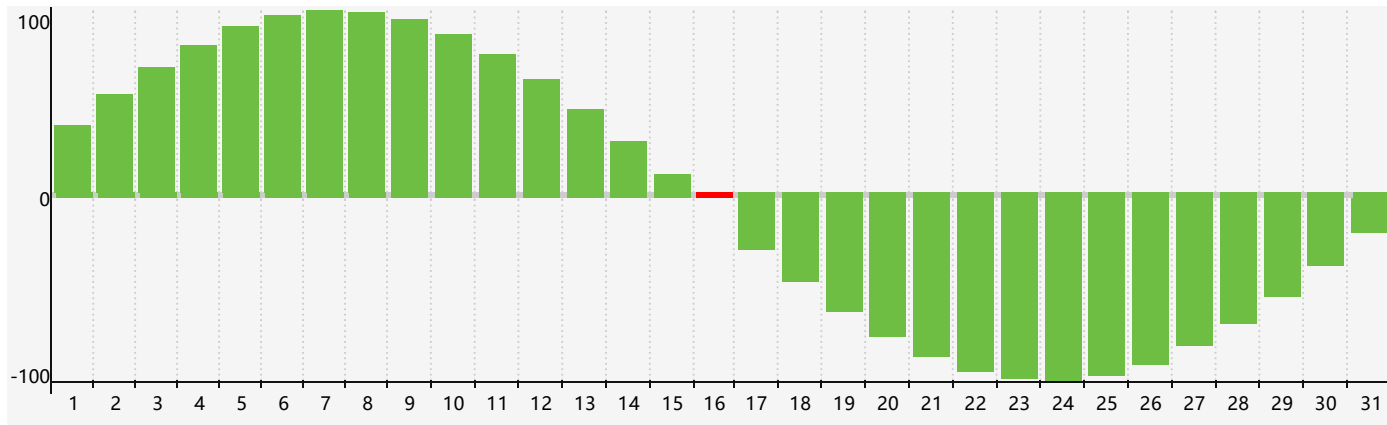

Janvier 2023 Calendrier de Biorythme Intellectuel

Janvier 2023 Calendrier Émotionnel de Biorythme

Janvier 2023 Calendrier de Biorythme Physique

Janvier 2023

DIM	LUN	MAR	MER	JEU	VEN	SAM
1 	2 	3 	4 	5 	6 	7 Émotif 
8 	9 	10 Physique 	11 	12 	13 	14 
15 	16 Intellectuel 	17 	18 	19 	20 	21 
22 	23 	24 	25 	26 	27 	28 
29 	30 	31 	1 	2 Physique 	3 	4 Émotif 