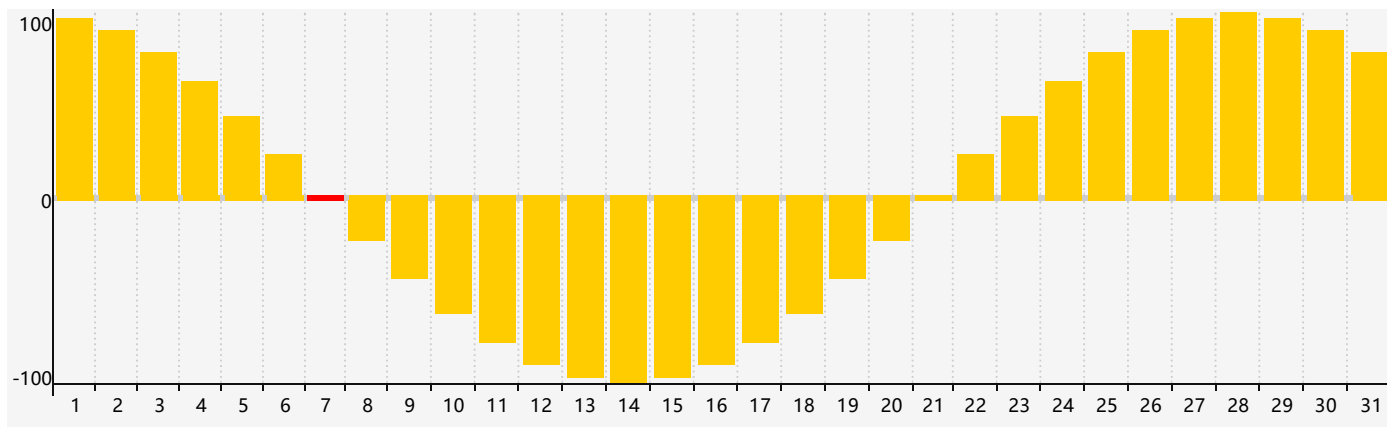

Janvier 2023 Calendrier de Biorythme Intellectuel

Janvier 2023 Calendrier Émotionnel de Biorythme

Janvier 2023 Calendrier de Biorythme Physique

Janvier 2023

DIM	LUN	MAR	MER	JEU	VEN	SAM
1 	2 	3 	4 	5 	6 	7 Émotif 
8 	9 	10 Physique 	11 	12 	13 	14 
15 	16 Intellectuel 	17 	18 	19 	20 	21 
22 	23 	24 	25 	26 	27 	28 
29 	30 	31 	1 	2 Physique 	3 	4 Émotif 