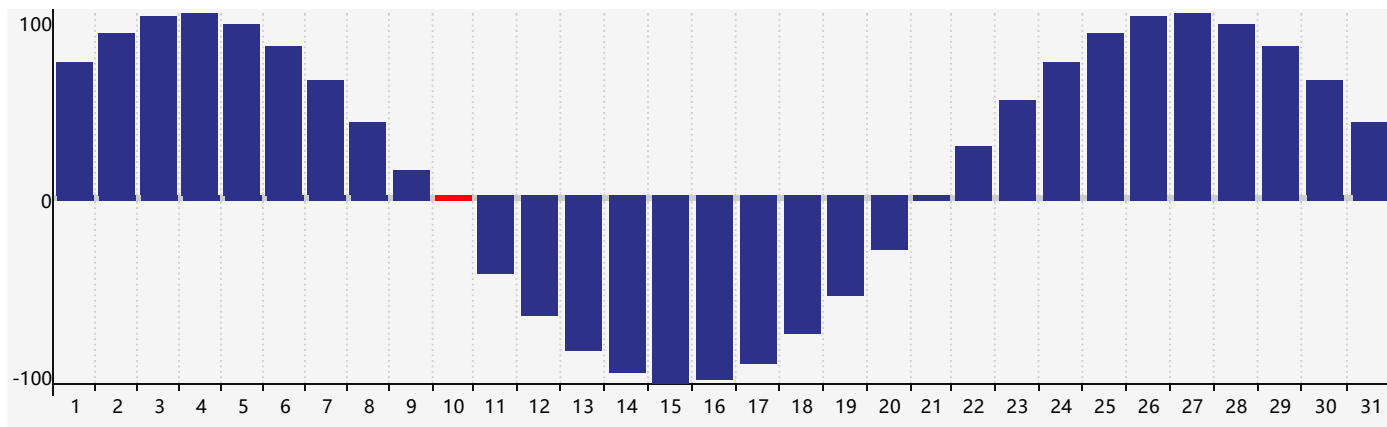

Janvier 2023 Calendrier de Biorythme Intellectuel

Janvier 2023 Calendrier Émotionnel de Biorythme

Janvier 2023 Calendrier de Biorythme Physique

Janvier 2023

DIM	LUN	MAR	MER	JEU	VEN	SAM
1 	2 	3 	4 	5 	6 	7 Émotif 
8 	9 	10 Physique 	11 	12 	13 	14 
15 	16 Intellectuel 	17 	18 	19 	20 	21 
22 	23 	24 	25 	26 	27 	28 
29 	30 	31 	1 	2 Physique 	3 	4 Émotif 