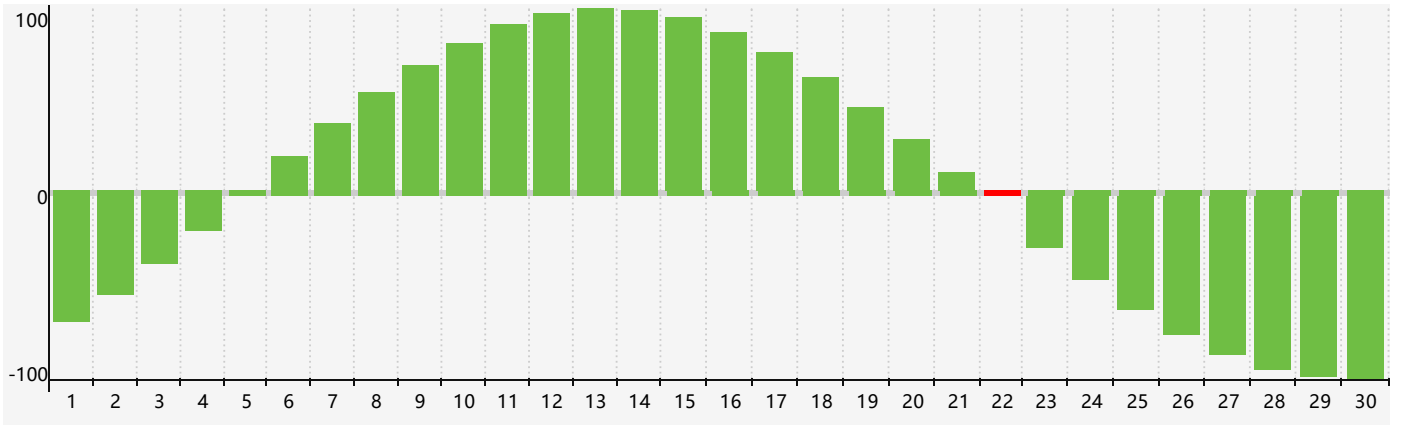

## Septembre 2022 Calendrier de Biorythme Intellectuel

## Septembre 2022

DIM	LUN	MAR	MER	JEU	VEN	SAM
28	29	30	31	1	2	3
4	5	6	7	8	9	10
11	12	13	14	15	16	17
18	19	20	21	22 <small>Intellectuel</small>	23	24
25	26	27	28	29	30	1