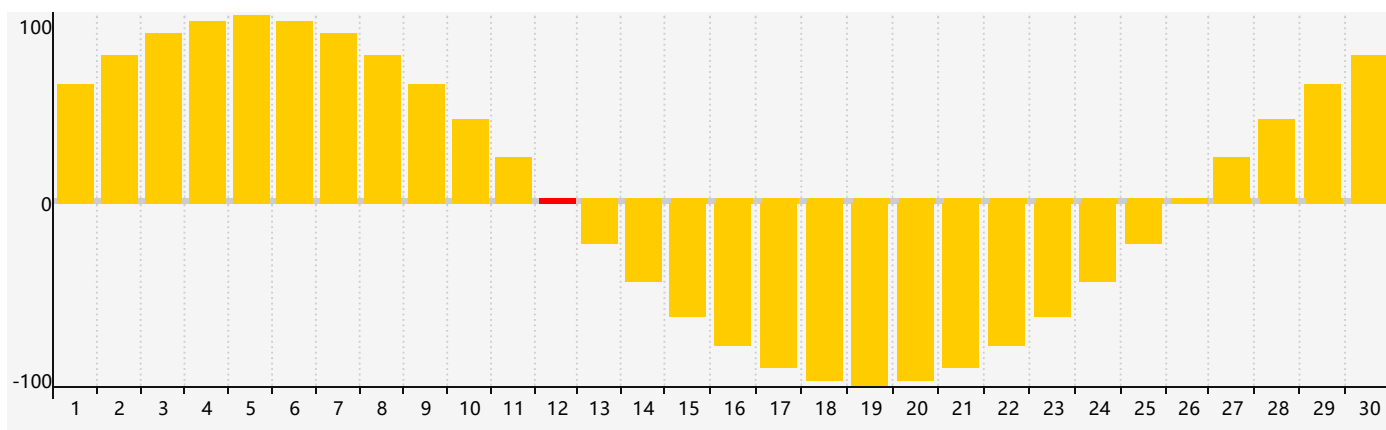

Juin 2022 Calendrier de Biorythme Intellectuel

Juin 2022 Calendrier Émotionnel de Biorythme

Juin 2022 Calendrier de Biorythme Physique

Juin 2022

Juin 2022						
DIM	LUN	MAR	MER	JEU	VEN	SAM
29	30	31	1	2	3	4
						
5	6	7	8	9	10	11 Physique
						
12 Émotif	13	14	15	16	17	18 Intellectuel
						
19	20	21	22	23	24	25
						
26	27	28	29	30	1	2
						