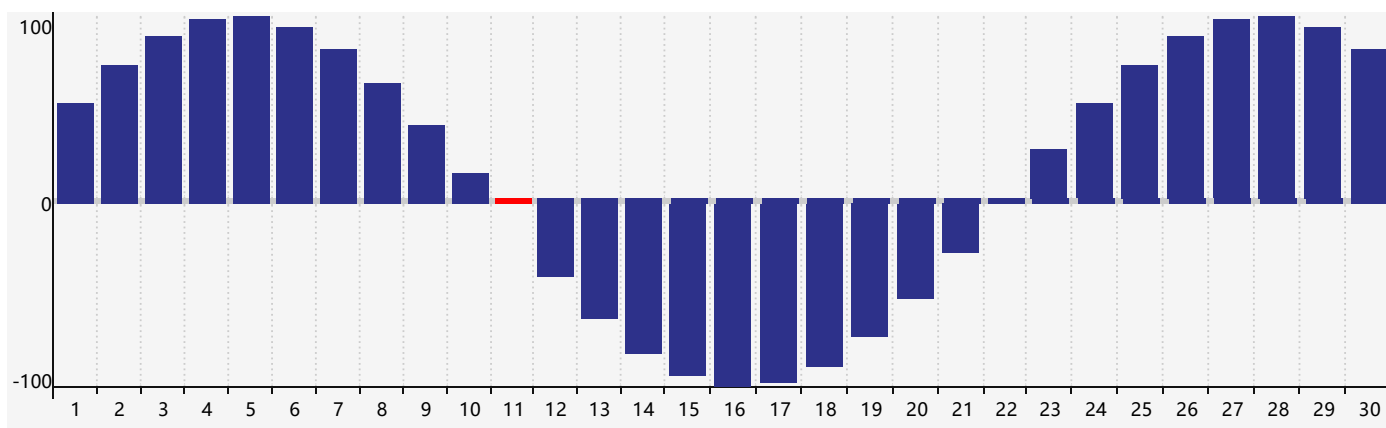

Juin 2022 Calendrier de Biorythme Intellectuel

Juin 2022 Calendrier Émotionnel de Biorythme

Juin 2022 Calendrier de Biorythme Physique

Juin 2022

Juin 2022						
DIM	LUN	MAR	MER	JEU	VEN	SAM
29	30	31	1	2	3	4
						
5	6	7	8	9	10	11 Physique
						
12 Émotif	13	14	15	16	17	18 Intellectuel
						
19	20	21	22	23	24	25
						
26	27	28	29	30	1	2
						