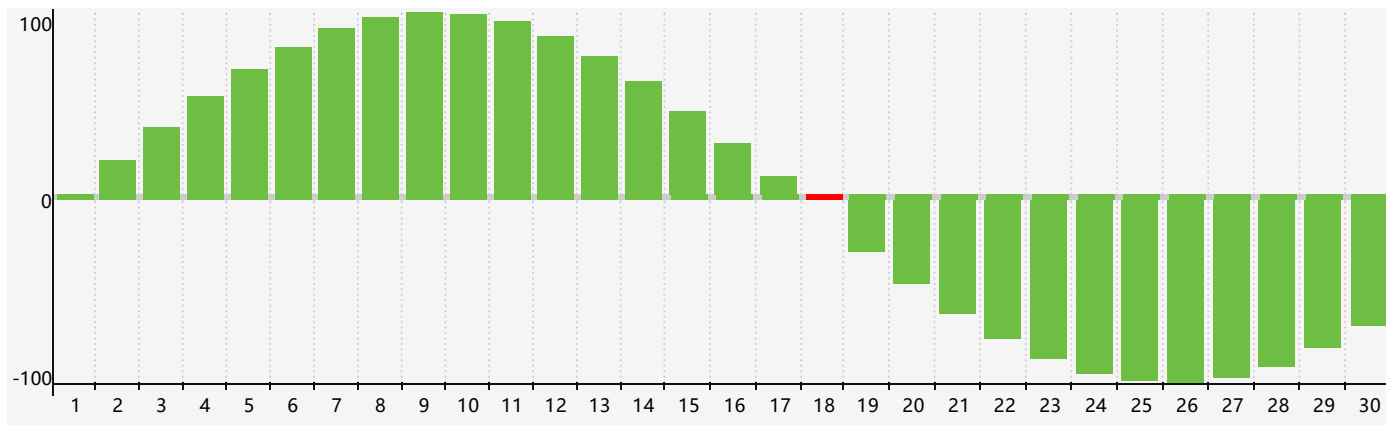

Juin 2022 Calendrier de Biorythme Intellectuel

Juin 2022 Calendrier Émotionnel de Biorythme

Juin 2022 Calendrier de Biorythme Physique

Juin 2022

Juin 2022						
DIM	LUN	MAR	MER	JEU	VEN	SAM
29	30	31	1	2	3	4
						
5	6	7	8	9	10	11 Physique
						
12 Émotif	13	14	15	16	17	18 Intellectuel
						
19	20	21	22	23	24	25
						
26	27	28	29	30	1	2
						