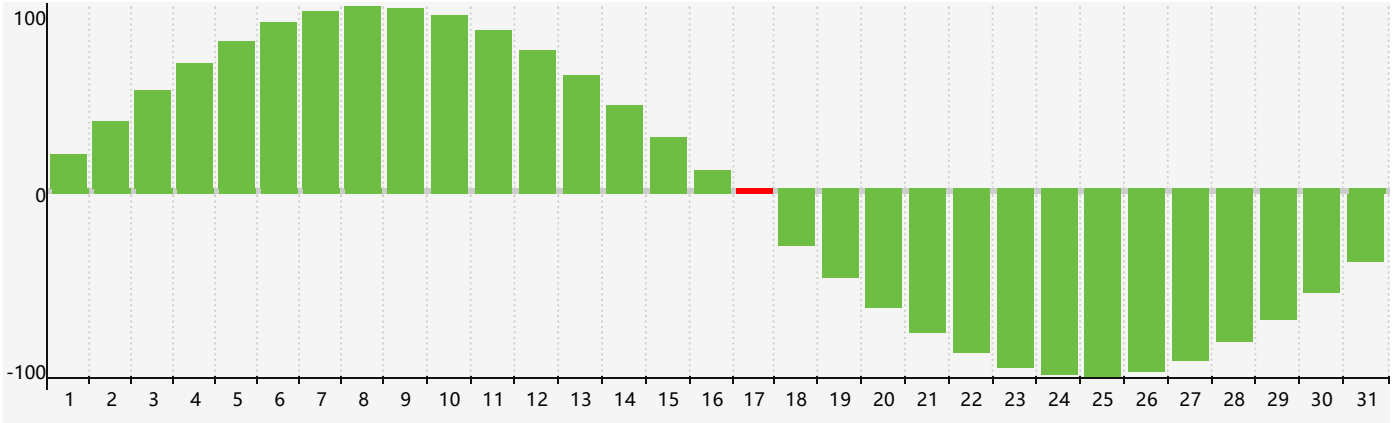

Mai 2022 Calendrier de Biorythme Intellectuel

Mai 2022 Calendrier Émotionnel de Biorythme

Mai 2022 Calendrier de Biorythme Physique

Mai 2022

DIM	LUN	MAR	MER	JEU	VEN	SAM
1	2	3	4	5	6	7
8	9	10	11 Physique	12	13	14
15	16	17 Intellectuel	18	19	20	21
22	23	24	25	26	27 Émotif	28
29	30	31	1	2	3 Physique	4