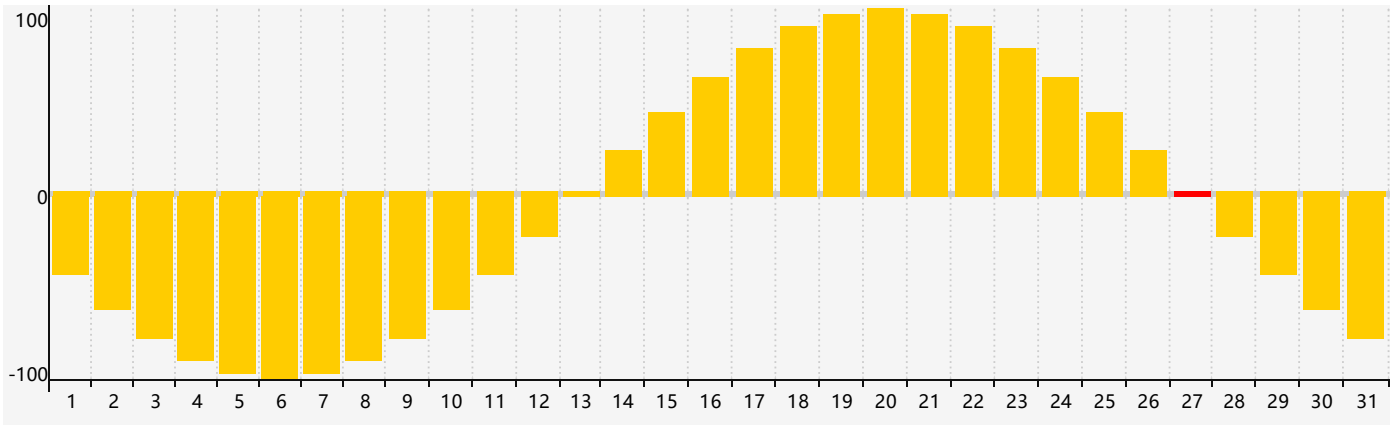

Mai 2022 Calendrier de Biorythme Intellectuel

Mai 2022 Calendrier Émotionnel de Biorythme

Mai 2022 Calendrier de Biorythme Physique

Mai 2022

DIM	LUN	MAR	MER	JEU	VEN	SAM
1	2	3	4	5	6	7
8	9	10	11 Physique	12	13	14
15	16	17 Intellectuel	18	19	20	21
22	23	24	25	26	27 Émotif	28
29	30	31	1	2	3 Physique	4