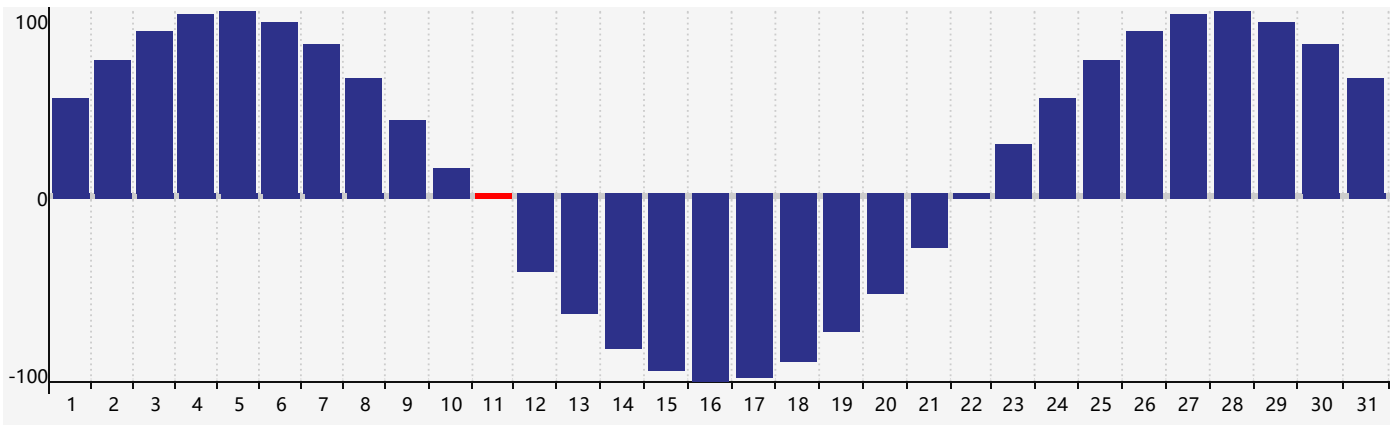

Mai 2022 Calendrier de Biorythme Intellectuel

Mai 2022 Calendrier Émotionnel de Biorythme

Mai 2022 Calendrier de Biorythme Physique

Mai 2022

DIM	LUN	MAR	MER	JEU	VEN	SAM
1	2	3	4	5	6	7
8	9	10	11 Physique	12	13	14
15	16	17 Intellectuel	18	19	20	21
22	23	24	25	26	27 Émotif	28
29	30	31	1	2	3 Physique	4