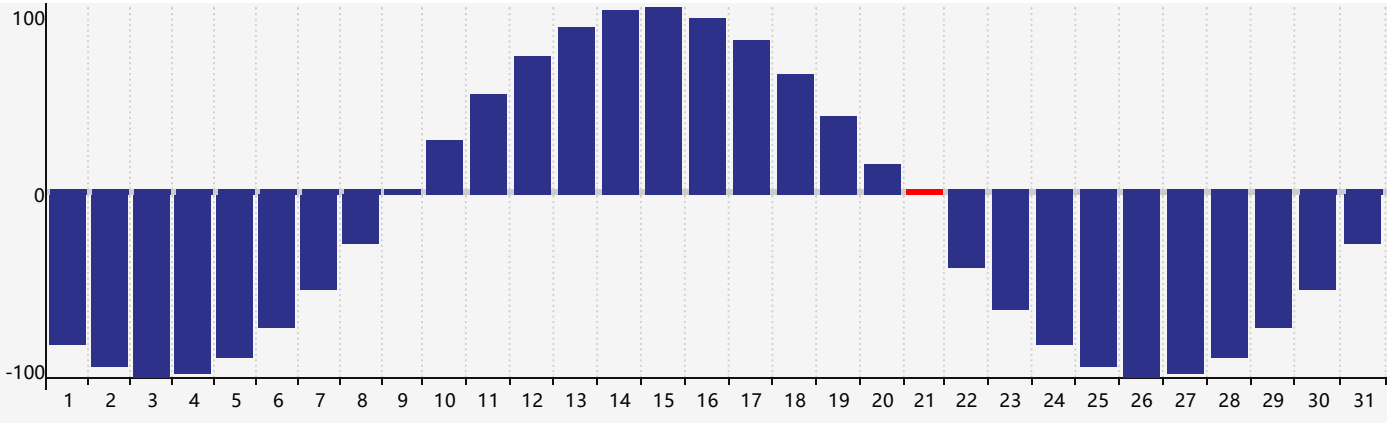

Mars 2022 Calendrier de Biorythme Intellectuel

Mars 2022 Calendrier Émotionnel de Biorythme

Mars 2022 Calendrier de Biorythme Physique

Mars 2022

DIM	LUN	MAR	MER	JEU	VEN	SAM
27	28	1	2	3 Émotif	4	5
6	7	8	9	10	11	12
13	14	15	16	17	18	19
20	21 Physique	22	23	24	25	26 Intellectuel
27	28	29	30	31 Émotif	1	2