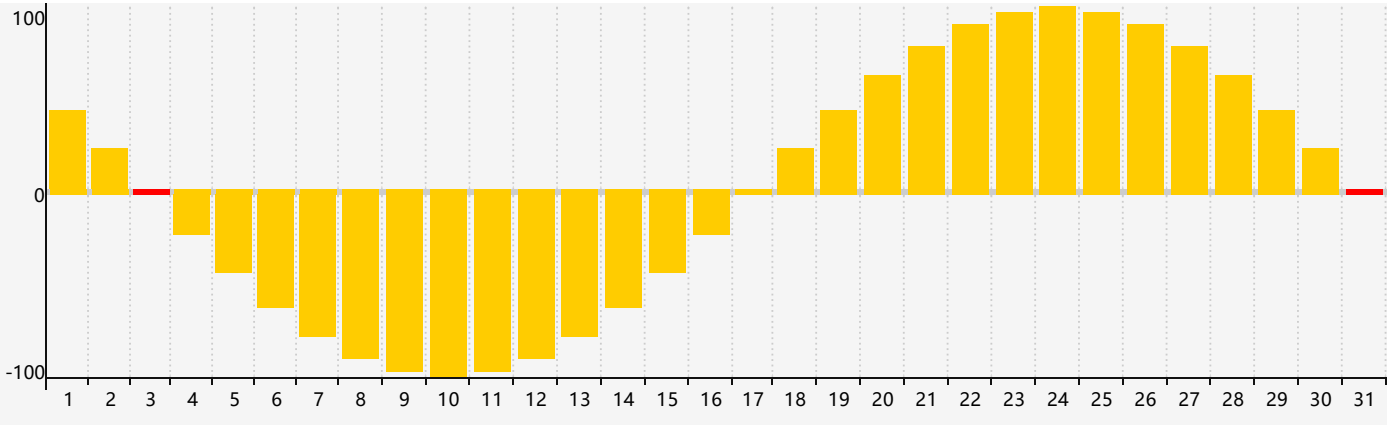

Mars 2022 Calendrier de Biorythme Intellectuel

Mars 2022 Calendrier Émotionnel de Biorythme

Mars 2022 Calendrier de Biorythme Physique

Mars 2022

DIM	LUN	MAR	MER	JEU	VEN	SAM
27	28	1	2	3 Émotif	4	5
6	7	8	9	10	11	12
13	14	15	16	17	18	19
20	21 Physique	22	23	24	25	26 Intellectuel
27	28	29	30	31 Émotif	1	2