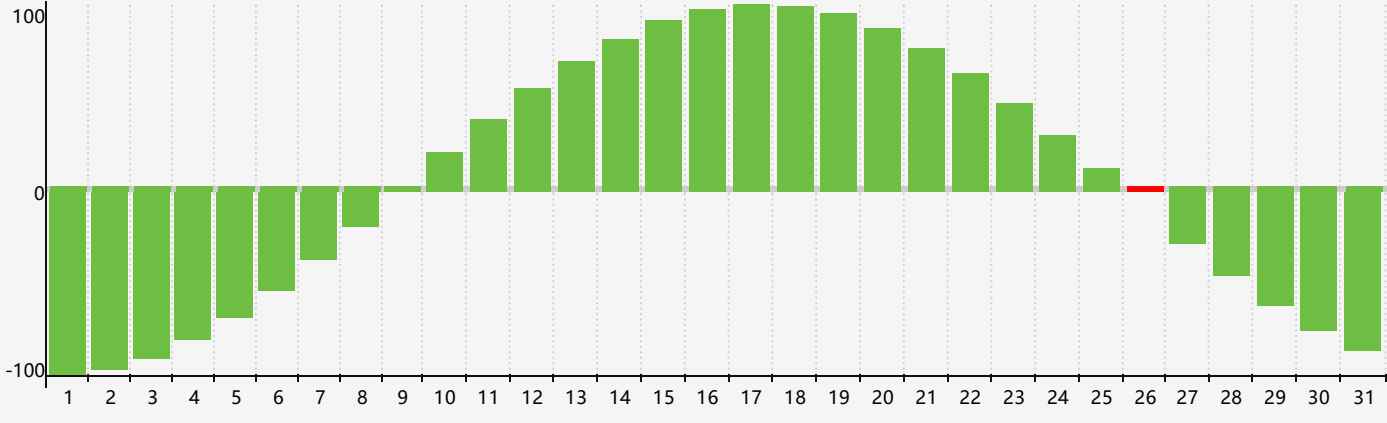

Mars 2022 Calendrier de Biorythme Intellectuel

Mars 2022 Calendrier Émotionnel de Biorythme

Mars 2022 Calendrier de Biorythme Physique

Mars 2022

DIM	LUN	MAR	MER	JEU	VEN	SAM
27	28	1	2	3 Émotif	4	5
6	7	8	9	10	11	12
13	14	15	16	17	18	19
20	21 Physique	22	23	24	25	26 Intellectuel
27	28	29	30	31 Émotif	1	2