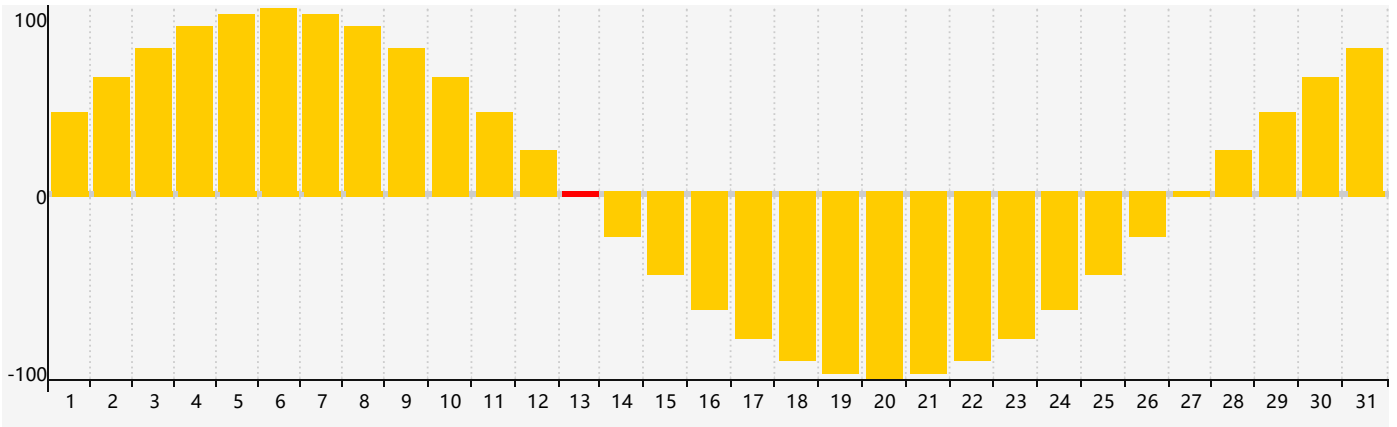

Mars 2022 Calendrier de Biorythme Intellectuel

Mars 2022 Calendrier Émotionnel de Biorythme

Mars 2022 Calendrier de Biorythme Physique

Mars 2022

DIM	LUN	MAR	MER	JEU	VEN	SAM
27 Intellectuel	28	1	2	3	4	5
6	7	8	9	10	11	12
13 Émotif	14	15	16	17	18	19 Physique
20	21	22	23	24	25	26
27	28	29	30	31	1 Intellectuel	2