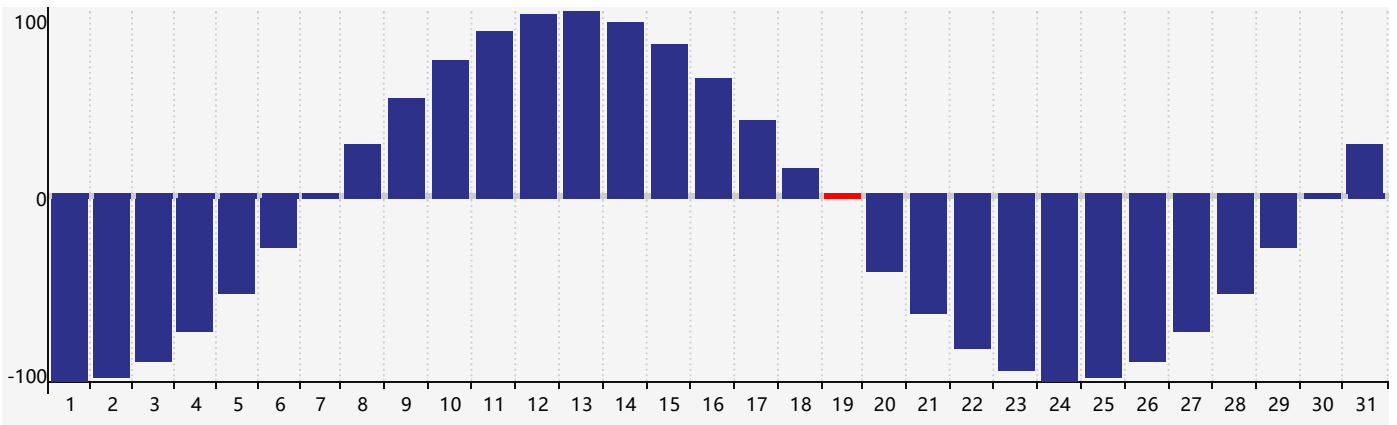

Mars 2022 Calendrier de Biorythme Intellectuel

Mars 2022 Calendrier Émotionnel de Biorythme

Mars 2022 Calendrier de Biorythme Physique

Mars 2022

DIM	LUN	MAR	MER	JEU	VEN	SAM
27 Intellectuel	28	1	2	3	4	5
6	7	8	9	10	11	12
13 Émotif	14	15	16	17	18	19 Physique
20	21	22	23	24	25	26
27	28	29	30	31	1 Intellectuel	2