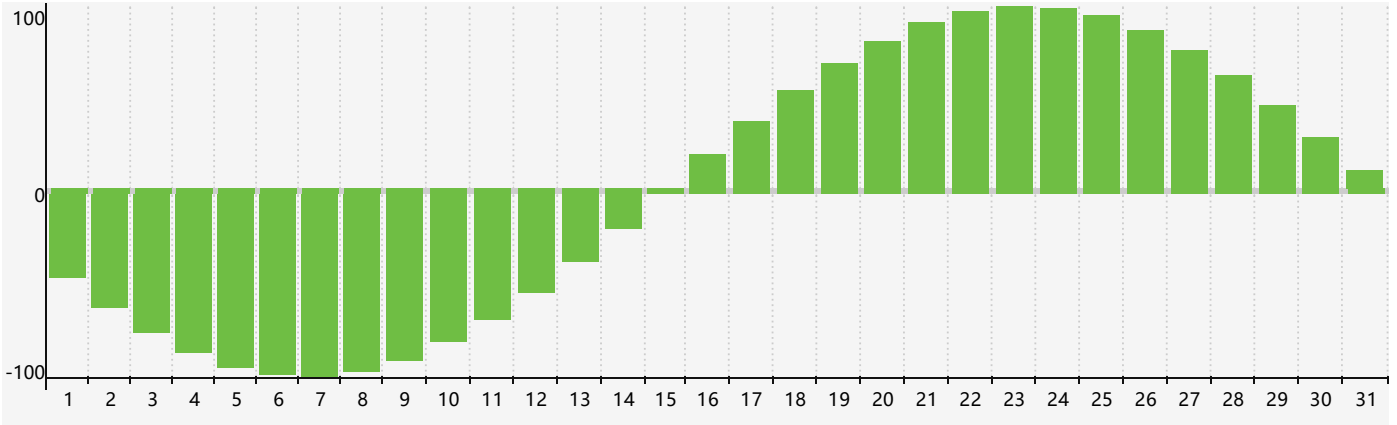

Mars 2022 Calendrier de Biorythme Intellectuel

Mars 2022 Calendrier Émotionnel de Biorythme

Mars 2022 Calendrier de Biorythme Physique

Mars 2022

DIM	LUN	MAR	MER	JEU	VEN	SAM
27 Intellectuel	28	1	2	3	4	5
6	7	8	9	10	11	12
13 Émotif	14	15	16	17	18	19 Physique
20	21	22	23	24	25	26
27	28	29	30	31	1 Intellectuel	2