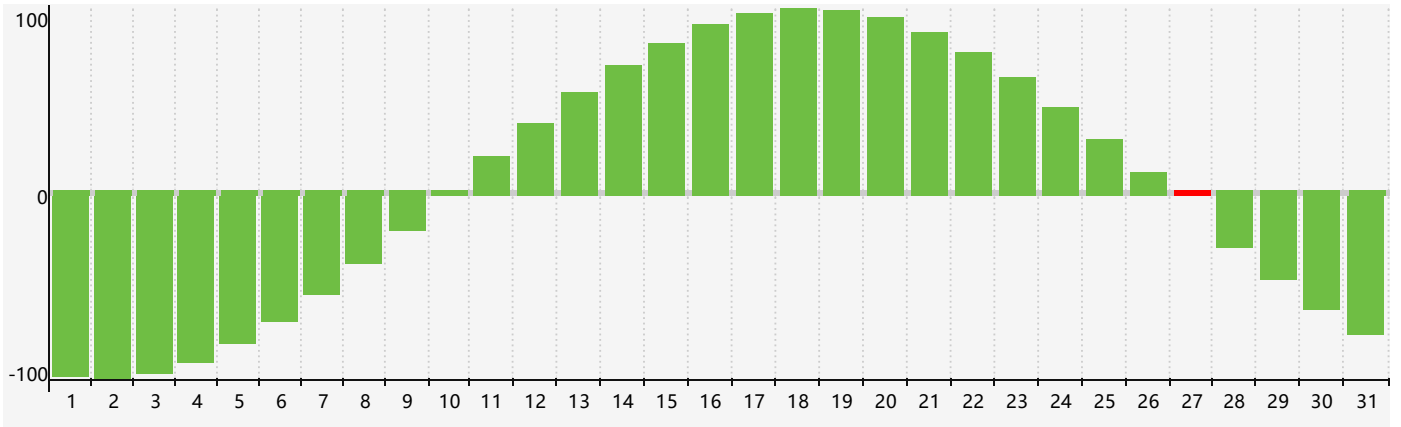

Décembre 2022 Calendrier de Biorythme Intellectuel

Décembre 2022

DIM	LUN	MAR	MER	JEU	VEN	SAM
27	28	29	30	1	2	3
4	5	6	7	8	9	10
11	12	13	14	15	16	17
18	19	20	21	22	23	24
25	26	27 Intellectuel	28	29	30	31