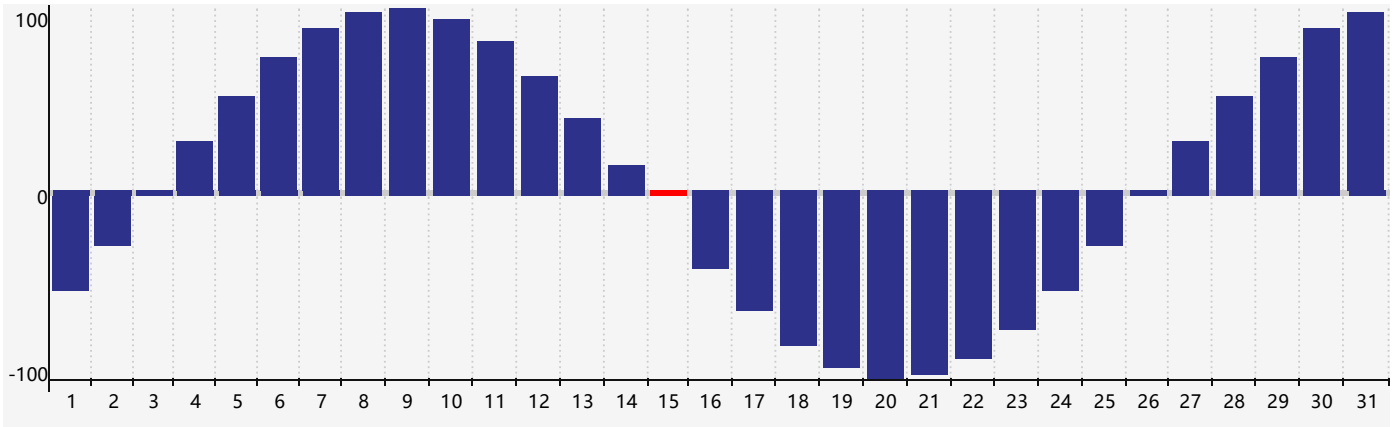

Décembre 2022 Calendrier de Biorythme Physique

Décembre 2022

DIM	LUN	MAR	MER	JEU	VEN	SAM
27	28	29	30	1	2	3
4	5	6	7	8	9	10
11	12	13	14	15 <small>Physique</small>	16	17
18	19	20	21	22	23	24
25	26	27	28	29	30	31