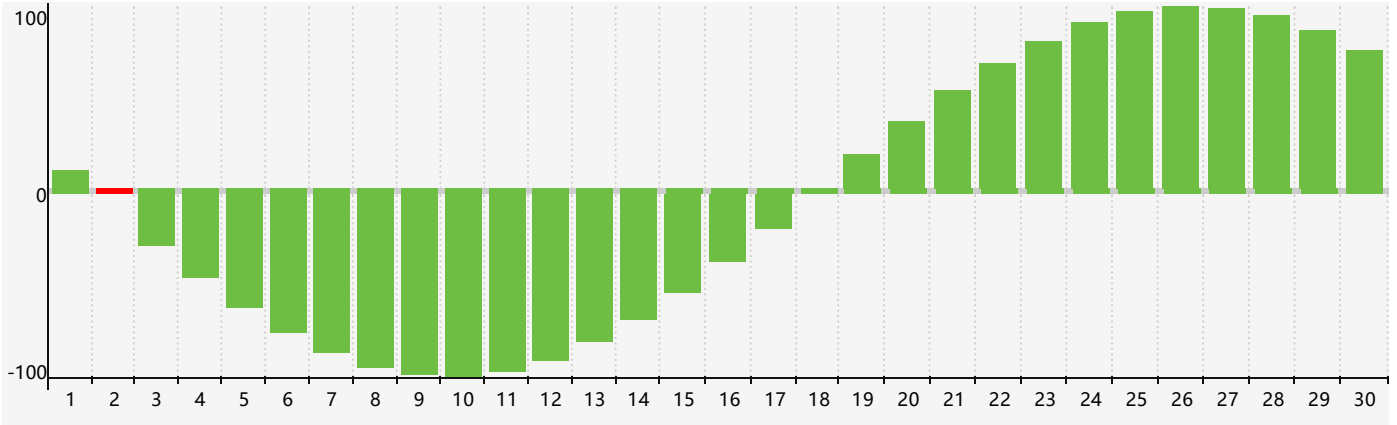

Novembre 2022 Calendrier de Biorythme Intellectuel

Novembre 2022 Calendrier Émotionnel de Biorythme

Novembre 2022 Calendrier de Biorythme Physique

Novembre 2022

DIM	LUN	MAR	MER	JEU	VEN	SAM
30	31	1	2 Intellectuel	3	4 Émotif	5
6	7	8	9	10	11	12
13	14	15	16	17	18	19 Physique
20	21	22	23	24	25	26
27	28	29	30	1	2 Émotif	3