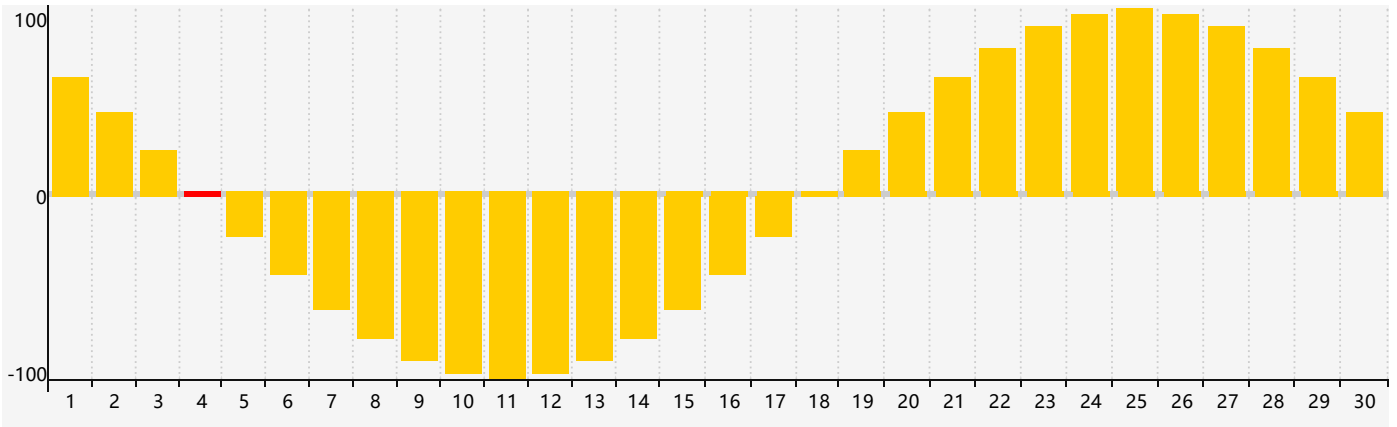

Novembre 2022 Calendrier de Biorythme Intellectuel

Novembre 2022 Calendrier Émotionnel de Biorythme

Novembre 2022 Calendrier de Biorythme Physique

Novembre 2022

DIM	LUN	MAR	MER	JEU	VEN	SAM
30	31	1	2 Intellectuel	3	4 Émotif	5
6	7	8	9	10	11	12
13	14	15	16	17	18	19 Physique
20	21	22	23	24	25	26
27	28	29	30	1	2 Émotif	3