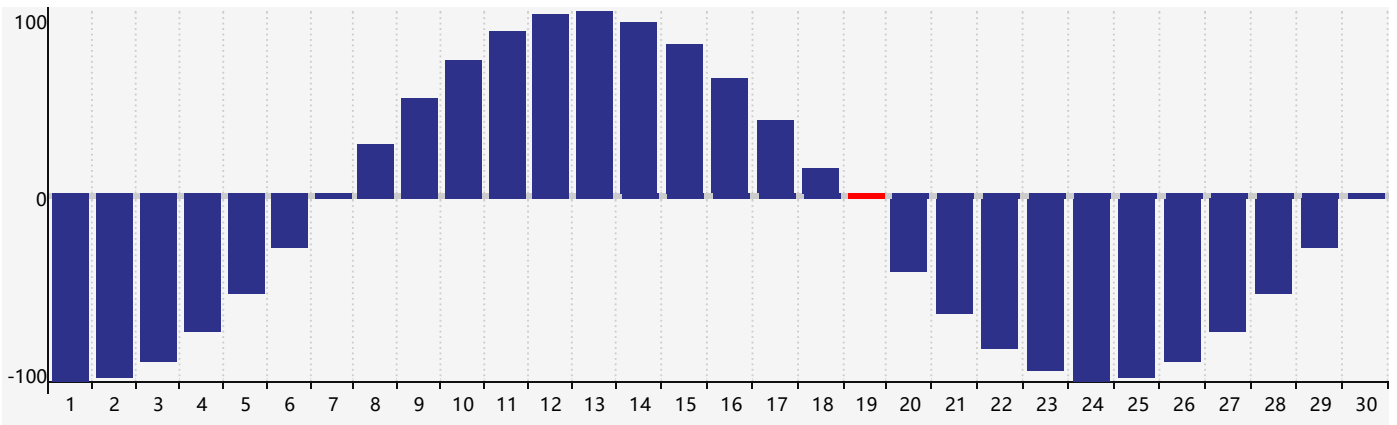

Novembre 2022 Calendrier de Biorythme Intellectuel

Novembre 2022 Calendrier Émotionnel de Biorythme

Novembre 2022 Calendrier de Biorythme Physique

Novembre 2022

DIM	LUN	MAR	MER	JEU	VEN	SAM
30	31	1	2 Intellectuel	3	4 Émotif	5
6	7	8	9	10	11	12
13	14	15	16	17	18	19 Physique
20	21	22	23	24	25	26
27	28	29	30	1	2 Émotif	3