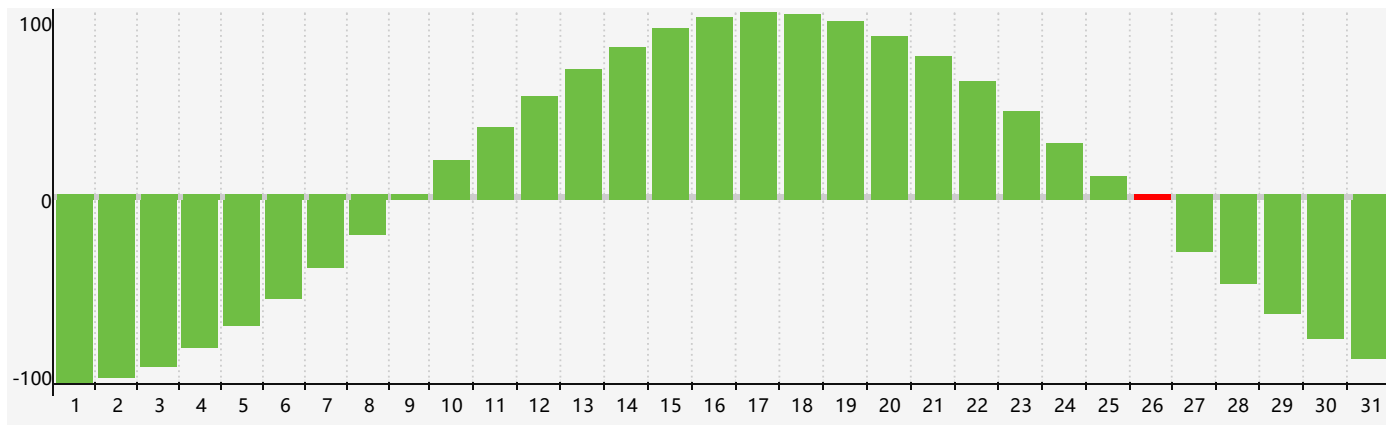

Octobre 2022 Calendrier de Biorythme Intellectuel

Octobre 2022 Calendrier Émotionnel de Biorythme

Octobre 2022 Calendrier de Biorythme Physique

Octobre 2022

DIM	LUN	MAR	MER	JEU	VEN	SAM
25	26	27	28	29	30	1 Physique
2	3	4	5	6	7	8
9	10	11	12	13	14	15
16	17	18 Émotif	19	20	21	22
23	24 Physique	25	26 Intellectuel	27	28	29
30	31	1	2	3	4	5