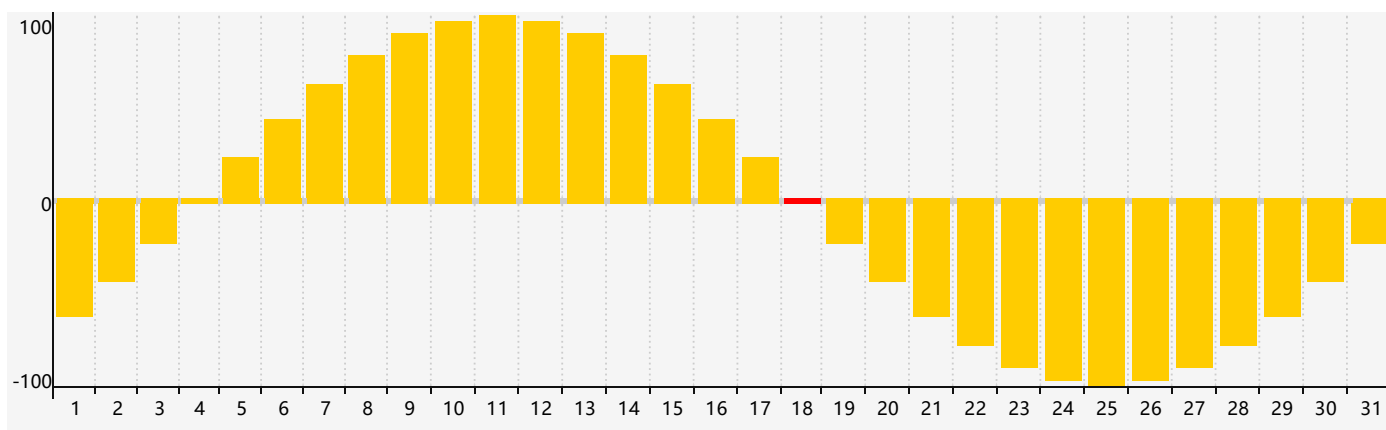

Octobre 2022 Calendrier de Biorythme Intellectuel

Octobre 2022 Calendrier Émotionnel de Biorythme

Octobre 2022 Calendrier de Biorythme Physique

Octobre 2022

DIM	LUN	MAR	MER	JEU	VEN	SAM
25	26	27	28	29	30	1 Physique
2	3	4	5	6	7	8
9	10	11	12	13	14	15
16	17	18 Émotif	19	20	21	22
23	24 Physique	25	26 Intellectuel	27	28	29
30	31	1	2	3	4	5