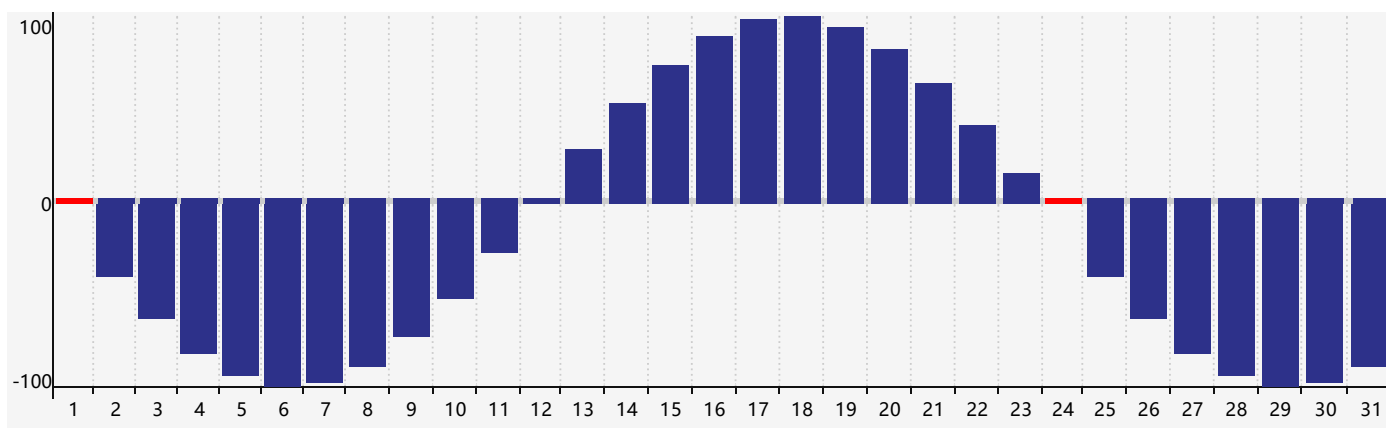

Octobre 2022 Calendrier de Biorythme Intellectuel

Octobre 2022 Calendrier Émotionnel de Biorythme

Octobre 2022 Calendrier de Biorythme Physique

Octobre 2022

DIM	LUN	MAR	MER	JEU	VEN	SAM
25	26	27	28	29	30	1 Physique
2	3	4	5	6	7	8
9	10	11	12	13	14	15
16	17	18 Émotif	19	20	21	22
23	24 Physique	25	26 Intellectuel	27	28	29
30	31	1	2	3	4	5