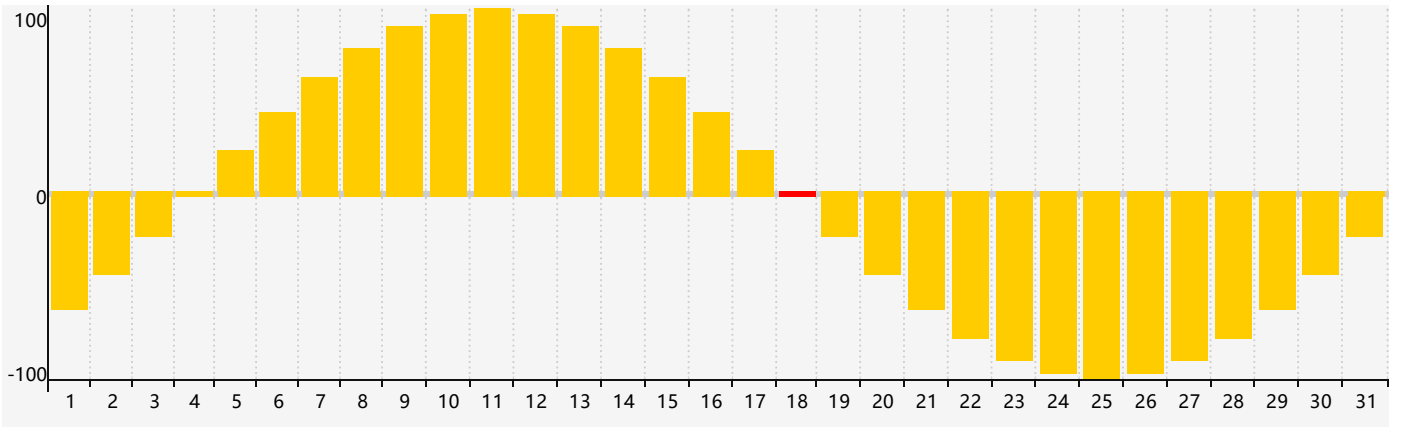

Janvier 2022 Calendrier de Biorythme Intellectuel

Janvier 2022 Calendrier Émotionnel de Biorythme

Janvier 2022 Calendrier de Biorythme Physique

Janvier 2022

DIM	LUN	MAR	MER	JEU	VEN	SAM
26	27	28	29 <small>Physique</small>	30	31	1
2	3	4	5	6	7 <small>Intellectuel</small>	8
9	10	11	12	13	14	15
16	17	18 <small>Émotif</small>	19	20	21 <small>Physique</small>	22
23	24	25	26	27	28	29
30	31	1	2	3	4	5