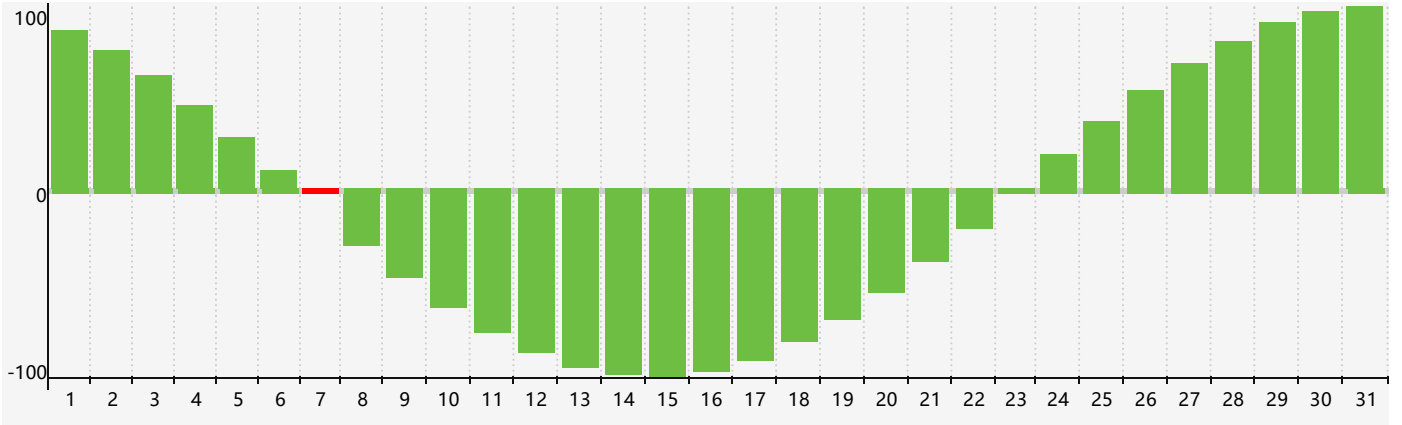

Janvier 2022 Calendrier de Biorythme Intellectuel

Janvier 2022 Calendrier Émotionnel de Biorythme

Janvier 2022 Calendrier de Biorythme Physique

Janvier 2022

DIM	LUN	MAR	MER	JEU	VEN	SAM
26	27	28	29 <small>Physique</small>	30	31	1
2	3	4	5	6	7 <small>Intellectuel</small>	8
9	10	11	12	13	14	15
16	17	18 <small>Émotif</small>	19	20	21 <small>Physique</small>	22
23	24	25	26	27	28	29
30	31	1	2	3	4	5