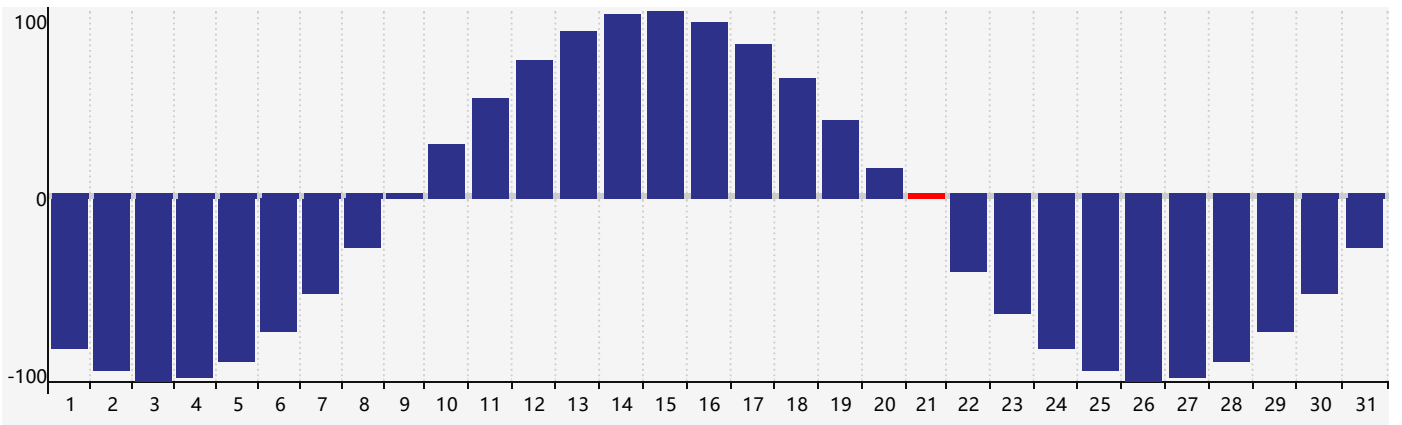

Janvier 2022 Calendrier de Biorythme Intellectuel

Janvier 2022 Calendrier Émotionnel de Biorythme

Janvier 2022 Calendrier de Biorythme Physique

Janvier 2022

DIM	LUN	MAR	MER	JEU	VEN	SAM
26	27	28	29 <small>Physique</small>	30	31	1
2	3	4	5	6	7 <small>Intellectuel</small>	8
9	10	11	12	13	14	15
16	17	18 <small>Émotif</small>	19	20	21 <small>Physique</small>	22
23	24	25	26	27	28	29
30	31	1	2	3	4	5