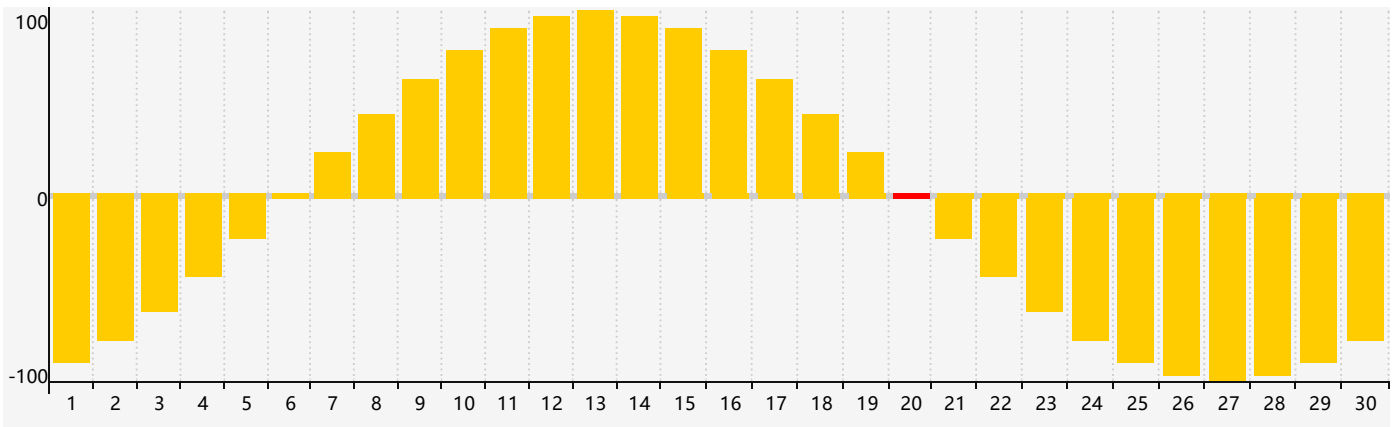

Septembre 2021 Calendrier de Biorythme Intellectuel

Septembre 2021 Calendrier Émotionnel de Biorythme

Septembre 2021 Calendrier de Biorythme Physique

Septembre 2021

DIM	LUN	MAR	MER	JEU	VEN	SAM
29	30	31	1	2	3	4
5	6	7	8 Physique	9	10	11 Intellectuel
12	13	14	15	16	17	18
19	20 Émotif	21	22	23	24	25
26	27	28	29	30	1 Physique	2