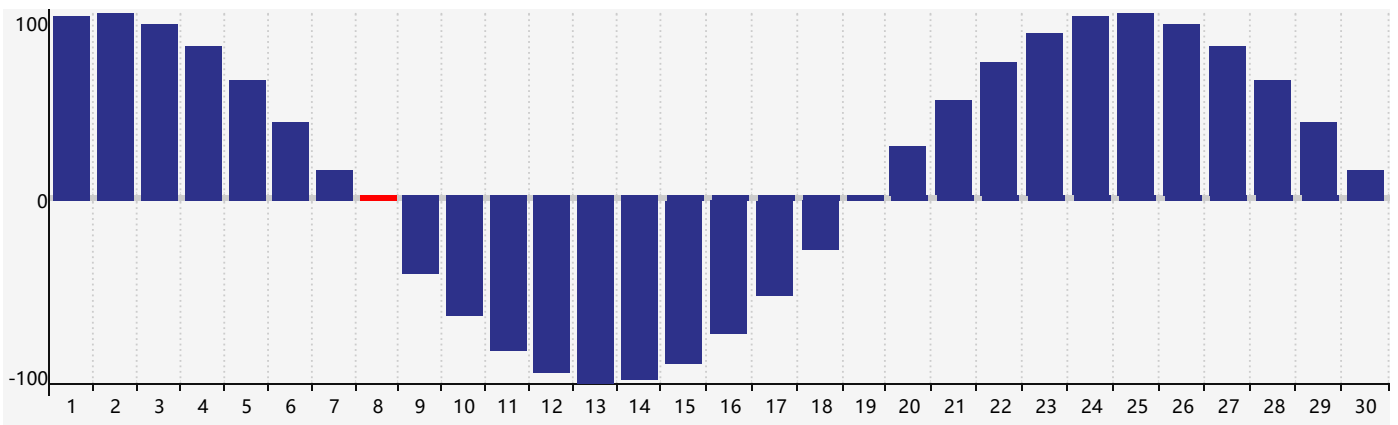

Septembre 2021 Calendrier de Biorythme Intellectuel

Septembre 2021 Calendrier Émotionnel de Biorythme

Septembre 2021 Calendrier de Biorythme Physique

Septembre 2021

DIM	LUN	MAR	MER	JEU	VEN	SAM
29	30	31	1	2	3	4
5	6	7	8 Physique	9	10	11 Intellectuel
12	13	14	15	16	17	18
19	20 Émotif	21	22	23	24	25
26	27	28	29	30	1 Physique	2