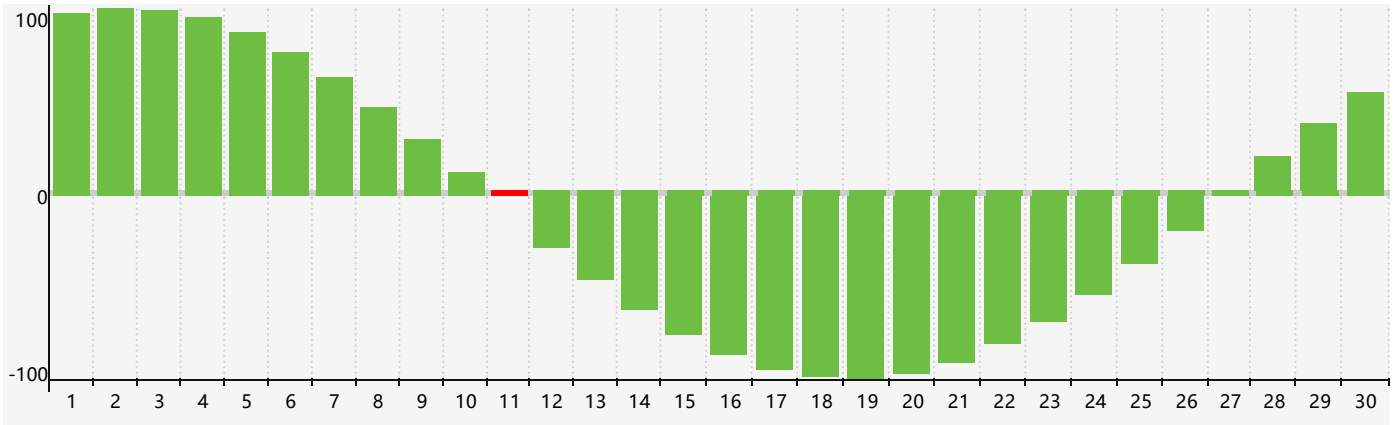

Septembre 2021 Calendrier de Biorythme Intellectuel

Septembre 2021 Calendrier Émotionnel de Biorythme

Septembre 2021 Calendrier de Biorythme Physique

Septembre 2021

DIM	LUN	MAR	MER	JEU	VEN	SAM
29	30	31	1	2	3	4
5	6	7	8 Physique	9	10	11 Intellectuel
12	13	14	15	16	17	18
19	20 Émotif	21	22	23	24	25
26	27	28	29	30	1 Physique	2