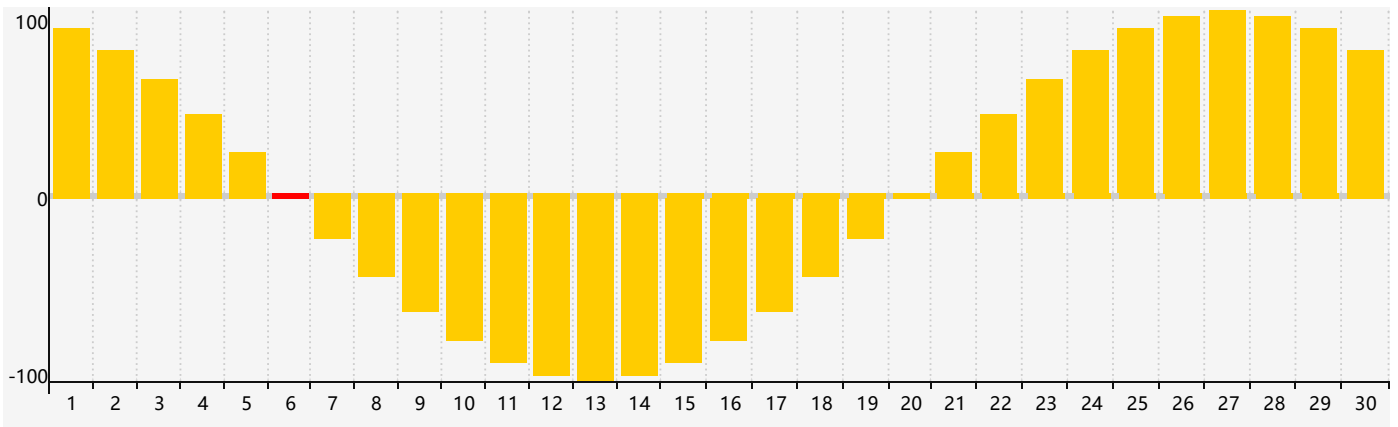

Septembre 2021 Calendrier de Biorythme Intellectuel

Septembre 2021 Calendrier Émotionnel de Biorythme

Septembre 2021 Calendrier de Biorythme Physique

Septembre 2021

DIM	LUN	MAR	MER	JEU	VEN	SAM
29	30	31	1	2	3	4
5	6 Émotif	7	8	9	10	11
12 Intellectuel	13	14	15	16	17	18
19	20 Physique	21	22	23	24	25
26	27	28	29	30	1	2