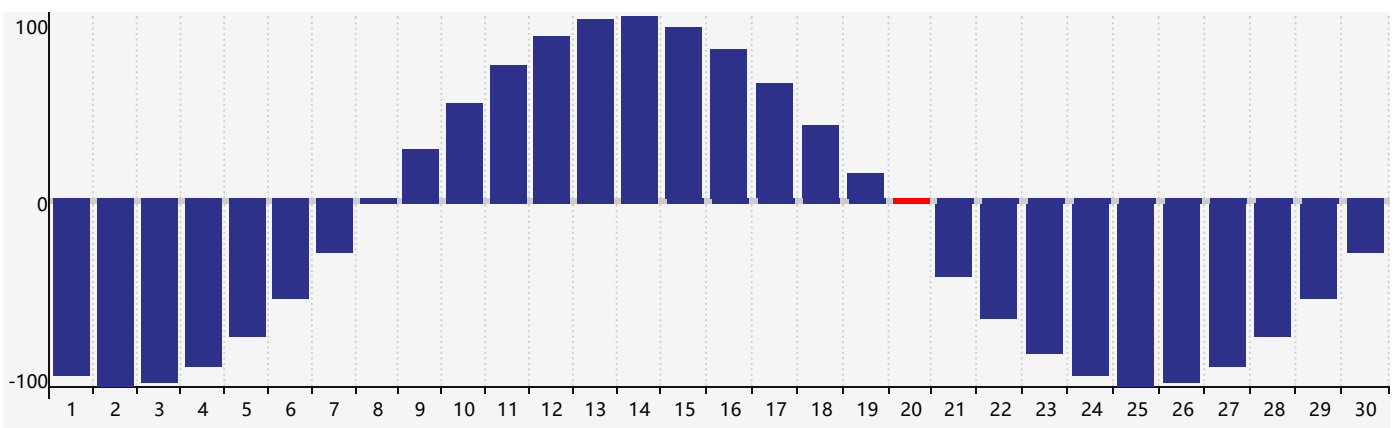

Septembre 2021 Calendrier de Biorythme Intellectuel

Septembre 2021 Calendrier Émotionnel de Biorythme

Septembre 2021 Calendrier de Biorythme Physique

Septembre 2021

DIM	LUN	MAR	MER	JEU	VEN	SAM
29	30	31	1	2	3	4
5	6 Émotif	7	8	9	10	11
12 Intellectuel	13	14	15	16	17	18
19	20 Physique	21	22	23	24	25
26	27	28	29	30	1	2