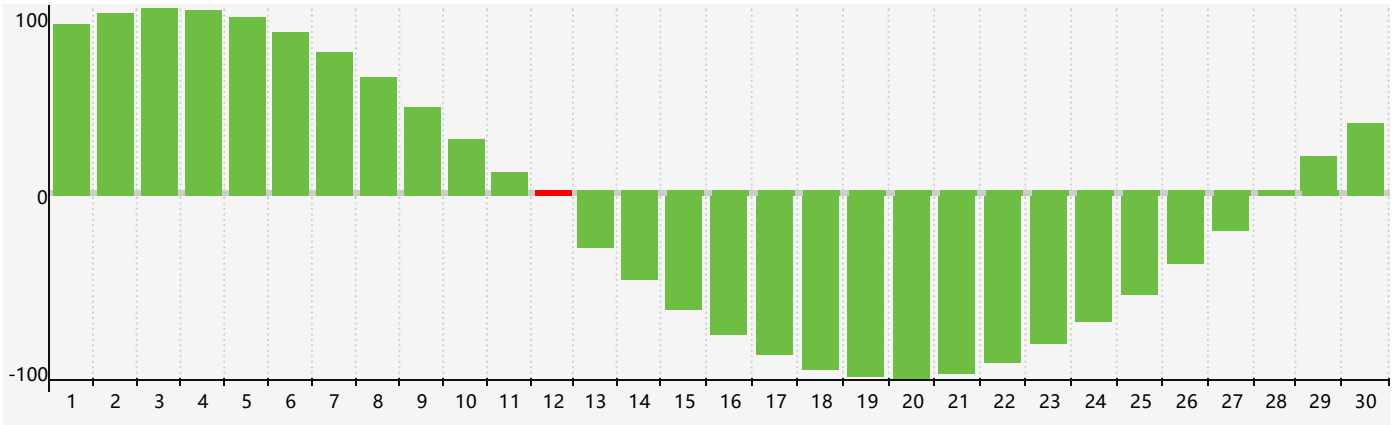

Septembre 2021 Calendrier de Biorythme Intellectuel

Septembre 2021 Calendrier Émotionnel de Biorythme

Septembre 2021 Calendrier de Biorythme Physique

Septembre 2021

DIM	LUN	MAR	MER	JEU	VEN	SAM
29	30	31	1	2	3	4
5	6 Émotif	7	8	9	10	11
12 Intellectuel	13	14	15	16	17	18
19	20 Physique	21	22	23	24	25
26	27	28	29	30	1	2