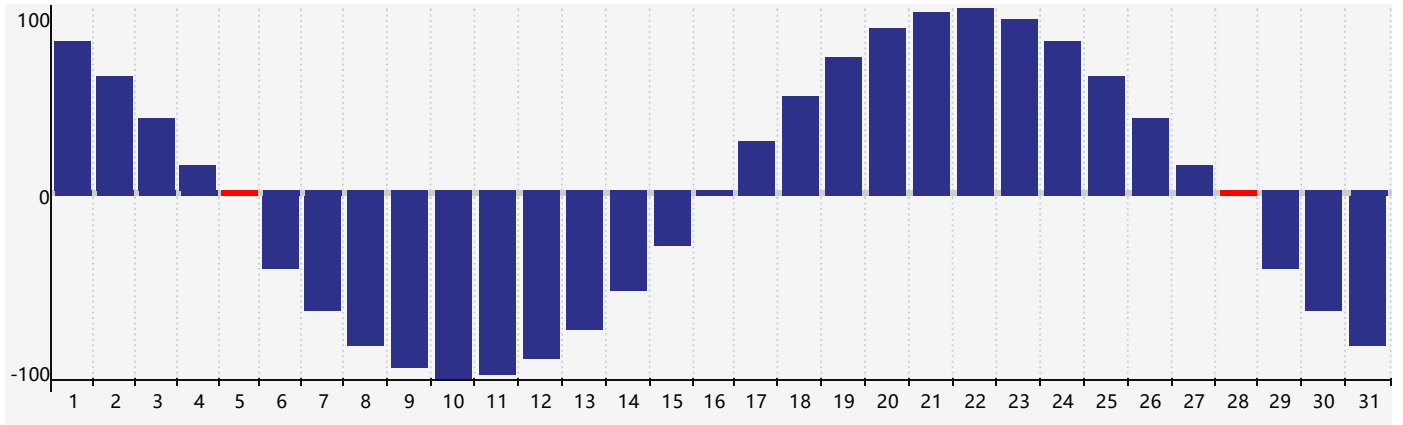

## Août 2021 Calendrier de Biorythme Physique

## Août 2021

DIM	LUN	MAR	MER	JEU	VEN	SAM
<b>1</b>	<b>2</b>	<b>3</b>	<b>4</b>	<b>5</b> <small>Physique</small>	<b>6</b>	<b>7</b>
<b>8</b>	<b>9</b>	<b>10</b>	<b>11</b>	<b>12</b>	<b>13</b>	<b>14</b>
<b>15</b>	<b>16</b>	<b>17</b>	<b>18</b>	<b>19</b>	<b>20</b>	<b>21</b>
<b>22</b>	<b>23</b>	<b>24</b>	<b>25</b>	<b>26</b>	<b>27</b>	<b>28</b> <small>Physique</small>
<b>29</b>	<b>30</b>	<b>31</b>	1	2	3	4