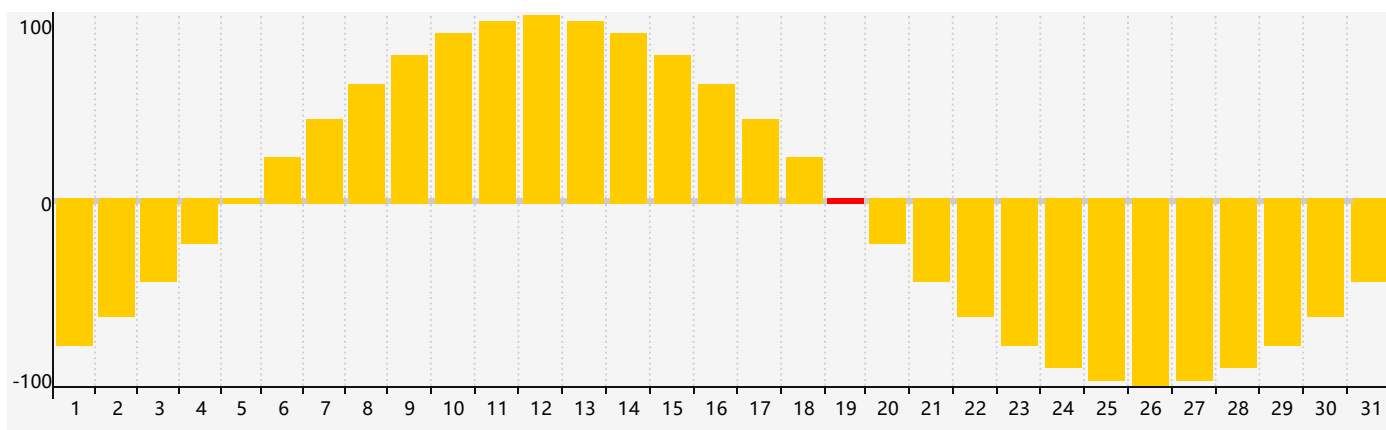

Août 2021 Calendrier de Biorythme Intellectuel

Août 2021 Calendrier Émotionnel de Biorythme

Août 2021 Calendrier de Biorythme Physique

Août 2021

DIM	LUN	MAR	MER	JEU	VEN	SAM
1	2	3	4	5	6	7
8	9	10 Physique	11	12	13	14
15	16	17	18 Intellectuel	19 Émotif	20	21
22	23	24	25	26	27	28
29	30	31	1	2 Physique	3	4