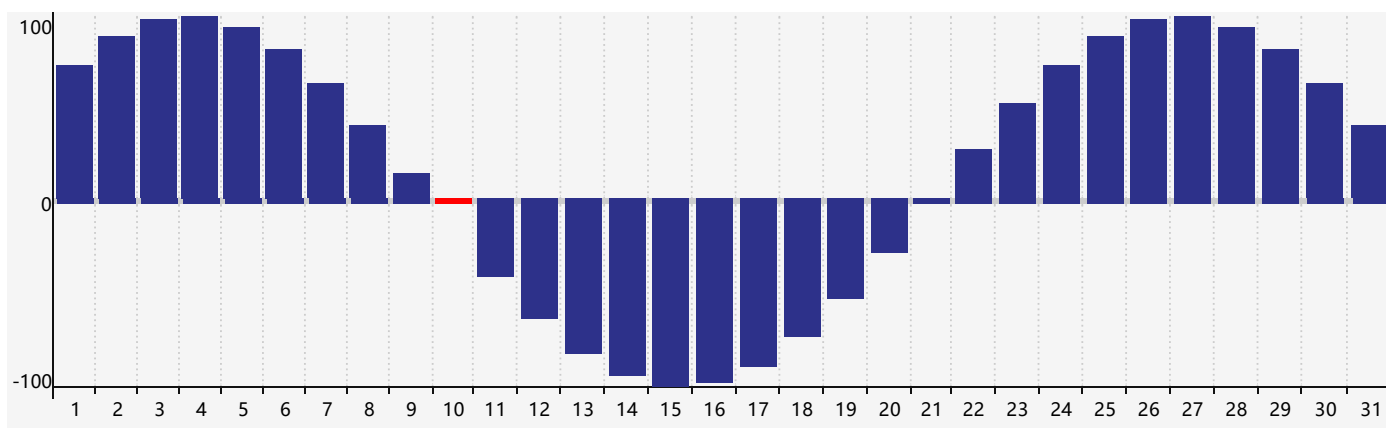

Août 2021 Calendrier de Biorythme Intellectuel

Août 2021 Calendrier Émotionnel de Biorythme

Août 2021 Calendrier de Biorythme Physique

Août 2021

DIM	LUN	MAR	MER	JEU	VEN	SAM
1	2	3	4	5	6	7
8	9	10 Physique	11	12	13	14
15	16	17	18 Intellectuel	19 Émotif	20	21
22	23	24	25	26	27	28
29	30	31	1	2 Physique	3	4