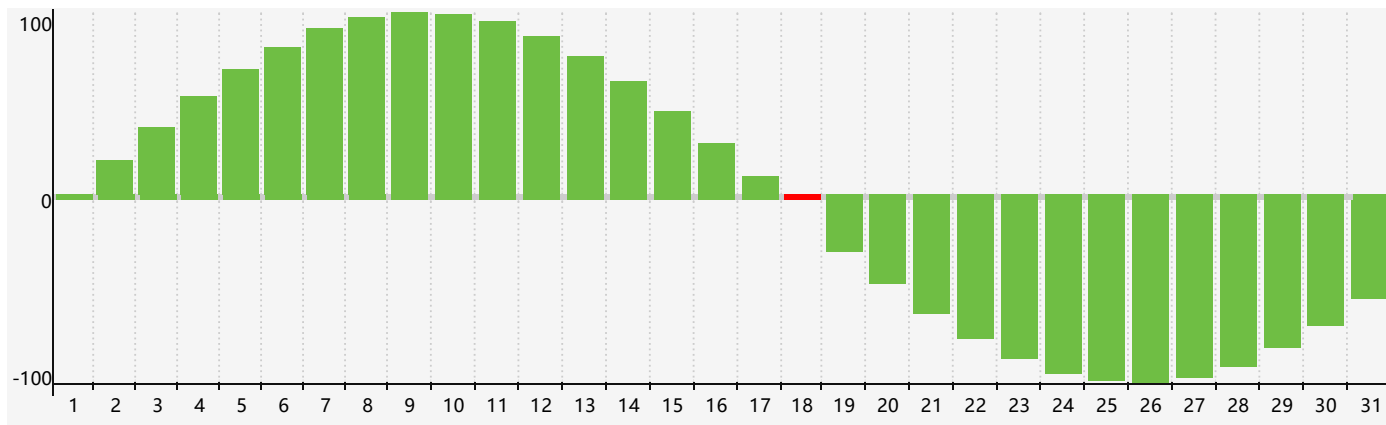

Août 2021 Calendrier de Biorythme Intellectuel

Août 2021 Calendrier Émotionnel de Biorythme

Août 2021 Calendrier de Biorythme Physique

Août 2021

DIM	LUN	MAR	MER	JEU	VEN	SAM
1	2	3	4	5	6	7
8	9	10 Physique	11	12	13	14
15	16	17	18 Intellectuel	19 Émotif	20	21
22	23	24	25	26	27	28
29	30	31	1	2 Physique	3	4