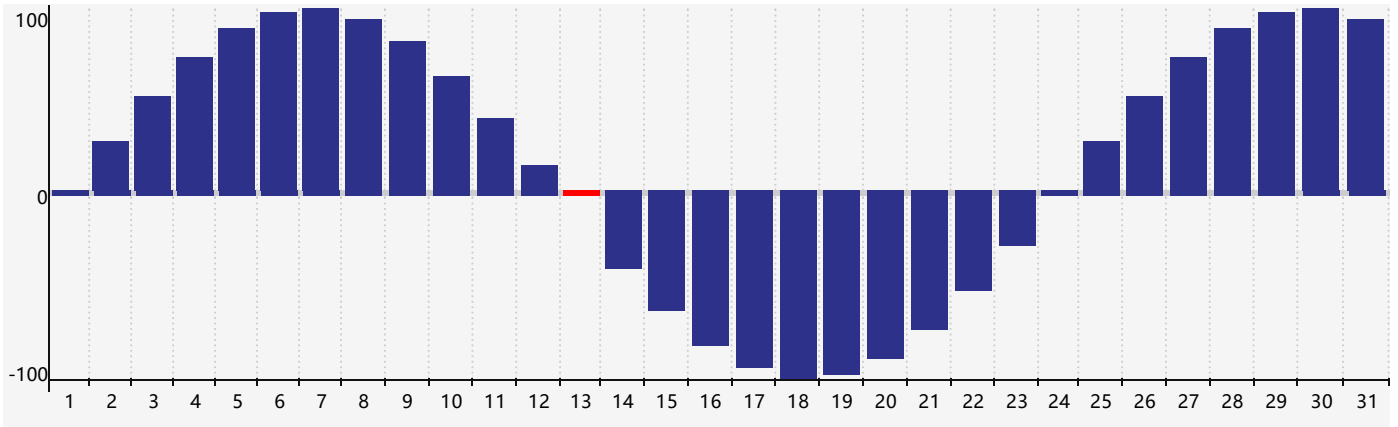

Juillet 2021 Calendrier de Biorythme Physique

Juillet 2021

DIM	LUN	MAR	MER	JEU	VEN	SAM
27	28	29	30	1	2	3
4	5	6	7	8	9	10
11	12	13 <small>Physique</small>	14	15	16	17
18	19	20	21	22	23	24
25	26	27	28	29	30	31