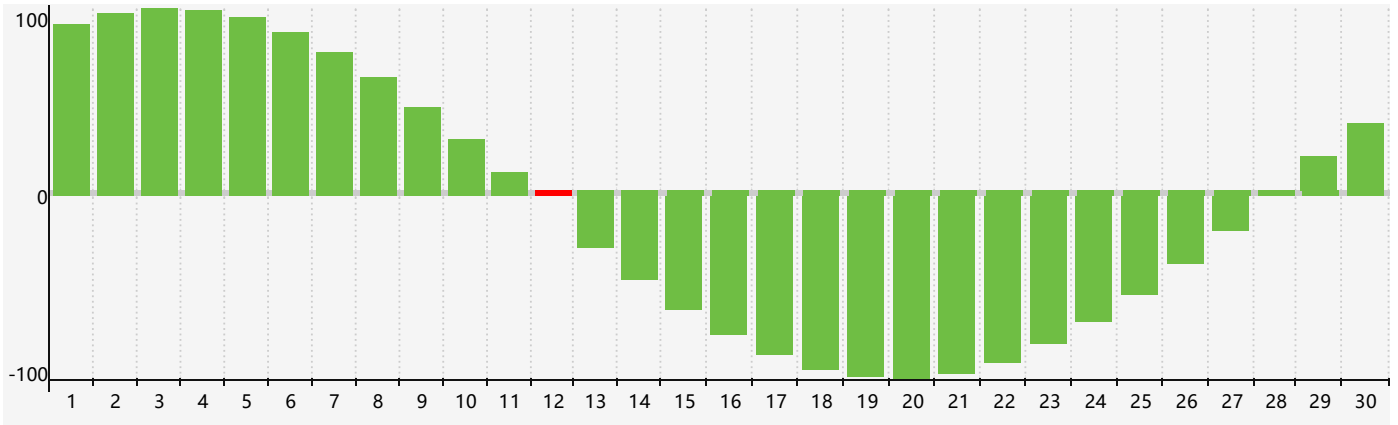

Juin 2021 Calendrier de Biorythme Intellectuel

Juin 2021 Calendrier Émotionnel de Biorythme

Juin 2021 Calendrier de Biorythme Physique

Juin 2021

DIM	LUN	MAR	MER	JEU	VEN	SAM
30	31	1	2	3	4	5 Émotif
6	7 Physique	8	9	10	11	12 Intellectuel
13	14	15	16	17	18	19
20	21	22	23	24	25	26
27	28	29	30 Physique	1	2	3 Émotif