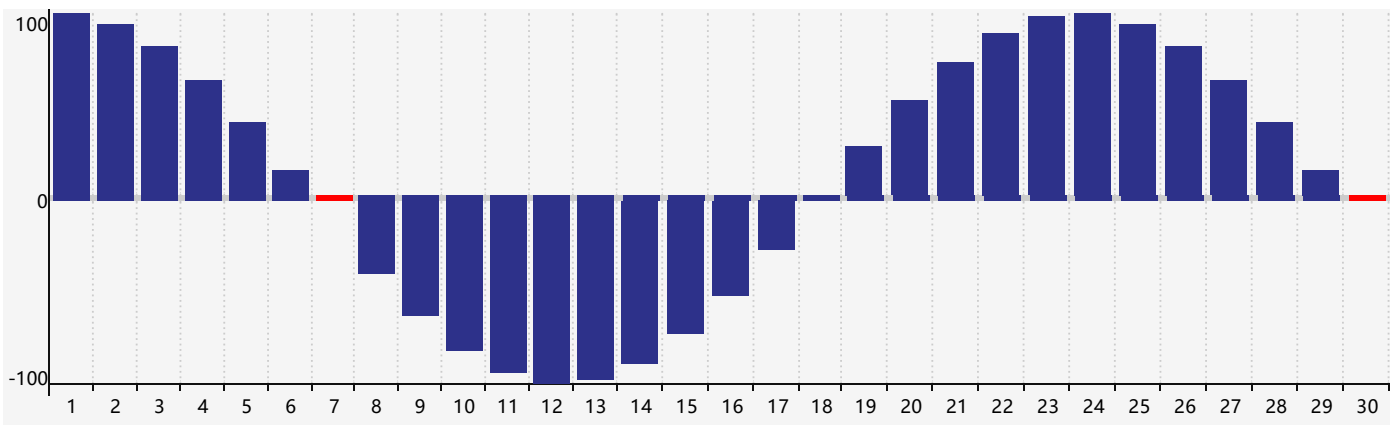

Juin 2021 Calendrier de Biorythme Intellectuel

Juin 2021 Calendrier Émotionnel de Biorythme

Juin 2021 Calendrier de Biorythme Physique

Juin 2021

DIM	LUN	MAR	MER	JEU	VEN	SAM
30	31	1	2	3	4	5 Émotif
6	7 Physique	8	9	10	11	12 Intellectuel
13	14	15	16	17	18	19
20	21	22	23	24	25	26
27	28	29	30 Physique	1	2	3 Émotif