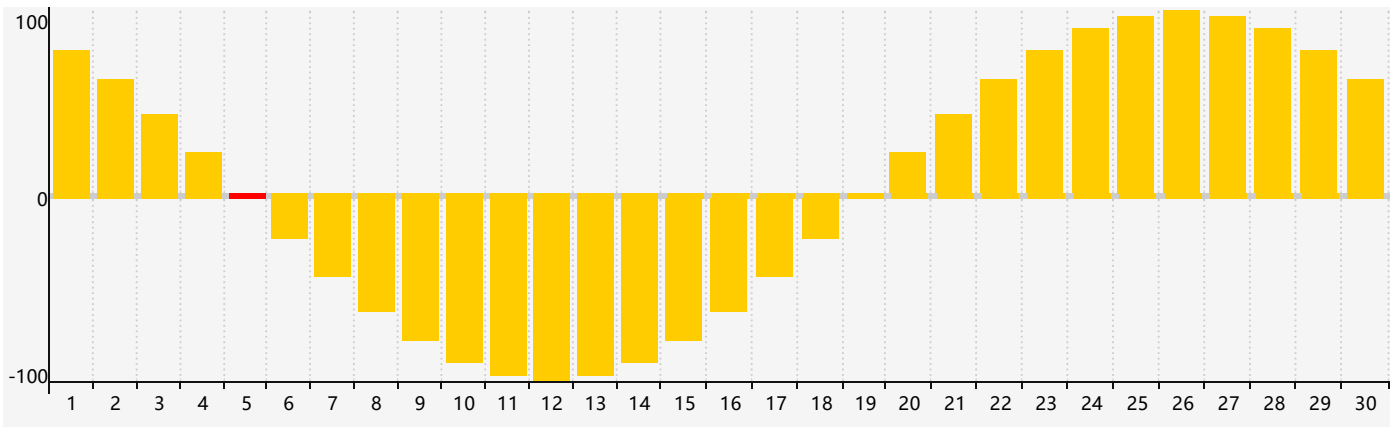

Juin 2021 Calendrier de Biorythme Intellectuel

Juin 2021 Calendrier Émotionnel de Biorythme

Juin 2021 Calendrier de Biorythme Physique

Juin 2021

DIM	LUN	MAR	MER	JEU	VEN	SAM
30	31	1	2	3	4	5 Émotif
6	7 Physique	8	9	10	11	12 Intellectuel
13	14	15	16	17	18	19
20	21	22	23	24	25	26
27	28	29	30 Physique	1	2	3 Émotif