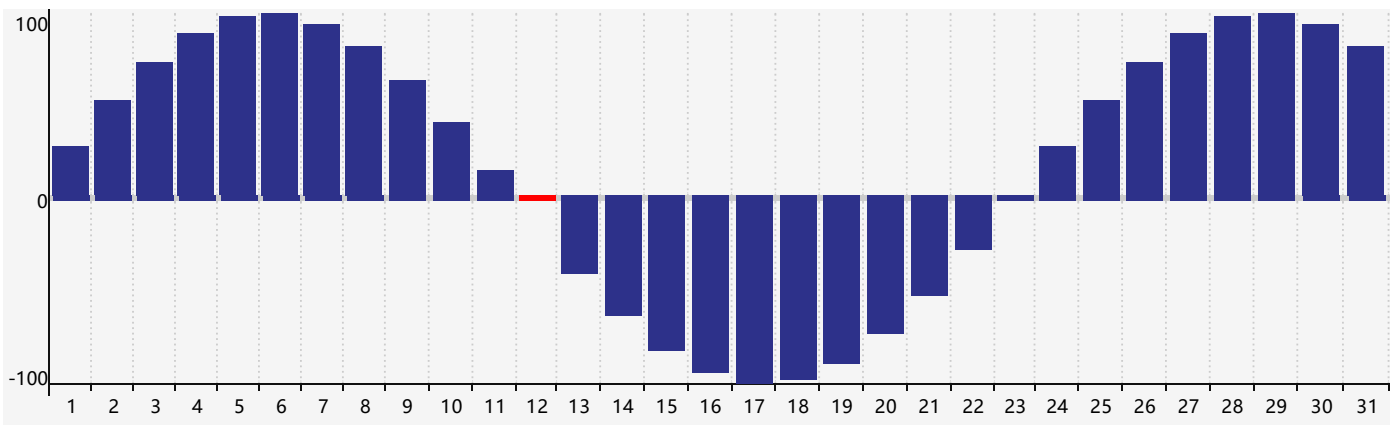

Mai 2021 Calendrier de Biorythme Intellectuel

Mai 2021 Calendrier Émotionnel de Biorythme

Mai 2021 Calendrier de Biorythme Physique

Mai 2021

DIM	LUN	MAR	MER	JEU	VEN	SAM
25	26	27	28	29	30 <small>Émotif</small>	1 Intellectuel
2	3	4	5	6	7	8
9	10	11	12 Physique	13	14	15
16	17	18	19	20	21	22
23	24	25	26	27	28 Émotif	29
30	31	1	2	3 <small>Intellectuel</small>	4 <small>Physique</small>	5