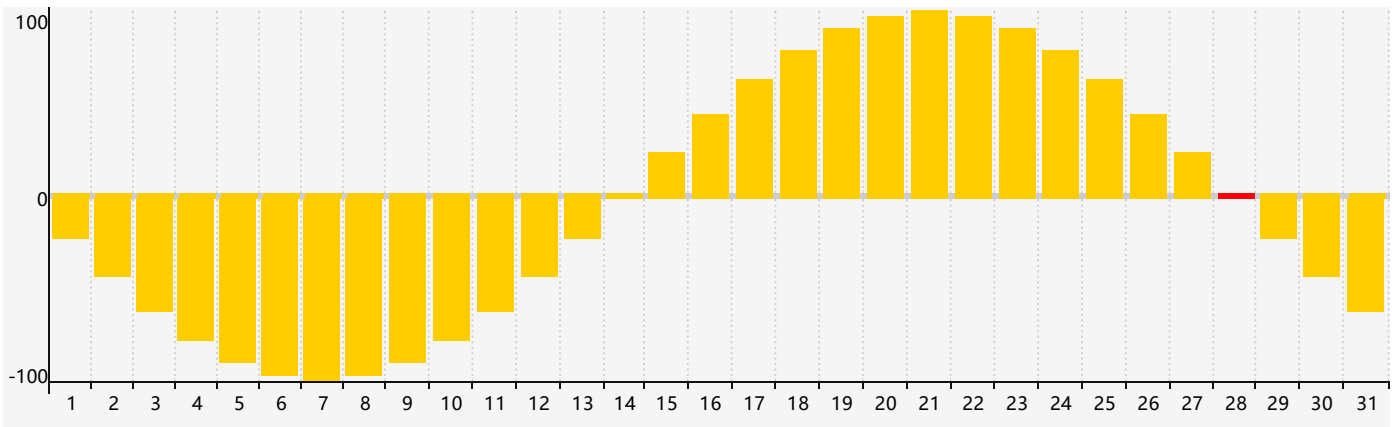

Mai 2021 Calendrier de Biorythme Intellectuel

Mai 2021 Calendrier Émotionnel de Biorythme

Mai 2021 Calendrier de Biorythme Physique

Mai 2021

DIM	LUN	MAR	MER	JEU	VEN	SAM
25	26	27	28	29	30 <small>Émotif</small>	1 Intellectuel
2	3	4	5	6	7	8
9	10	11	12 Physique	13	14	15
16	17	18	19	20	21	22
23	24	25	26	27	28 Émotif	29
30	31	1	2	3 <small>Intellectuel</small>	4 <small>Physique</small>	5