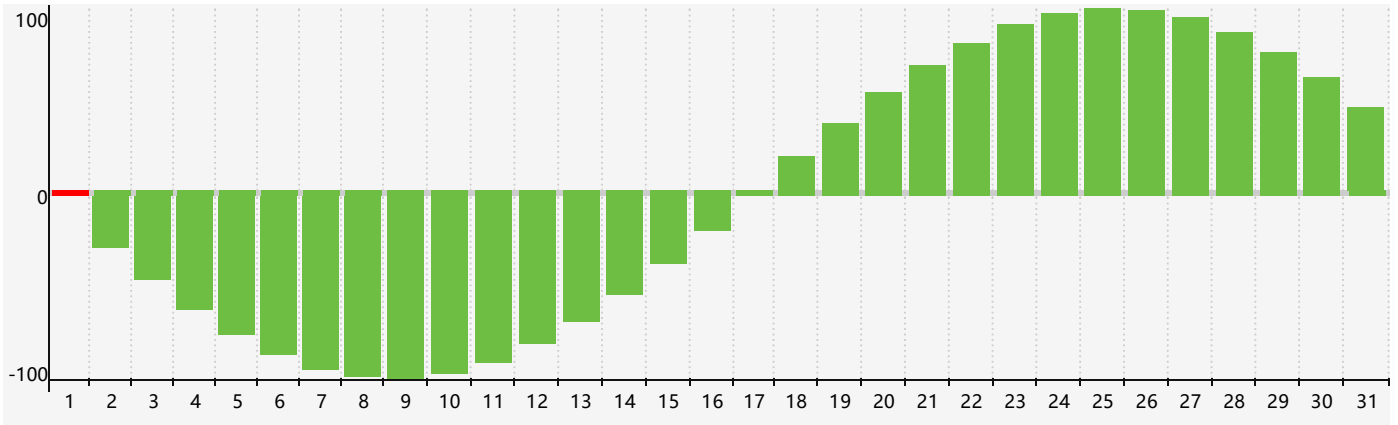

Mai 2021 Calendrier de Biorythme Intellectuel

Mai 2021 Calendrier Émotionnel de Biorythme

Mai 2021 Calendrier de Biorythme Physique

Mai 2021

DIM	LUN	MAR	MER	JEU	VEN	SAM
25	26	27	28	29	30 <small>Émotif</small>	1 Intellectuel
2	3	4	5	6	7	8
9	10	11	12 Physique	13	14	15
16	17	18	19	20	21	22
23	24	25	26	27	28 Émotif	29
30	31	1	2	3 <small>Intellectuel</small>	4 <small>Physique</small>	5